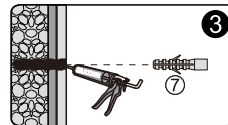

Size	X,mm	Y,mm
900x900	847-887	857-877
1000X1000	947-987	957-977