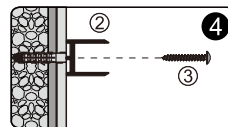

Сверла: 1/8", 3/16", 1/4"
*Сверла для каменной стены

Measuring tape
Maßband
Рулетка

Set square
Anschlagwinkel
Угольник

Pencil
Bleistift
Карандаш

Mallet
Mallet
Деревянный молоток

1

Weser 78F

Video installation guide
Video-Montageanleitung
Видеоинструкция по монтажу

Size	x, mm
900	880-920
1000	980-1020

2

5

6

№	pcs Stück шт.	Description/Beschreibung/Наименование
SP1	1	Profile cap / Stecker Profil / Заглушка профиля
SP2	1	Assembled framing side panel 36"/ Montiert framing Seitenteil 36"/ Боковая панель в сборе 36"
SP3	3	Screw cap / Schraubverschluss / Винтовой колпачок
SP4	3	Screw ST4x10 / Linenblechschraube ST4x10 / Саморез ST4x10

Size	X,mm	Y,mm
900x900	847-887	857-877
1000X1000	947-987	957-977

3

4

5

3mm HSS
Metal drill bit
Metallbohrer
Сверло по металлу

6

Достоверную информацию уточняйте на santehnica.ru.