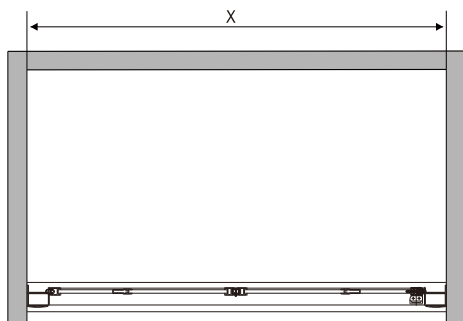

Сверла: 1/8", 3/16", 1/4"
*Сверла для каменной стены

Measuring tape
Maßband
Рулетка

Set square
Anschlagwinkel
Угольник

Pencil
Bleistift
Карандаш

Mallet
Mallet
Деревянный молоток

1

Weser 78F

Video installation guide
Video-Montageanleitung
Видеоинструкция по монтажу

Size	x, mm
900	880-920
1000	980-1020

2

5

6

№	pcs Stück шт.	Description/Beschreibung/Наименование
SP1	1	Profile cap / Stecker Profil / Заглушка профиля
SP2	1	Assembled framing side panel 36"/ Montiert framing Seitenteil 36"/ Боковая панель в сборе 36"
SP3	3	Screw cap / Schraubverschluss / Винтовой колпачок
SP4	3	Screw ST4x10 / Linenblechschraube ST4x10 / Саморез ST4x10

Size	X,mm	Y,mm
900x900	847-887	857-877
1000X1000	947-987	957-977

3

4

5

3mm HSS
Metal drill bit
Metallbohrer
Сверло по металлу

6

Достоверную информацию уточняйте на santehnica.ru.