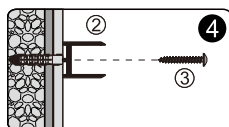

Screwdriver
Schraubendreher
Отвертка

Level
Level
Уровень

Precision knife
Schreibwaren Messer
Канцелярский нож

Silicone
Silikon
Силикон

Drill bits: 1/8", 3/16", 1/4"
*Masconry drill bits
Bohrer: 1/8", 3/16", 1/4"
*für die Steinmauer

Сверла: 1/8", 3/16", 1/4"
*Сверла для каменной стены

Measuring tape
Maßband
Рулетка

Set square
Anschlagwinkel
Угольник

Pencil
Bleistift
Карандаш

Mallet
Mallet
Деревянный молоток

1

Weser 78F

Video installation guide
Video-Montageanleitung
Видеоинструкция по монтажу

Size	x, mm
900	880-920
1000	980-1020

2

5

6

№	pcs Stück шт.	Description/Beschreibung/Наименование
SP1	1	Profile cap / Stecker Profil / Заглушка профиля
SP2	1	Assembled framing side panel 36"/ Montiert framing Seitenteil 36"/ Боковая панель в сборе 36"
SP3	3	Screw cap / Schraubverschluss / Винтовой колпачок
SP4	3	Screw ST4x10 / Linenblechschraube ST4x10 / Саморез ST4x10

Size	X,mm	Y,mm
900x900	847-887	857-877
1000X1000	947-987	957-977

3

4

5

3mm HSS
Metal drill bit
Metallbohrer
Сверло по металлу

6

Достоверную информацию уточняйте на santehnica.ru.