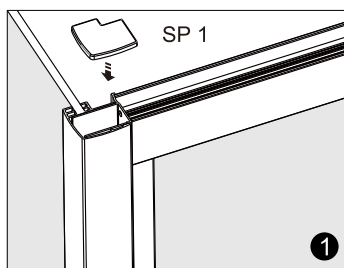

Size	x, mm
900	880-920
1000	980-1020

2

5

6

№	pcs Stück шт.	Description/Beschreibung/Наименование
SP1	1	Profile cap / Stecker Profil / Заглушка профиля
SP2	1	Assembled framing side panel 36"/ Montiert framing Seitenteil 36"/ Боковая панель в сборе 36"
SP3	3	Screw cap / Schraubverschluss / Винтовой колпачок
SP4	3	Screw ST4x10 / Linenblechschraube ST4x10 / Саморез ST4x10

Size	X,mm	Y,mm
900x900	847-887	857-877
1000X1000	947-987	957-977

3

4

5

3mm HSS
Metal drill bit
Metallbohrer
Сверло по металлу

6

Достоверную информацию уточняйте на santehnica.ru.