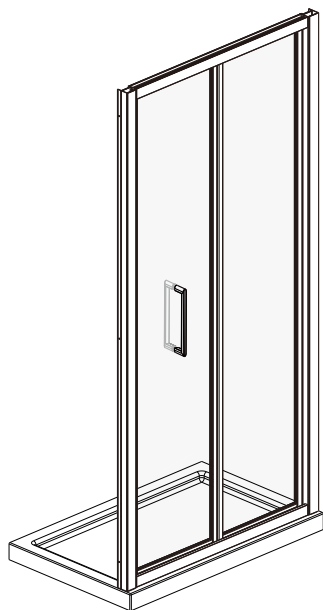

Weser 78F04
Weser 78F12

Weser 78F03
Weser 78F19
Weser 78F18
Weser 78F22

№	pcs Stück шт.	Description/Beschreibung/Наименование
1	2	Profile cap / Stecker Profil / Заглушка профиля
2	2	Wall profile / Wand-Profil / Пристенный профиль
3	6	Screw ST4x30 / Linsenblehschraube ST4x30 / Саморез St4x30
4	1	Moving door / Schiebetür / Раздвижная дверь
5	1	Handle / Türgriffe / Ручка
6	12	Screw cap / Schraubverschluss / Винтовой колпачок
7	6	Wall anchor / Dübel / Дюбель
8	6	Screw M4x10 / Linsenblehschraube M4x10 / Саморез M4x10
9	1	Key kit / Key Kit / Набор ключей

Screwdriver
Schraubendreher
Отвертка

Level
Level
Уровень

Precision knife
Schreibwaren Messer
Канцелярский нож

Silicone
Silikon
Силикон

Drill bits: 1/8", 3/16", 1/4"
*Masconry drill bits
Bohrer: 1/8", 3/16", 1/4"
*für die Steinmauer

Сверла: 1/8", 3/16", 1/4"
*Сверла для каменной стены

Measuring tape
Maßband
Рулетка

Set square
Anschlagwinkel
Угольник

Pencil
Bleistift
Карандаш

Mallet
Mallet
Деревянный молоток

1

Weser 78F

Video installation guide
Video-Montageanleitung
Видеоинструкция по монтажу

Size	x, mm
900	880-920
1000	980-1020

2

5

6

№	pcs Stück шт.	Description/Beschreibung/Наименование
SP1	1	Profile cap / Stecker Profil / Заглушка профиля
SP2	1	Assembled framing side panel 36"/ Montiert framing Seitenteil 36"/ Боковая панель в сборе 36"
SP3	3	Screw cap / Schraubverschluss / Винтовой колпачок
SP4	3	Screw ST4x10 / Linenblechschraube ST4x10 / Саморез ST4x10