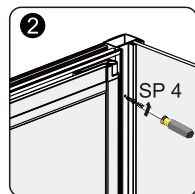

5

3mm HSS
Metal drill bit
Metallbohrer
Сверло по металлу

6