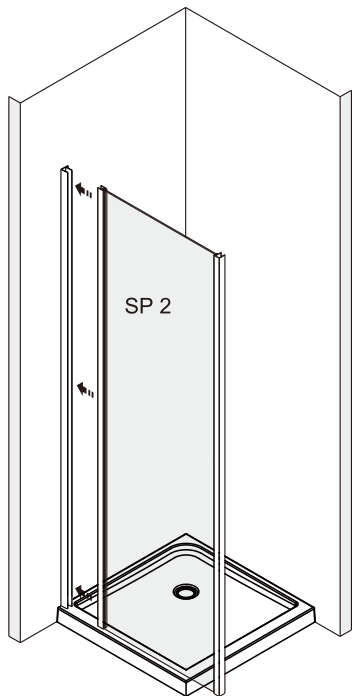

Сверла: 1/8", 3/16", 1/4"
*Сверла для каменной стены

Measuring tape
Maßband
Рулетка

Set square
Anschlagwinkel
Угольник

Pencil
Bleistift
Карандаш

Mallet
Mallet
Деревянный молоток

1

Weser 78F

Video installation guide
Video-Montageanleitung
Видеоинструкция по монтажу

Size	x, mm
900	880-920
1000	980-1020

2

5

6

№	pcs Stück шт.	Description/Beschreibung/Наименование
SP1	1	Profile cap / Stecker Profil / Заглушка профиля
SP2	1	Assembled framing side panel 36"/ Montiert framing Seitenteil 36"/ Боковая панель в сборе 36"
SP3	3	Screw cap / Schraubverschluss / Винтовой колпачок
SP4	3	Screw ST4x10 / Linenblechschraube ST4x10 / Саморез ST4x10

Size	X,mm	Y,mm
900x900	847-887	857-877
1000X1000	947-987	957-977

3

4

5

3mm HSS
Metal drill bit
Metallbohrer
Сверло по металлу

6

Достоверную информацию уточняйте на santehnica.ru.