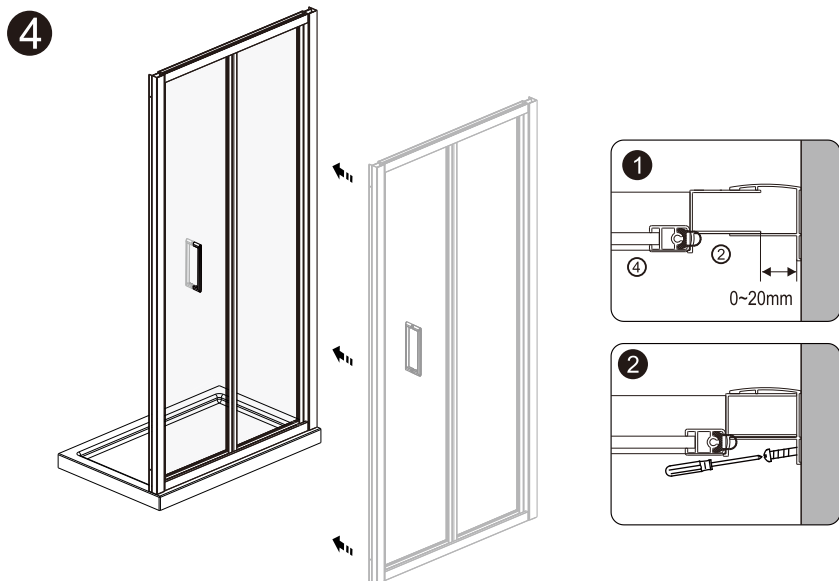

Сверла: 1/8", 3/16", 1/4"
*Сверла для каменной стены

Measuring tape
Maßband
Рулетка

Set square
Anschlagwinkel
Угольник

Pencil
Bleistift
Карандаш

Mallet
Mallet
Деревянный молоток

1

Weser 78F

Video installation guide
Video-Montageanleitung
Видеоинструкция по монтажу

Size	x, mm
900	880-920
1000	980-1020

2

5

6

№	pcs Stück шт.	Description/Beschreibung/Наименование
SP1	1	Profile cap / Stecker Profil / Заглушка профиля
SP2	1	Assembled framing side panel 36"/ Montiert framing Seitenteil 36"/ Боковая панель в сборе 36"
SP3	3	Screw cap / Schraubverschluss / Винтовой колпачок
SP4	3	Screw ST4x10 / Linenblechschraube ST4x10 / Саморез ST4x10