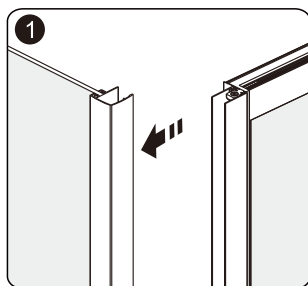

Size	x, mm
900	880-920
1000	980-1020

2

5

6

№	pcs Stück шт.	Description/Beschreibung/Наименование
SP1	1	Profile cap / Stecker Profil / Заглушка профиля
SP2	1	Assembled framing side panel 36"/ Montiert framing Seitenteil 36"/ Боковая панель в сборе 36"
SP3	3	Screw cap / Schraubverschluss / Винтовой колпачок
SP4	3	Screw ST4x10 / Linenblechschraube ST4x10 / Саморез ST4x10

Size	X,mm	Y,mm
900x900	847-887	857-877
1000X1000	947-987	957-977

3

4

5

3mm HSS
Metal drill bit
Metallbohrer
Сверло по металлу

6

Достоверную информацию уточняйте на santehnica.ru.