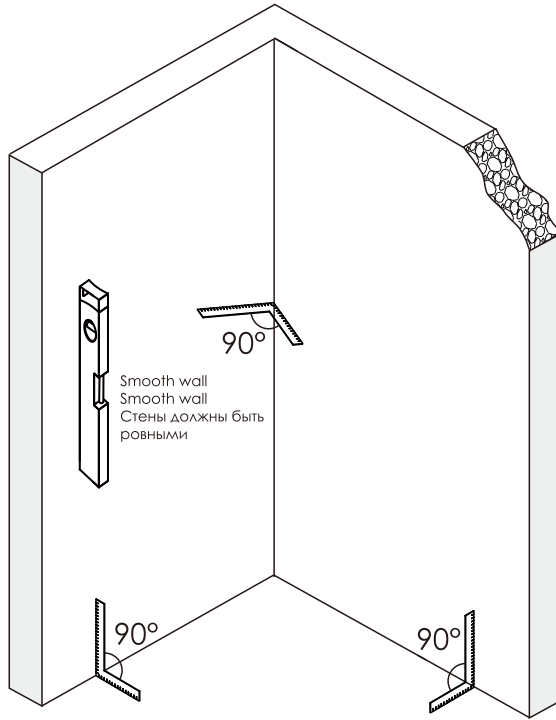

Preparation / Vorbereitung / Подготовка

Tools and materials required / Werkzeuge und Materialien benötigt / Необходимые инструменты и материалы (в комплект не входят)

Сверла: 1/8", 3/16", 1/4"
*Сверла для каменной стены