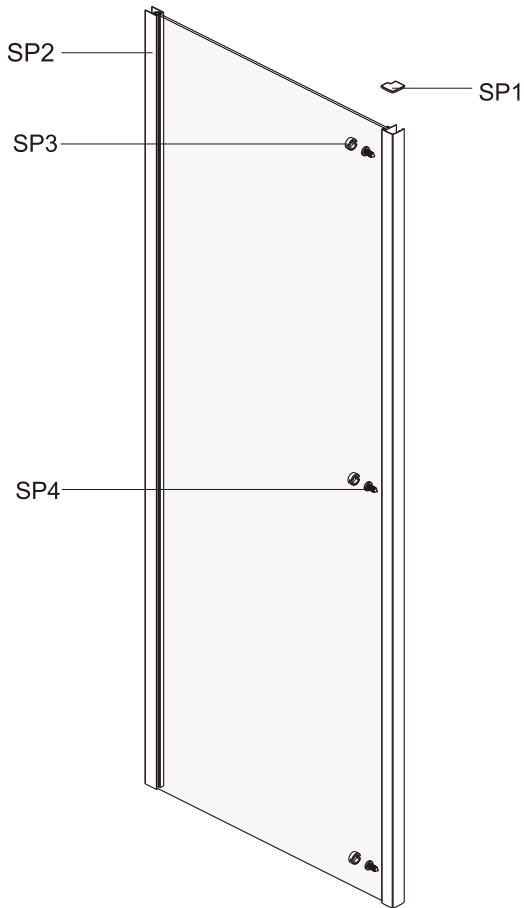

Сверла: 1/8", 3/16", 1/4"
*Сверла для каменной стены

Measuring tape
Maßband
Рулетка

Set square
Anschlagwinkel
Угольник

Pencil
Bleistift
Карандаш

Mallet
Mallet
Деревянный молоток

1

Weser 78F

Video installation guide
Video-Montageanleitung
Видеоинструкция по монтажу

Size	x, mm
900	880-920
1000	980-1020

2

5

6

№	pcs Stück шт.	Description/Beschreibung/Наименование
SP1	1	Profile cap / Stecker Profil / Заглушка профиля
SP2	1	Assembled framing side panel 36"/ Montiert framing Seitenteil 36"/ Боковая панель в сборе 36"
SP3	3	Screw cap / Schraubverschluss / Винтовой колпачок
SP4	3	Screw ST4x10 / Linenblechschraube ST4x10 / Саморез ST4x10

Size	X,mm	Y,mm
900x900	847-887	857-877
1000X1000	947-987	957-977

3

4

5

3mm HSS
Metal drill bit
Metallbohrer
Сверло по металлу

6

Достоверную информацию уточняйте на santehnica.ru.