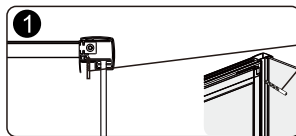

Size	x, mm
900	880-920
1000	980-1020

2

5

6

№	pcs Stück шт.	Description/Beschreibung/Наименование
SP1	1	Profile cap / Stecker Profil / Заглушка профиля
SP2	1	Assembled framing side panel 36"/ Montiert framing Seitenteil 36"/ Боковая панель в сборе 36"
SP3	3	Screw cap / Schraubverschluss / Винтовой колпачок
SP4	3	Screw ST4x10 / Linenblechschraube ST4x10 / Саморез ST4x10

Size	X,mm	Y,mm
900x900	847-887	857-877
1000X1000	947-987	957-977

3

4

5

3mm HSS
Metal drill bit
Metallbohrer
Сверло по металлу

6

Достоверную информацию уточняйте на santehnica.ru.