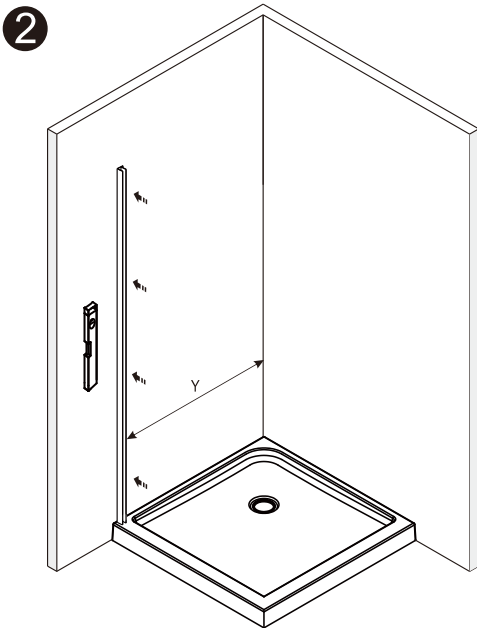

Сверла: 1/8", 3/16", 1/4"
*Сверла для каменной стены

Measuring tape
Maßband
Рулетка

Set square
Anschlagwinkel
Угольник

Pencil
Bleistift
Карандаш

Mallet
Mallet
Деревянный молоток

1

Weser 78F

Video installation guide
Video-Montageanleitung
Видеоинструкция по монтажу

Size	x, mm
900	880-920
1000	980-1020

2

5

6

№	pcs Stück шт.	Description/Beschreibung/Наименование
SP1	1	Profile cap / Stecker Profil / Заглушка профиля
SP2	1	Assembled framing side panel 36"/ Montiert framing Seitenteil 36"/ Боковая панель в сборе 36"
SP3	3	Screw cap / Schraubverschluss / Винтовой колпачок
SP4	3	Screw ST4x10 / Linenblechschraube ST4x10 / Саморез ST4x10

Size	X,mm	Y,mm
900x900	847-887	857-877
1000X1000	947-987	957-977

3

4

5

3mm HSS
Metal drill bit
Metallbohrer
Сверло по металлу

6

Достоверную информацию уточняйте на santehnica.ru.