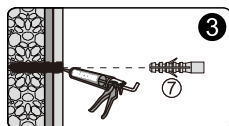

Сверла: 1/8", 3/16", 1/4"
*Сверла для каменной стены

Measuring tape
Maßband
Рулетка

Set square
Anschlagwinkel
Угольник

Pencil
Bleistift
Карандаш

Mallet
Mallet
Деревянный молоток

1

Weser 78F

Video installation guide
Video-Montageanleitung
Видеоинструкция по монтажу

Size	x, mm
900	880-920
1000	980-1020

2

5

6

№	pcs Stück шт.	Description/Beschreibung/Наименование
SP1	1	Profile cap / Stecker Profil / Заглушка профиля
SP2	1	Assembled framing side panel 36"/ Montiert framing Seitenteil 36"/ Боковая панель в сборе 36"
SP3	3	Screw cap / Schraubverschluss / Винтовой колпачок
SP4	3	Screw ST4x10 / Linenblechschraube ST4x10 / Саморез ST4x10