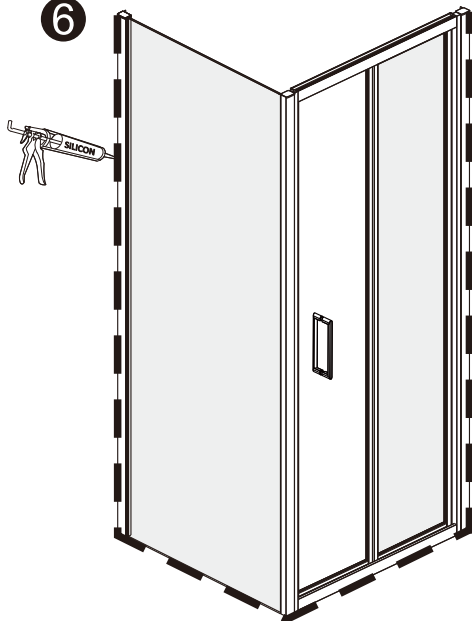

5

3mm HSS
Metal drill bit
Metallbohrer
Сверло по металлу

6