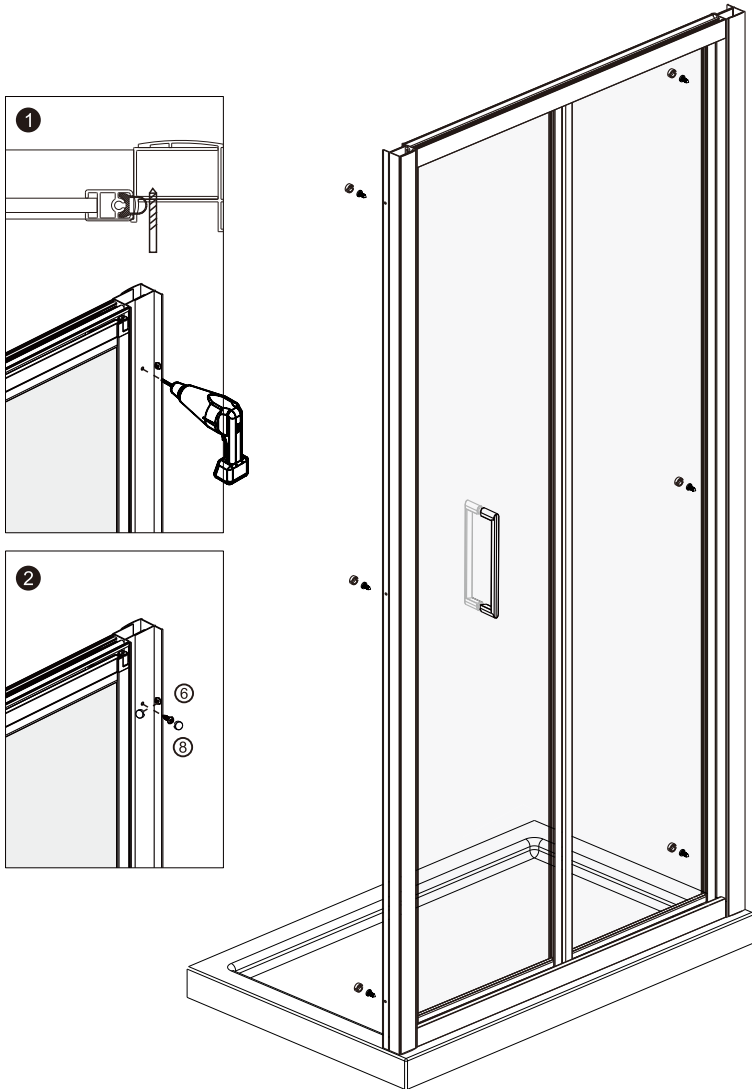

Сверла: 1/8", 3/16", 1/4"
*Сверла для каменной стены

Measuring tape
Maßband
Рулетка

Set square
Anschlagwinkel
Угольник

Pencil
Bleistift
Карандаш

Mallet
Mallet
Деревянный молоток

1

Weser 78F

Video installation guide
Video-Montageanleitung
Видеоинструкция по монтажу

Size	x, mm
900	880-920
1000	980-1020

2

5

6

№	pcs Stück шт.	Description/Beschreibung/Наименование
SP1	1	Profile cap / Stecker Profil / Заглушка профиля
SP2	1	Assembled framing side panel 36"/ Montiert framing Seitenteil 36"/ Боковая панель в сборе 36"
SP3	3	Screw cap / Schraubverschluss / Винтовой колпачок
SP4	3	Screw ST4x10 / Linenblechschraube ST4x10 / Саморез ST4x10