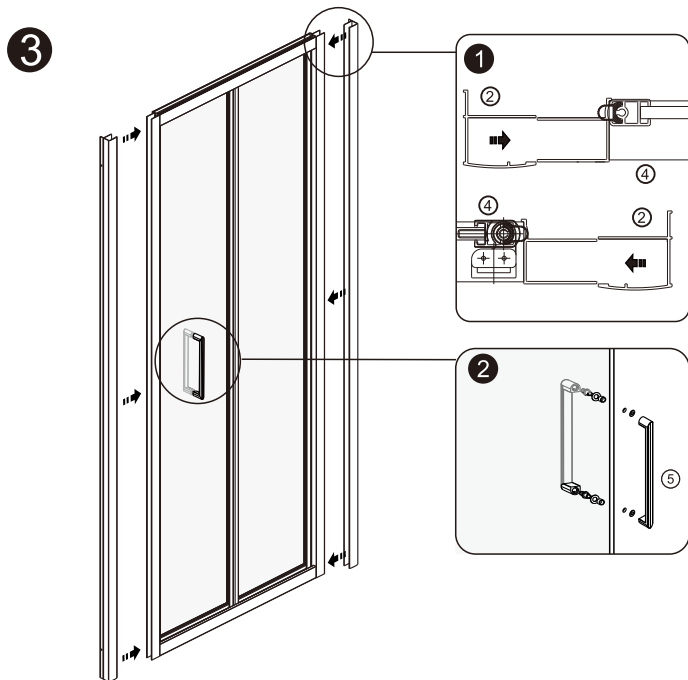

Сверла: 1/8", 3/16", 1/4"
*Сверла для каменной стены

Measuring tape
Maßband
Рулетка

Set square
Anschlagwinkel
Угольник

Pencil
Bleistift
Карандаш

Mallet
Mallet
Деревянный молоток

1

Weser 78F

Video installation guide
Video-Montageanleitung
Видеоинструкция по монтажу

Size	x, mm
900	880-920
1000	980-1020

2

5

6

№	pcs Stück шт.	Description/Beschreibung/Наименование
SP1	1	Profile cap / Stecker Profil / Заглушка профиля
SP2	1	Assembled framing side panel 36"/ Montiert framing Seitenteil 36"/ Боковая панель в сборе 36"
SP3	3	Screw cap / Schraubverschluss / Винтовой колпачок
SP4	3	Screw ST4x10 / Linenblechschraube ST4x10 / Саморез ST4x10