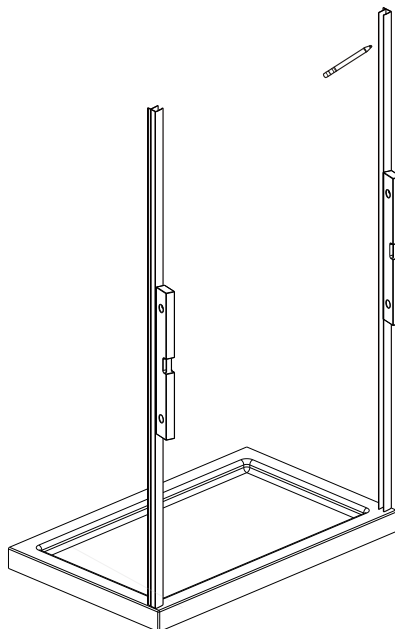

Сверла: 1/8", 3/16", 1/4"
*Сверла для каменной стены

Measuring tape
Maßband
Рулетка

Set square
Anschlagwinkel
Угольник

Pencil
Bleistift
Карандаш

Mallet
Mallet
Деревянный молоток

1

Weser 78F

Video installation guide
Video-Montageanleitung
Видеоинструкция по монтажу

Size	x, mm
900	880-920
1000	980-1020

2

5

6

№	pcs Stück шт.	Description/Beschreibung/Наименование
SP1	1	Profile cap / Stecker Profil / Заглушка профиля
SP2	1	Assembled framing side panel 36"/ Montiert framing Seitenteil 36"/ Боковая панель в сборе 36"
SP3	3	Screw cap / Schraubverschluss / Винтовой колпачок
SP4	3	Screw ST4x10 / Linenblechschraube ST4x10 / Саморез ST4x10

Size	X,mm	Y,mm
900x900	847-887	857-877
1000X1000	947-987	957-977

3

4

5

3mm HSS
Metal drill bit
Metallbohrer
Сверло по металлу

6

Достоверную информацию уточняйте на santehnica.ru.