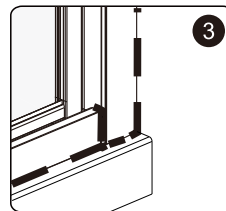

Size	x, mm
900	880-920
1000	980-1020

2

5

6

№	pcs Stück шт.	Description/Beschreibung/Наименование
SP1	1	Profile cap / Stecker Profil / Заглушка профиля
SP2	1	Assembled framing side panel 36"/ Montiert framing Seitenteil 36"/ Боковая панель в сборе 36"
SP3	3	Screw cap / Schraubverschluss / Винтовой колпачок
SP4	3	Screw ST4x10 / Linenblechschraube ST4x10 / Саморез ST4x10