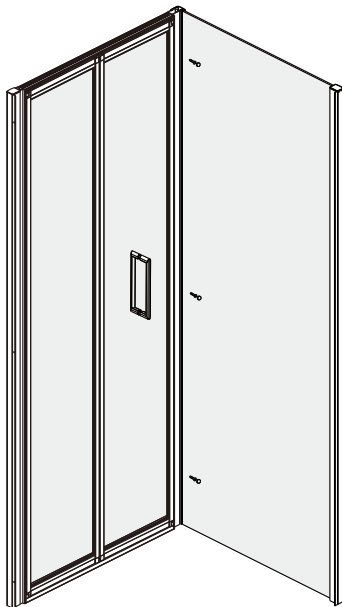

5

3mm HSS
Metal drill bit
Metallbohrer
Сверло по металлу