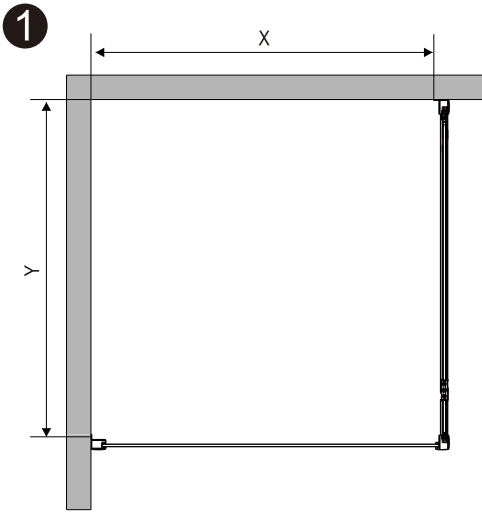

Сверла: 1/8", 3/16", 1/4"
*Сверла для каменной стены

Measuring tape
Maßband
Рулетка

Set square
Anschlagwinkel
Угольник

Pencil
Bleistift
Карандаш

Mallet
Mallet
Деревянный молоток

1

Weser 78F

Video installation guide
Video-Montageanleitung
Видеоинструкция по монтажу

Size	x, mm
900	880-920
1000	980-1020

2

5

6

№	pcs Stück шт.	Description/Beschreibung/Наименование
SP1	1	Profile cap / Stecker Profil / Заглушка профиля
SP2	1	Assembled framing side panel 36"/ Montiert framing Seitenteil 36"/ Боковая панель в сборе 36"
SP3	3	Screw cap / Schraubverschluss / Винтовой колпачок
SP4	3	Screw ST4x10 / Linenblechschraube ST4x10 / Саморез ST4x10

Size	X,mm	Y,mm
900x900	847-887	857-877
1000X1000	947-987	957-977

3

4

5

3mm HSS
Metal drill bit
Metallbohrer
Сверло по металлу

6

Достоверную информацию уточняйте на santehnica.ru.