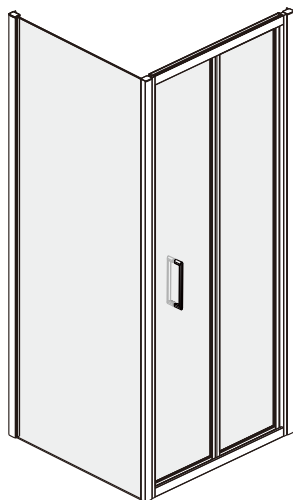

Weser 78F04
Weser 78F12

Weser 78F03
Weser 78F19
Weser 78F18
Weser 78F22

№	pcs Stück шт.	Description/Beschreibung/Наименование
1	2	Profile cap / Stecker Profil / Заглушка профиля
2	2	Wall profile / Wand-Profil / Пристенный профиль
3	6	Screw ST4x30 / Linsenblehschraube ST4x30 / Саморез St4x30
4	1	Moving door / Schiebetür / Раздвижная дверь
5	1	Handle / Türgriffe / Ручка
6	12	Screw cap / Schraubverschluss / Винтовой колпачок
7	6	Wall anchor / Dübel / Дюбель
8	6	Screw M4x10 / Linsenblehschraube M4x10 / Саморез M4x10
9	1	Key kit / Key Kit / Набор ключей

Size	x, mm
900	880-920
1000	980-1020

2

5

6

№	pcs Stück шт.	Description/Beschreibung/Наименование
SP1	1	Profile cap / Stecker Profil / Заглушка профиля
SP2	1	Assembled framing side panel 36"/ Montiert framing Seitenteil 36"/ Боковая панель в сборе 36"
SP3	3	Screw cap / Schraubverschluss / Винтовой колпачок
SP4	3	Screw ST4x10 / Linenblechschraube ST4x10 / Саморез ST4x10