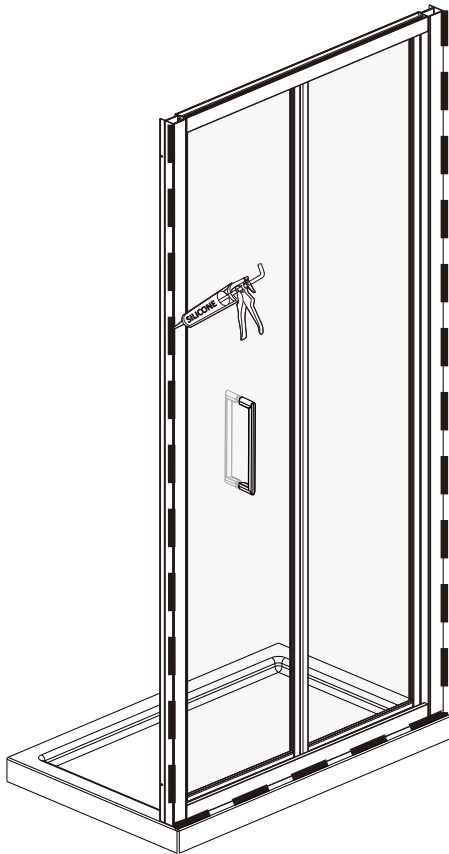

Weser 78F04
Weser 78F12

Weser 78F03
Weser 78F19
Weser 78F18
Weser 78F22

№	pcs Stück шт.	Description/Beschreibung/Наименование
1	2	Profile cap / Stecker Profil / Заглушка профиля
2	2	Wall profile / Wand-Profil / Пристенный профиль
3	6	Screw ST4x30 / Linsenblehschraube ST4x30 / Саморез St4x30
4	1	Moving door / Schiebetür / Раздвижная дверь
5	1	Handle / Türgriffe / Ручка
6	12	Screw cap / Schraubverschluss / Винтовой колпачок
7	6	Wall anchor / Dübel / Дюбель
8	6	Screw M4x10 / Linsenblehschraube M4x10 / Саморез M4x10
9	1	Key kit / Key Kit / Набор ключей

Сверла: 1/8", 3/16", 1/4"
*Сверла для каменной стены

Measuring tape
Maßband
Рулетка

Set square
Anschlagwinkel
Угольник

Pencil
Bleistift
Карандаш

Mallet
Mallet
Деревянный молоток

1

Weser 78F

Video installation guide
Video-Montageanleitung
Видеоинструкция по монтажу

Size	x, mm
900	880-920
1000	980-1020

2

5

6

№	pcs Stück шт.	Description/Beschreibung/Наименование
SP1	1	Profile cap / Stecker Profil / Заглушка профиля
SP2	1	Assembled framing side panel 36"/ Montiert framing Seitenteil 36"/ Боковая панель в сборе 36"
SP3	3	Screw cap / Schraubverschluss / Винтовой колпачок
SP4	3	Screw ST4x10 / Linenblechschraube ST4x10 / Саморез ST4x10

Size	X,mm	Y,mm
900x900	847-887	857-877
1000X1000	947-987	957-977

3

4

5

3mm HSS
Metal drill bit
Metallbohrer
Сверло по металлу

6

Достоверную информацию уточняйте на santehnica.ru.