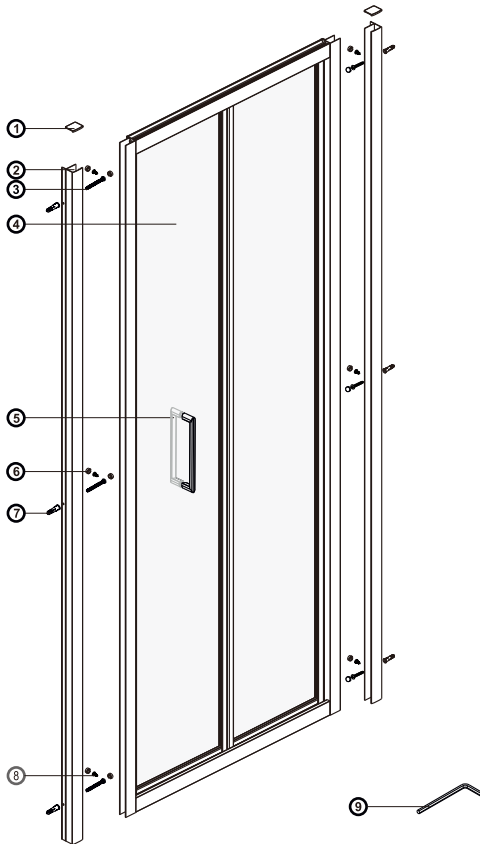

Weser 78F04
Weser 78F12

Weser 78F03
Weser 78F19
Weser 78F18
Weser 78F22

№	pcs Stück шт.	Description/Beschreibung/Наименование
1	2	Profile cap / Stecker Profil / Заглушка профиля
2	2	Wall profile / Wand-Profil / Пристенный профиль
3	6	Screw ST4x30 / Linsenblehschraube ST4x30 / Саморез St4x30
4	1	Moving door / Schiebetür / Раздвижная дверь
5	1	Handle / Türgriffe / Ручка
6	12	Screw cap / Schraubverschluss / Винтовой колпачок
7	6	Wall anchor / Dübel / Дюбель
8	6	Screw M4x10 / Linsenblehschraube M4x10 / Саморез M4x10
9	1	Key kit / Key Kit / Набор ключей

Сверла: 1/8", 3/16", 1/4"
*Сверла для каменной стены

Measuring tape
Maßband
Рулетка

Set square
Anschlagwinkel
Угольник

Pencil
Bleistift
Карандаш

Mallet
Mallet
Деревянный молоток

1

Weser 78F

Video installation guide
Video-Montageanleitung
Видеоинструкция по монтажу

Size	x, mm
900	880-920
1000	980-1020

2

5

6

№	pcs Stück шт.	Description/Beschreibung/Наименование
SP1	1	Profile cap / Stecker Profil / Заглушка профиля
SP2	1	Assembled framing side panel 36"/ Montiert framing Seitenteil 36"/ Боковая панель в сборе 36"
SP3	3	Screw cap / Schraubverschluss / Винтовой колпачок
SP4	3	Screw ST4x10 / Linenblechschraube ST4x10 / Саморез ST4x10

Size	X,mm	Y,mm
900x900	847-887	857-877
1000X1000	947-987	957-977

3

4

5

3mm HSS
Metal drill bit
Metallbohrer
Сверло по металлу

6

Достоверную информацию уточняйте на santehnica.ru.