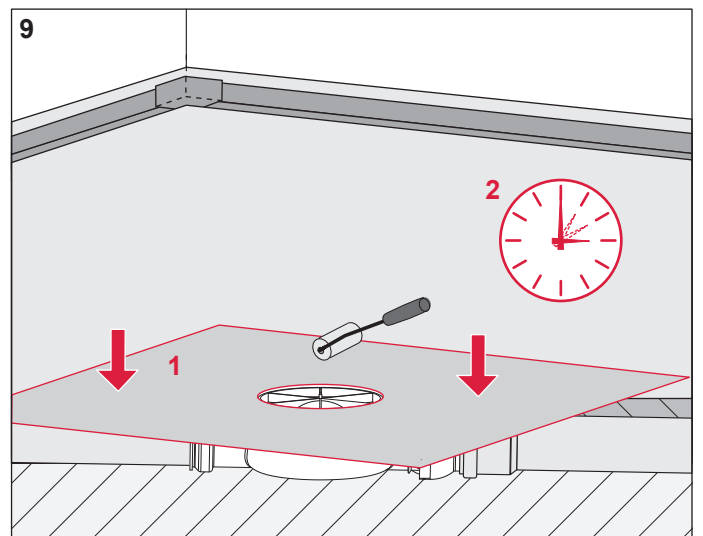

TECEdrainpoint S