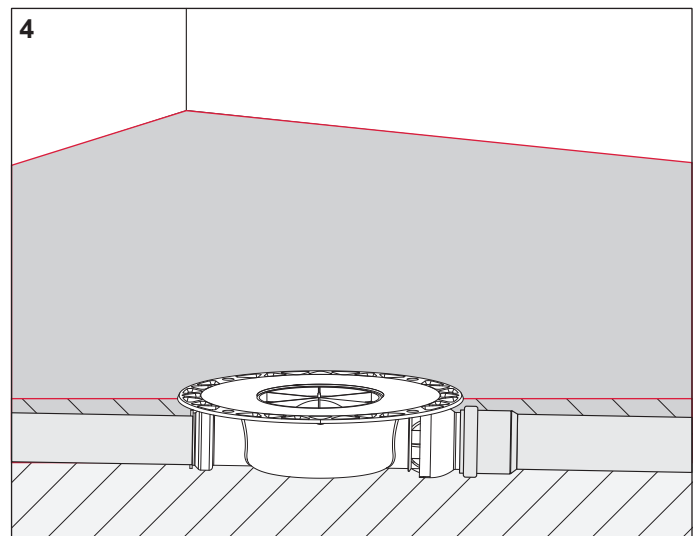

TECEdrainpoint S