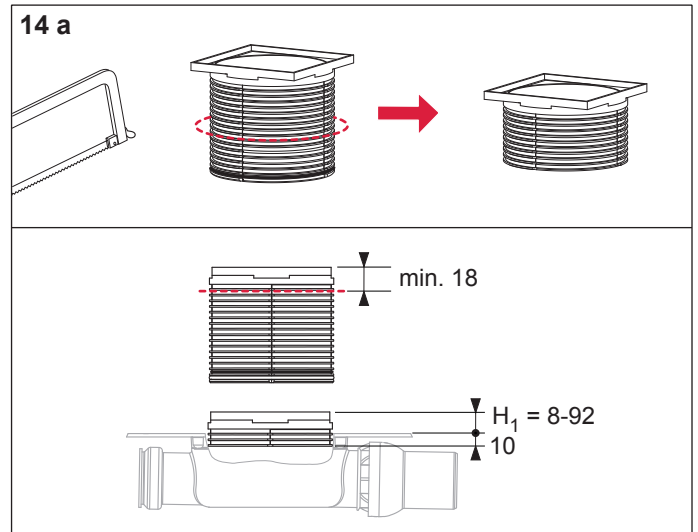

TECEdrainpoint S