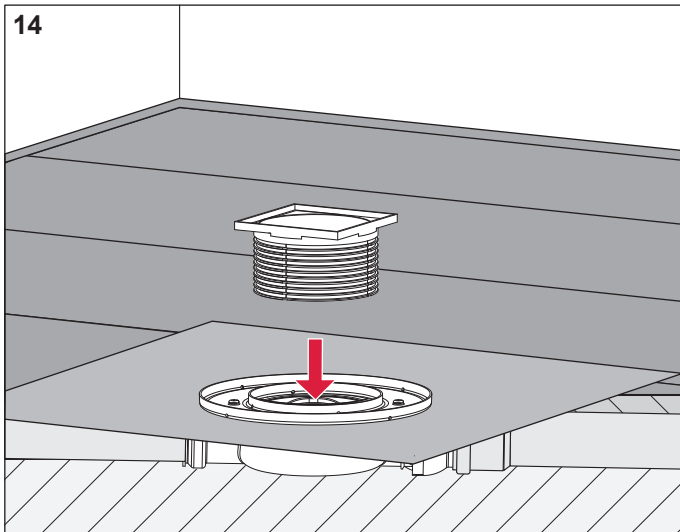

TECEdrainpoint S