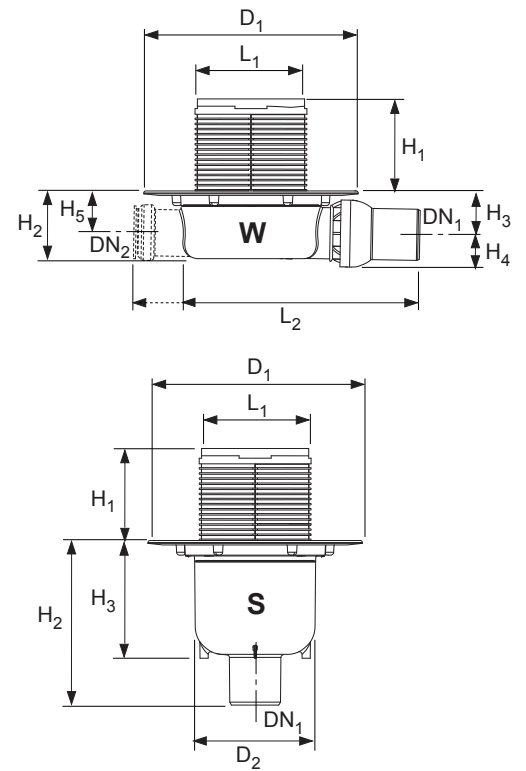

TECEdrainpoint S

Art.-Nr.	Typ	DN ₁	DN ₂	D ₁	D ₂	L ₁ □	L ₂	H ₁	H ₂	H ₃	H ₄	H ₅	SWH*
360 11 00	w	50	40	252	--	105 x 105	280	8-92	66	42	32	40	30
360 14 00	w	50	40	252	--	--	280	--	66	42	32	40	30
360 14 01	w	50	--	252	--	--	184	--	66	41	25	--	--
360 12 00	w	50	40	252	--	105 x 105	280	8-92	97	64	34	62	50
360 15 00	w	50	40	252	--	--	280	--	97	64	34	62	50
360 35 00	w	70	40	252	--	--	238	--	--	80	55	--	50
360 75 00	w	100	40	252	--	--	223	--	--	62	38	--	50
360 13 00	s	50	--	252	119	105 x 105	--	8-92	160	114	--	--	50
360 16 00	s	50	--	252	119	--	--	--	160	114	--	--	50
360 36 00	s	70	--	252	119	--	--	--	165	118	--	--	50
360 76 00	s	100	--	252	119	--	--	--	154	96	--	--	50

* Sperrwasserhöhe / sealing water height

360 11 00
360 12 00
360 13 00

366 00 01
(...)
366 00 04
366 00 07
366 00 08

366 50 00
(...)
366 50 09

369 50 00
(...)
369 50 02

369 00 03

360 14 00
360 14 01
360 15 00
360 16 00
360 35 00
360 36 00
360 75 00
360 76 00