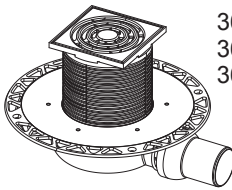

TECEdrainpoint S

Art.-Nr.	Typ	DN ₁	DN ₂	D ₁	D ₂	L ₁ □	L ₂	H ₁	H ₂	H ₃	H ₄	H ₅	SWH*
360 11 00	w	50	40	252	--	105 x 105	280	8-92	66	42	32	40	30
360 14 00	w	50	40	252	--	--	280	--	66	42	32	40	30
360 14 01	w	50	--	252	--	--	184	--	66	41	25	--	--
360 12 00	w	50	40	252	--	105 x 105	280	8-92	97	64	34	62	50
360 15 00	w	50	40	252	--	--	280	--	97	64	34	62	50
360 35 00	w	70	40	252	--	--	238	--	--	80	55	--	50
360 75 00	w	100	40	252	--	--	223	--	--	62	38	--	50
360 13 00	s	50	--	252	119	105 x 105	--	8-92	160	114	--	--	50
360 16 00	s	50	--	252	119	--	--	--	160	114	--	--	50
360 36 00	s	70	--	252	119	--	--	--	165	118	--	--	50
360 76 00	s	100	--	252	119	--	--	--	154	96	--	--	50

* Sperrwasserhöhe / sealing water height

360 11 00
360 12 00
360 13 00

366 00 01
(...)
366 00 04
366 00 07
366 00 08

366 50 00
(...)
366 50 09

369 50 00
(...)
369 50 02

369 00 03

360 14 00
360 14 01
360 15 00
360 16 00
360 35 00
360 36 00
360 75 00
360 76 00