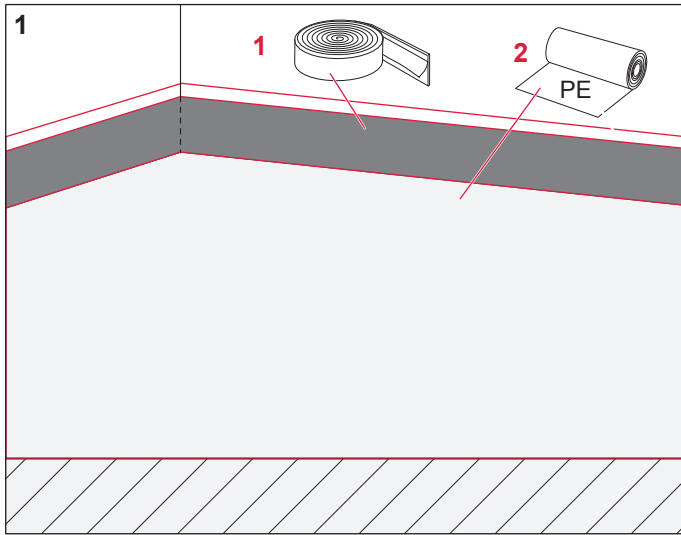

TECEdrainpoint S