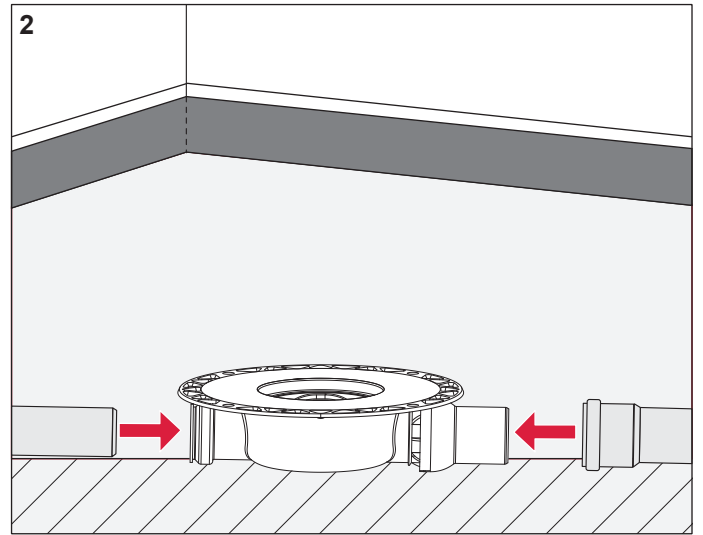

TECEdrainpoint S