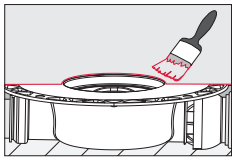

TECEdrainpoint S

Art.-Nr.	Typ	DN ₁	DN ₂	D ₁	D ₂	L ₁ □	L ₂	H ₁	H ₂	H ₃	H ₄	H ₅	SWH*
360 11 00	w	50	40	252	--	105 x 105	280	8-92	66	42	32	40	30
360 14 00	w	50	40	252	--	--	280	--	66	42	32	40	30
360 14 01	w	50	--	252	--	--	184	--	66	41	25	--	--
360 12 00	w	50	40	252	--	105 x 105	280	8-92	97	64	34	62	50
360 15 00	w	50	40	252	--	--	280	--	97	64	34	62	50
360 35 00	w	70	40	252	--	--	238	--	--	80	55	--	50
360 75 00	w	100	40	252	--	--	223	--	--	62	38	--	50
360 13 00	s	50	--	252	119	105 x 105	--	8-92	160	114	--	--	50
360 16 00	s	50	--	252	119	--	--	--	160	114	--	--	50
360 36 00	s	70	--	252	119	--	--	--	165	118	--	--	50
360 76 00	s	100	--	252	119	--	--	--	154	96	--	--	50

* Sperrwasserhöhe / sealing water height

360 11 00
360 12 00
360 13 00

366 00 01
(...)
366 00 04
366 00 07
366 00 08

366 50 00
(...)
366 50 09

369 50 00
(...)
369 50 02

369 00 03

360 14 00
360 14 01
360 15 00
360 16 00
360 35 00
360 36 00
360 75 00
360 76 00