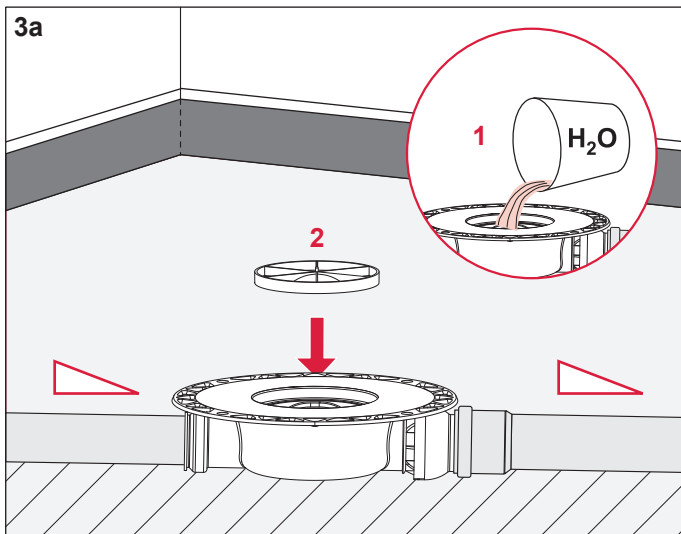

TECEdrainpoint S