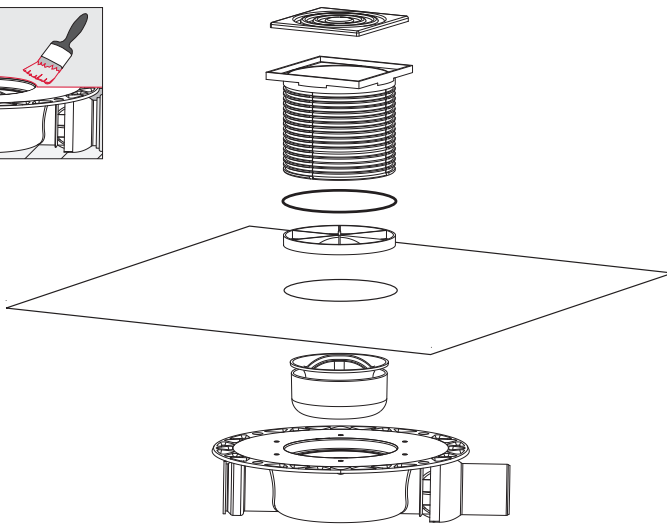

TECEdrainpoint S

Art.-Nr.	Typ	DN ₁	DN ₂	D ₁	D ₂	L ₁ □	L ₂	H ₁	H ₂	H ₃	H ₄	H ₅	SWH*
360 11 00	w	50	40	252	--	105 x 105	280	8-92	66	42	32	40	30
360 14 00	w	50	40	252	--	--	280	--	66	42	32	40	30
360 14 01	w	50	--	252	--	--	184	--	66	41	25	--	--
360 12 00	w	50	40	252	--	105 x 105	280	8-92	97	64	34	62	50
360 15 00	w	50	40	252	--	--	280	--	97	64	34	62	50
360 35 00	w	70	40	252	--	--	238	--	--	80	55	--	50
360 75 00	w	100	40	252	--	--	223	--	--	62	38	--	50
360 13 00	s	50	--	252	119	105 x 105	--	8-92	160	114	--	--	50
360 16 00	s	50	--	252	119	--	--	--	160	114	--	--	50
360 36 00	s	70	--	252	119	--	--	--	165	118	--	--	50
360 76 00	s	100	--	252	119	--	--	--	154	96	--	--	50

* Sperrwasserhöhe / sealing water height

360 11 00
360 12 00
360 13 00

366 00 01
(...)
366 00 04
366 00 07
366 00 08

366 50 00
(...)
366 50 09

369 50 00
(...)
369 50 02

369 00 03

360 14 00
360 14 01
360 15 00
360 16 00
360 35 00
360 36 00
360 75 00
360 76 00