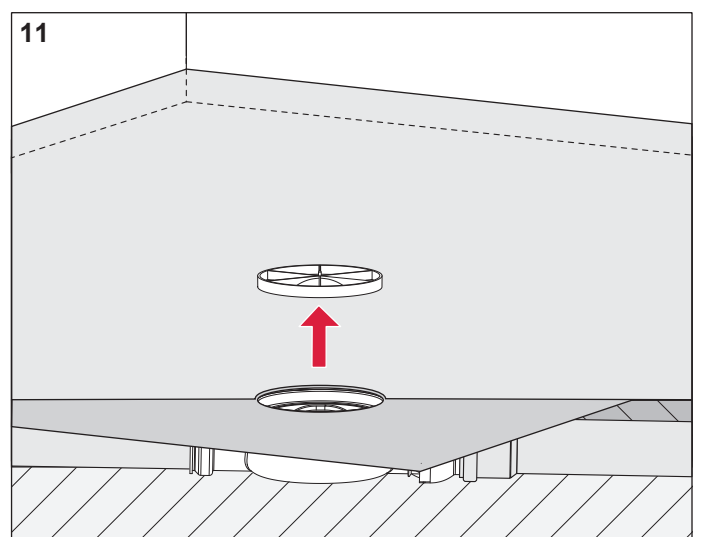

TECEdrainpoint S