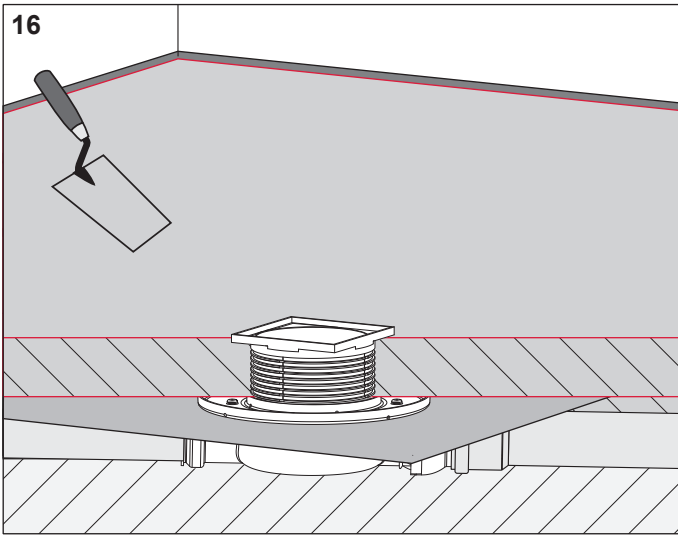

TECEdrainpoint S

AT430 026 00 a