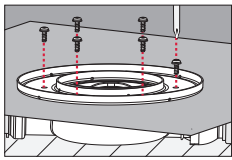

TECEdrainpoint S

Art.-Nr.	Typ	DN ₁	DN ₂	D ₁	D ₂	L ₁ □	L ₂	H ₁	H ₂	H ₃	H ₄	H ₅	SWH*
360 11 00	w	50	40	252	--	105 x 105	280	8-92	66	42	32	40	30
360 14 00	w	50	40	252	--	--	280	--	66	42	32	40	30
360 14 01	w	50	--	252	--	--	184	--	66	41	25	--	--
360 12 00	w	50	40	252	--	105 x 105	280	8-92	97	64	34	62	50
360 15 00	w	50	40	252	--	--	280	--	97	64	34	62	50
360 35 00	w	70	40	252	--	--	238	--	--	80	55	--	50
360 75 00	w	100	40	252	--	--	223	--	--	62	38	--	50
360 13 00	s	50	--	252	119	105 x 105	--	8-92	160	114	--	--	50
360 16 00	s	50	--	252	119	--	--	--	160	114	--	--	50
360 36 00	s	70	--	252	119	--	--	--	165	118	--	--	50
360 76 00	s	100	--	252	119	--	--	--	154	96	--	--	50

* Sperrwasserhöhe / sealing water height

360 11 00
360 12 00
360 13 00

366 00 01
(...)
366 00 04
366 00 07
366 00 08

366 50 00
(...)
366 50 09

369 50 00
(...)
369 50 02

369 00 03

360 14 00
360 14 01
360 15 00
360 16 00
360 35 00
360 36 00
360 75 00
360 76 00