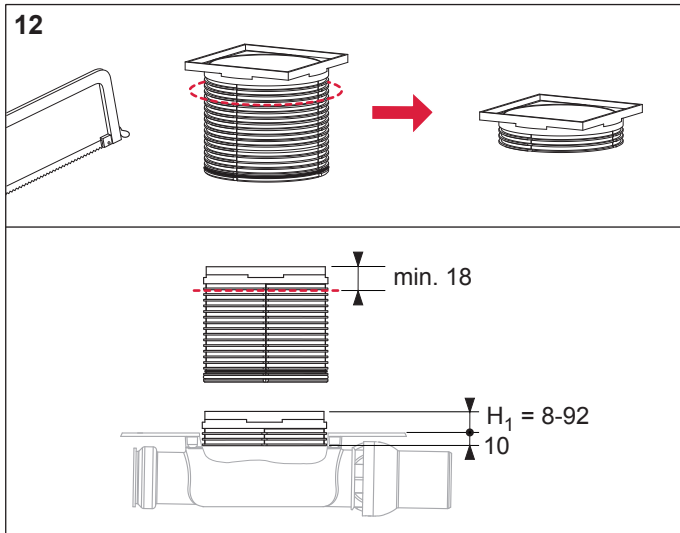

TECEdrainpoint S