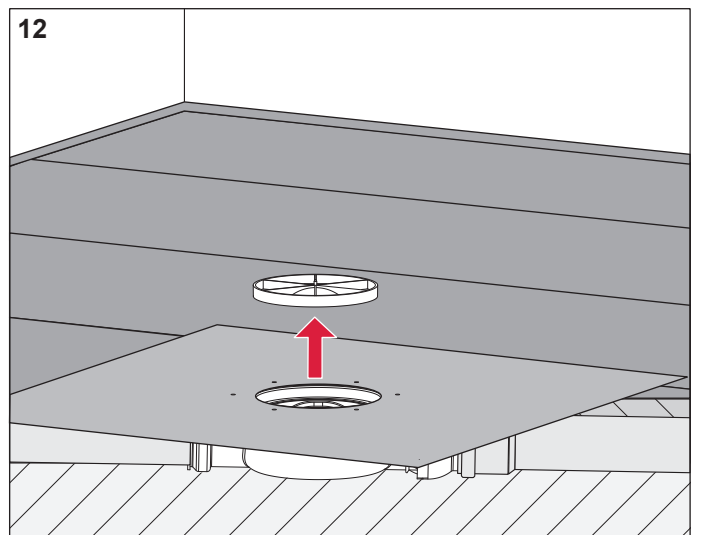

TECEdrainpoint S