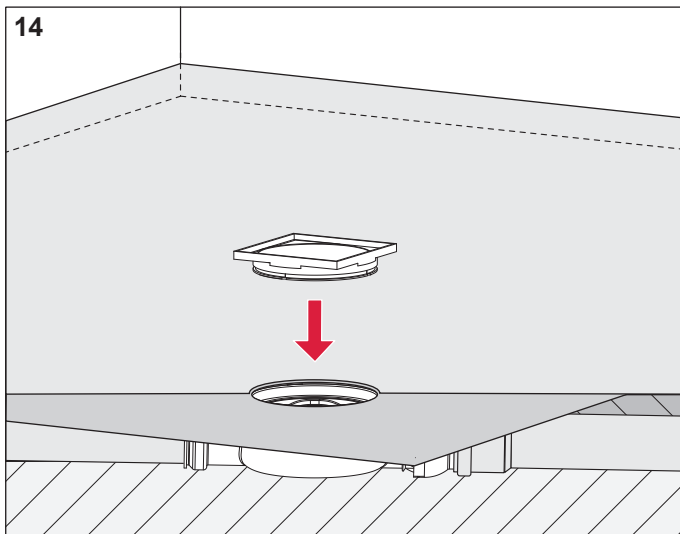

TECEdrainpoint S