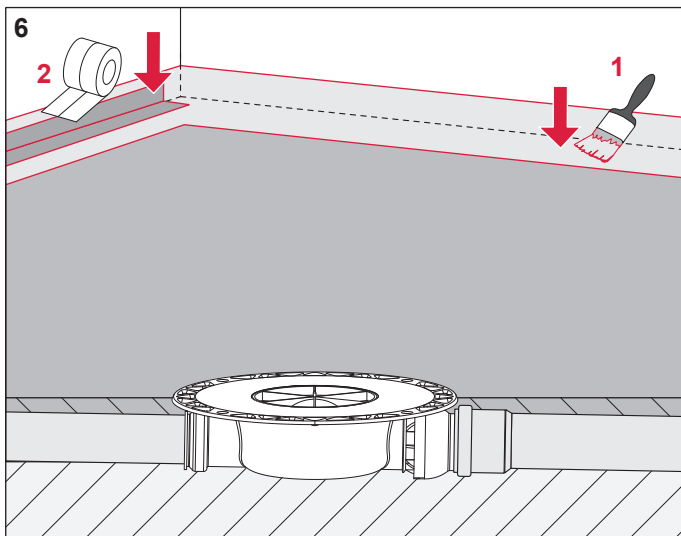

TECEdrainpoint S