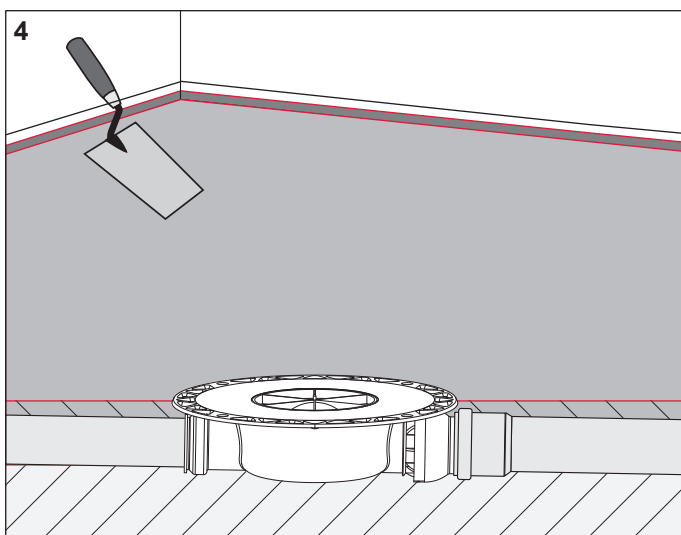

TECEdrainpoint S