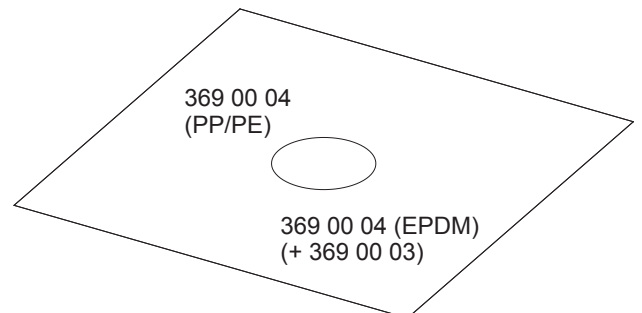

Art.-Nr.	Typ	DN₁	DN₂	D₁	D₂	L₁ □	L₂	H₁	H₂	H₃	H₄	H₅	SWH*
360 11 00	w	50	40	252	--	105 x 105	280	8-92	66	42	32	40	30
360 14 00	w	50	40	252	--	--	280	--	66	42	32	40	30
360 14 01	w	50	--	252	--	--	184	--	66	41	25	--	--
360 12 00	w	50	40	252	--	105 x 105	280	8-92	97	64	34	62	50
360 15 00	w	50	40	252	--	--	280	--	97	64	34	62	50
360 35 00	w	70	40	252	--	--	238	--	--	80	55	--	50
360 75 00	w	100	40	252	--	--	223	--	--	62	38	--	50
360 13 00	s	50	--	252	119	105 x 105	--	8-92	160	114	--	--	50
360 16 00	s	50	--	252	119	--	--	--	160	114	--	--	50
360 36 00	s	70	--	252	119	--	--	--	165	118	--	--	50
360 76 00	s	100	--	252	119	--	--	--	154	96	--	--	50

* Sperrwasserhöhe / sealing water height

360 11 00
360 12 00
360 13 00

366 00 01
(...)
366 00 04
366 00 07
366 00 08

366 50 00
(...)
366 50 09

369 50 00
(...)
369 50 02

369 00 03

360 14 00
360 14 01
360 15 00
360 16 00
360 35 00
360 36 00
360 75 00
360 76 00

366 00 05

366 00 06