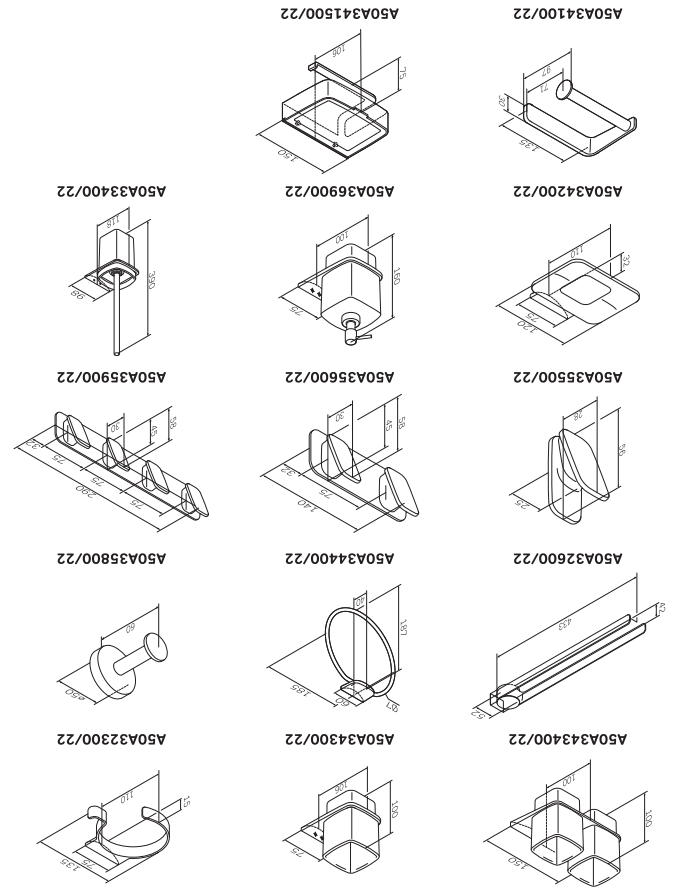

⚙ 保养说明

日常表面清洁，我们建议使用中性液体清洁，如肥皂水和其他清洗类产品。

- 请用沾有清洗产品的海绵或棉布来清洁产品。
- 请勿使用带摩擦性的清洗类产品

⚠ 警告

- 电镀表面不能接触以下物体：
  - 甲酸；
  - 氯化物；
  - 醋酸；
  - 盐酸；
- 磷酸；
- 含有氯、酸和碱的清洁剂；
- 含有酒精类的清洁剂；
- 尖锐物体碰划。

避免残留肥皂泡沫和水垢在产品上。
请在每次使用后，用清水冲洗产品，然后用干棉布擦拭干净。