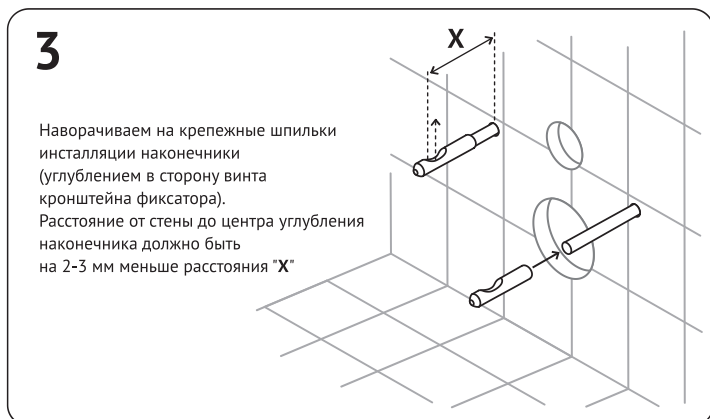

### Элементы крепежа:

- 7** Убедиться что:
- чаша надежно зафиксирована
  - при смыве отсутствуют протечки воды

Достоверную информацию уточняйте на [santehnica.ru](http://santehnica.ru).