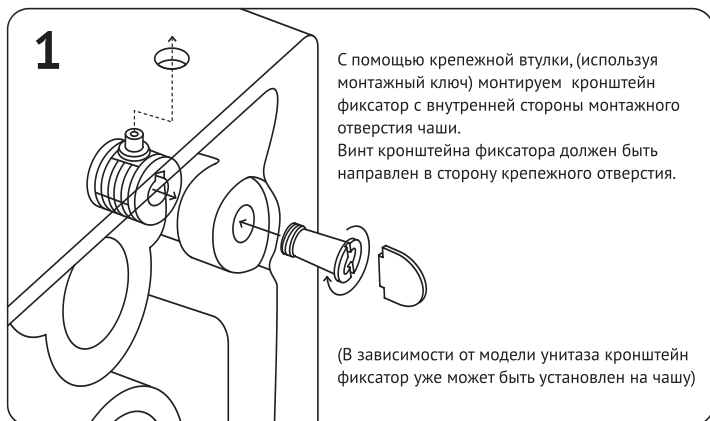

### Элементы крепежа:

- 7** Убедиться что:
- чаша надежно зафиксирована
  - при смыве отсутствуют протечки воды

Достоверную информацию уточняйте на [santehnica.ru](http://santehnica.ru).