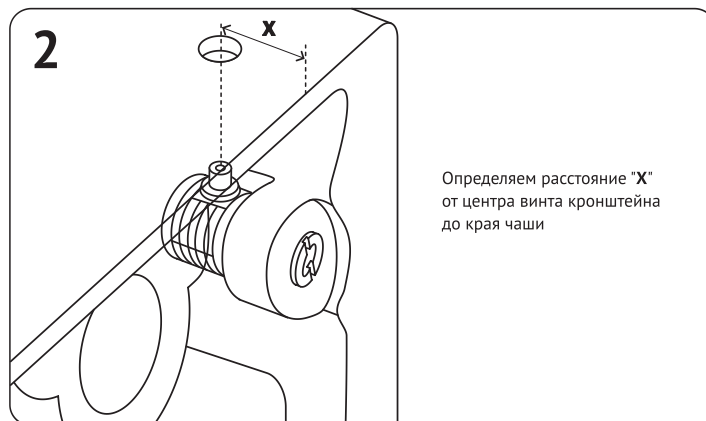

### Элементы крепежа:

- 7** Убедиться что:
- чаша надежно зафиксирована
  - при смыве отсутствуют протечки воды

Достоверную информацию уточняйте на [santehnica.ru](http://santehnica.ru).