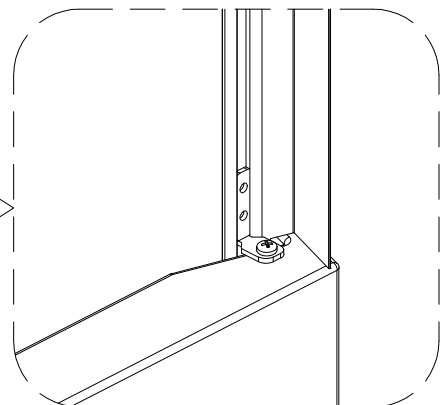

42

40

42

Ø2.8 mm

24

Рекомендации по эксплуатации.

После каждого использования необходимо осуществлять очистку душевой кабины. Для предотвращения образования известкового налета, используйте резиновый скребок, либо мягкую ткань, замшу, но при этом не следует вытирать изделие насухо. Остатки шампуня и средств для душа могут привести к загрязнению изделия, смойте их водой после использования. Для длительного плавного скольжения стеклянных створок следует проводить очистку желобов, по которым перемещаются ролики створок.