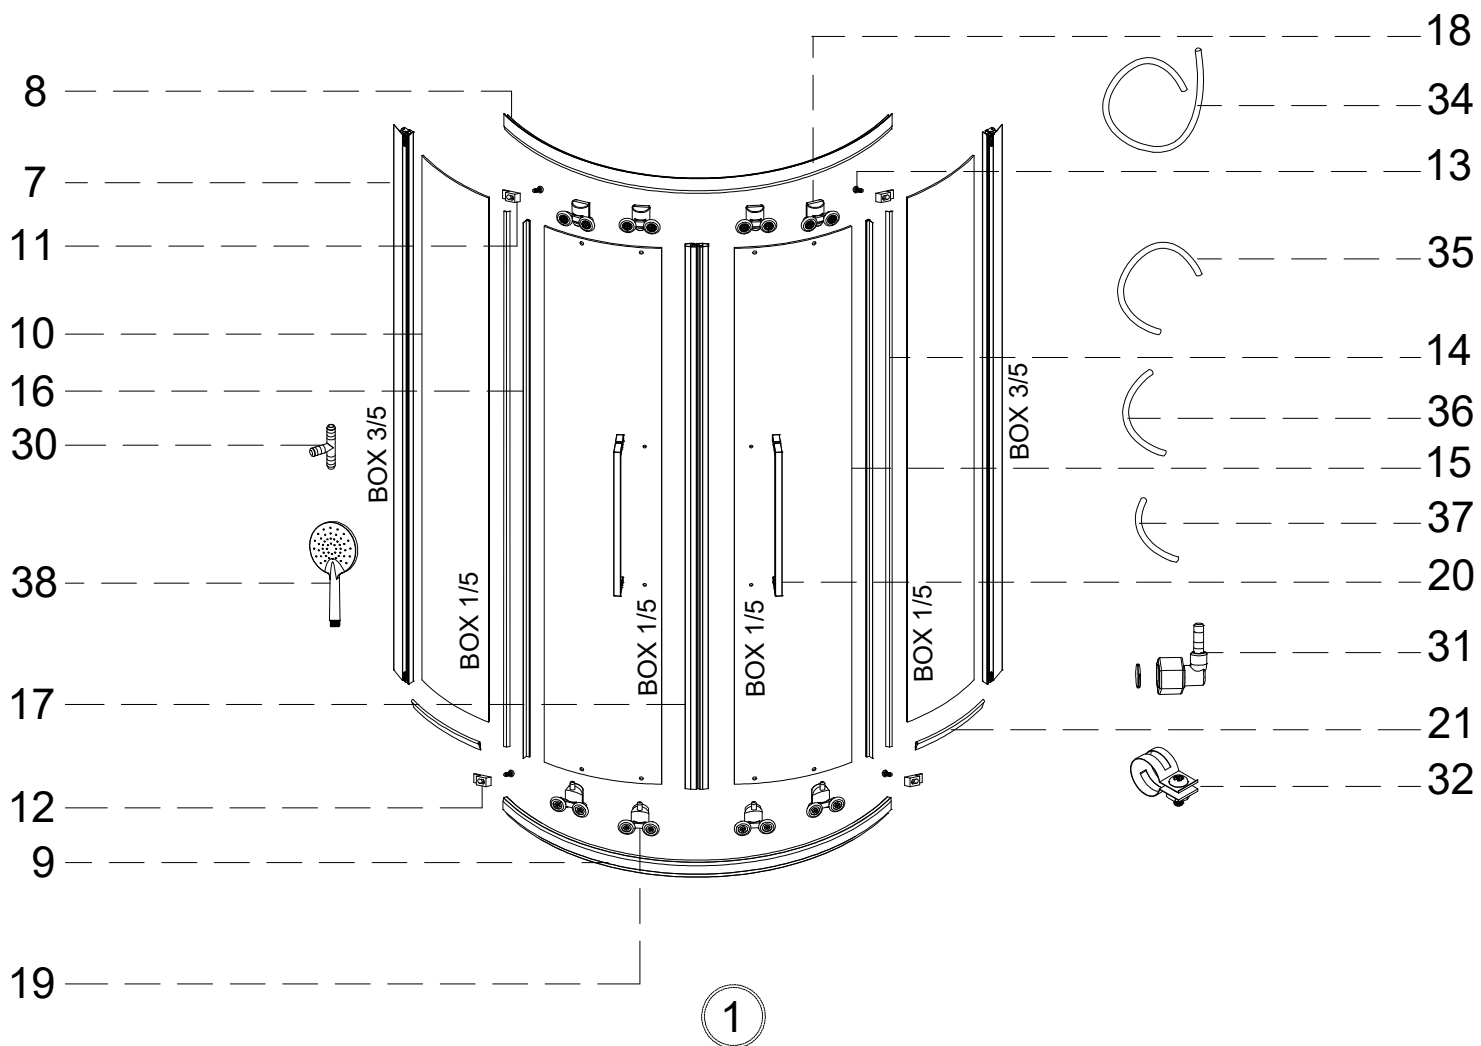

Инструкция по установке и эксплуатации

Коллекция: Galaxy

Душевая кабина
G8021 (900x900x2170mm)

Благодарим Вас за выбор продукции Black & White. Надеемся, что Вы по достоинству оцените качество нашей продукции. Перед установкой и использованием продукции, пожалуйста, внимательно ознакомьтесь с данной инструкцией.

1  X1	2  X1	3  X1	4  X1	5  X1	6  X1				
7  X1	8  X1	9  X1	10  X2	11  5 mm X2	12  6 mm X2				
13  ST3.9X13 X4	14  5 mm X2	15  X2	16  5 mm X2	17  5 mm X1	18  X4				
19  X4	20  X2	21  X2	22  3 mm X1	23  X1	24  ST3.9X16 X3				
25  X3	26  M5X16 X3	27  X1	28  X4	29  X1	30  X1				
31  X4	32  X10	33  X1	34  X1	35  X1	36  X2				
37  X1	38  X1	39  X1	40  X1	41  X3	42  X1				
43  X4	44  X1								
29  X1	 X1	 X1	 X1	 X1	 X1	 X1	 X1	 X1	 X6
40  X1	 X2	 M5X20 X4	 X1	 X4	 X4	 X4	 X1		

5 mm

X2

12

6 mm

X2

13

ST3.9X13

X4