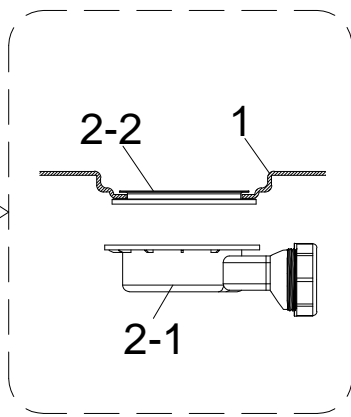

Инструкция по установке и эксплуатации

Коллекция: Galaxy

Душевая кабина
G8021 (900x900x2170mm)

Благодарим Вас за выбор продукции Black & White. Надеемся, что Вы по достоинству оцените качество нашей продукции. Перед установкой и использованием продукции, пожалуйста, внимательно ознакомьтесь с данной инструкцией.

1  X1	2  X1	3  X1	4  X1	5  X1	6  X1				
7  X1	8  X1	9  X1	10  X2	11  5 mm X2	12  6 mm X2				
13  ST3.9X13 X4	14  5 mm X2	15  X2	16  5 mm X2	17  5 mm X1	18  X4				
19  X4	20  X2	21  X2	22  3 mm X1	23  X1	24  ST3.9X16 X3				
25  X3	26  M5X16 X3	27  X1	28  X4	29  X1	30  X1				
31  X4	32  X10	33  X1	34  X1	35  X1	36  X2				
37  X1	38  X1	39  X1	40  X1	41  X3	42  X1				
43  X4	44  X1								
29  X1	 X1	 X1	 X1	 X1	 X1	 X1	 X1	 X1	 X6
40  X1	 X2	 M5X20 X4	 X1	 X4	 X4	 X4	 X1		