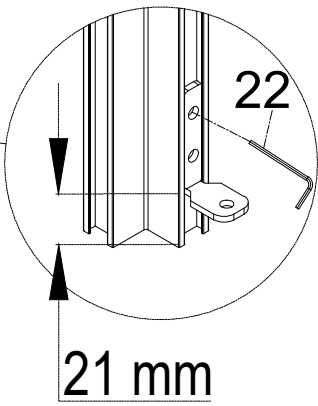

Инструкция по установке и эксплуатации

Коллекция: Galaxy

Душевая кабина
G8021 (900x900x2170mm)

Благодарим Вас за выбор продукции Black & White. Надеемся, что Вы по достоинству оцените качество нашей продукции. Перед установкой и использованием продукции, пожалуйста, внимательно ознакомьтесь с данной инструкцией.

1  X1	2  X1	3  X1	4  X1	5  X1	6  X1				
7  X1	8  X1	9  X1	10  X2	11  5 mm X2	12  6 mm X2				
13  ST3.9X13 X4	14  5 mm X2	15  X2	16  5 mm X2	17  5 mm X1	18  X4				
19  X4	20  X2	21  X2	22  3 mm X1	23  X1	24  ST3.9X16 X3				
25  X3	26  M5X16 X3	27  X1	28  X4	29  X1	30  X1				
31  X4	32  X10	33  X1	34  X1	35  X1	36  X2				
37  X1	38  X1	39  X1	40  X1	41  X3	42  X1				
43  X4	44  X1								
29  X1	 X1	 X1	 X1	 X1	 X1	 X1	 X1	 X1	 X6
40  X1	 X2	 M5X20 X4	 X1	 X4	 X4	 X4	 X1		