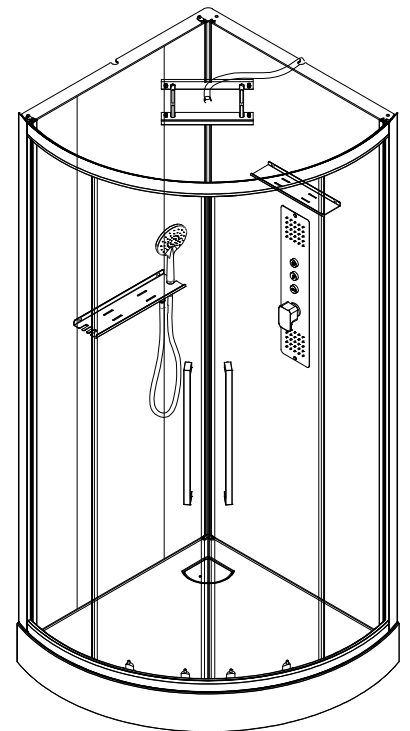

Инструкция по установке и эксплуатации

Коллекция: Galaxy

Душевая кабина
G8021 (900x900x2170mm)

Благодарим Вас за выбор продукции Black & White. Надеемся, что Вы по достоинству оцените качество нашей продукции. Перед установкой и использованием продукции, пожалуйста, внимательно ознакомьтесь с данной инструкцией.