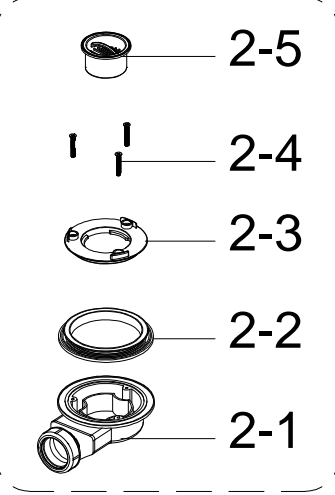

Инструкция по установке и эксплуатации

Коллекция: Galaxy

Душевая кабина
G8021 (900x900x2170mm)

Благодарим Вас за выбор продукции Black & White. Надеемся, что Вы по достоинству оцените качество нашей продукции. Перед установкой и использованием продукции, пожалуйста, внимательно ознакомьтесь с данной инструкцией.

1  X1	2  X1	3  X1	4  X1	5  X1	6  X1				
7  X1	8  X1	9  X1	10  X2	11  5 mm X2	12  6 mm X2				
13  ST3.9X13 X4	14  5 mm X2	15  X2	16  5 mm X2	17  5 mm X1	18  X4				
19  X4	20  X2	21  X2	22  3 mm X1	23  X1	24  ST3.9X16 X3				
25  X3	26  M5X16 X3	27  X1	28  X4	29  X1	30  X1				
31  X4	32  X10	33  X1	34  X1	35  X1	36  X2				
37  X1	38  X1	39  X1	40  X1	41  X3	42  X1				
43  X4	44  X1								
29  X1	 X1	 X1	 X1	 X1	 X1	 X1	 X1	 X1	 X6
40  X1	 X2	 M5X20 X4	 X1	 X4	 X4	 X4	 X1		

5 mm

X2

12

6 mm

X2

13

ST3.9X13

X4

14

X2

21

X2

23

X1

21

23