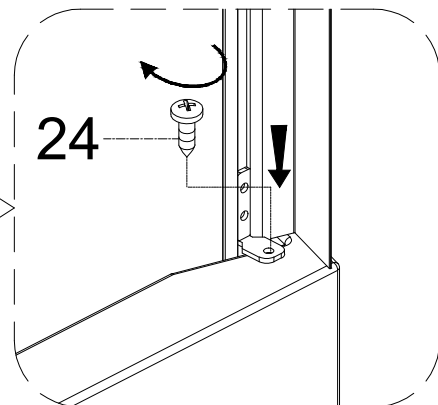

42

40

42

Ø2.8 mm

24

Рекомендации по эксплуатации.

После каждого использования необходимо осуществлять очистку душевой кабины. Для предотвращения образования известкового налета, используйте резиновый скребок, либо мягкую ткань, замшу, но при этом не следует вытирать изделие насухо. Остатки шампуня и средств для душа могут привести к загрязнению изделия, смойте их водой после использования. Для длительного плавного скольжения стеклянных створок следует проводить очистку желобов, по которым перемещаются ролики створок.