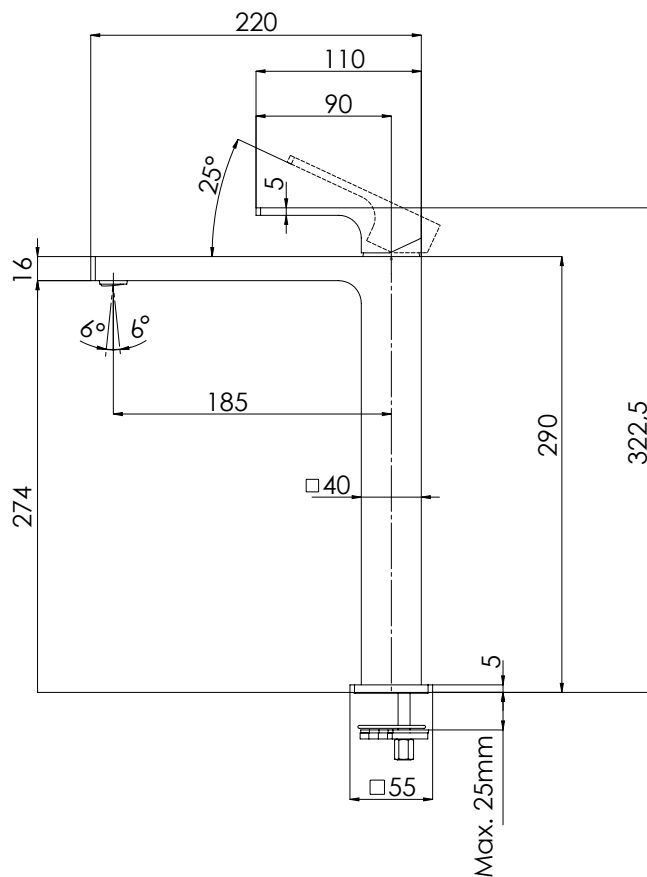

REMER

RUBINETTERIE

SERIE
SERIES

ABSOLUTE

CODICE
CODE

AU 10 L

IMMAGINE - IMAGE

SCHEMA TECNICA - TECHNICAL FEATURES

DESCRIZIONE - DESCRIPTION

Miscelatore monocomando alto per lavabo con scarico click-clack e troppo pieno.

Single-lever basin high mixer with "click-clack" waste and overflow.

CARATTERISTICHE - FEATURES

Disponibile in Finitura
Available in Finishing