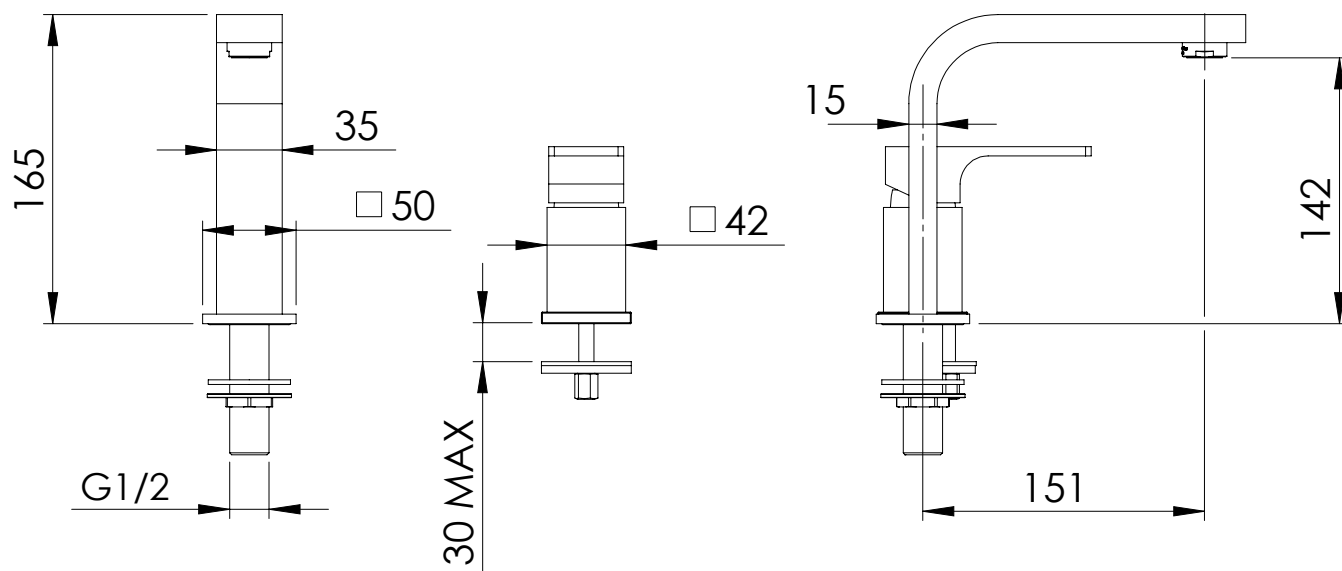

SCHEDA TECNICA - TECHNICAL FEATURES

CARATTERISTICHE - FEATURES

Disponibile in Finitura
Available in Finishing

FINITURE - FINISHING

NO
Nero Opaco
Matt Black

NP
Nichel Spazzolato
Brushed Nickel

DO
Oro Lucido
Shiny Gold

CR
Cromo
Chrome

BO
Bianco Opaco
Matt White

NPO
Nichel Spazzolato Opaco
Matt Brushed Nickel

BG
Oro Spazzolato
Brushed Gold

CFP
Cromo Nero Spazzolato
Brushed Black Chrome

COMPONENTI - COMPONENTS

REMER Rubinetterie S.p.A.

Via Leonardo Da Vinci, 83 - 20062 Cassano d'Adda (MI) - Italy - Tel. +39 0363 364211 - info@remer.eu - www.remer.eu