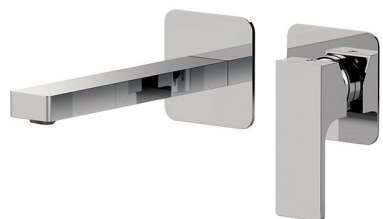

REMER

RUBINETTERIE

SERIE
SERIES

ABSOLUTE

CODICE
CODE

AU15P

IMMAGINE - IMAGE

DESCRIZIONE - DESCRIPTION

Miscelatore monocomando a incasso per lavabo, in ottone..

Built-in basin single-lever mixer with horizontal wall flange in chrome plated brass.

SCHEDA TECNICA - TECHNICAL FEATURES

ACQUA FREDDA
COLD WATER
G1/2

ACQUA CALDA
HOT WATER
G1/2

CARATTERISTICHE - FEATURES

Disponibile in Finitura
Available in Finishing

Perfect Tune
Perfect Tune

COMPONENTI - COMPONENTS

Cartuccia R52
Cartridge R52

Aeratore 83FLBA
Aerator 83FLBA