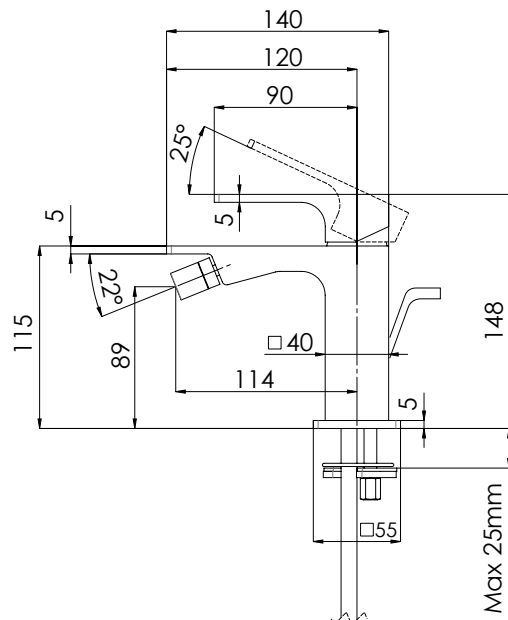

REMER

RUBINETTERIE

SERIE
SERIES

ABSOLUTE

CODICE
CODE

AU 20

IMMAGINE - IMAGE

SCHEMA TECNICA - TECHNICAL FEATURES

DESCRIZIONE - DESCRIPTION

Miscelatore monocomando bidet con scarico.

Single-lever bidet mixer with pop-up waste.

CARATTERISTICHE - FEATURES

Disponibile in Finitura
Available in Finishing

Con scarico
With pop-up waste