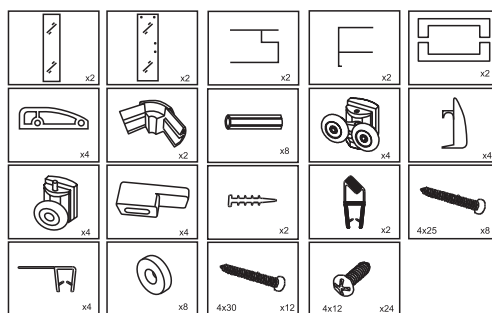

ИЗОБРАЖЕНИЕ ИНСТРУМЕНТА

Список аксессуаров

Артикул	Габариты, мм	A(мм)	B(мм)
061103	800x800x1900	790-800	790-800
061107	900x900x1900	890-900	890-900
061121	1000x1000x1900	990-1000	990-1000

SOLO S

2.

3.

4.

5.