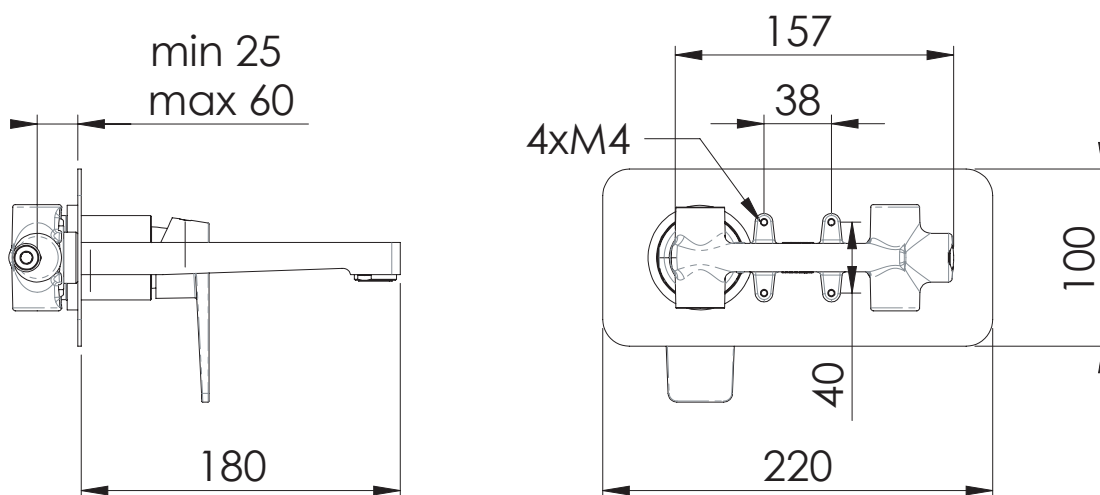

REMER

RUBINETTERIE

SERIE
SERIES

DREAM

CODICE
CODE

D 15

IMMAGINE - IMAGE

DESCRIZIONE - DESCRIPTION

Miscelatore monocomando lavabo da incasso con piastra orizzontale in ottone cromato, bocca 18 cm.

Built-in basin single-lever mixer with horizontal wall flange in chrome plated brass, cm 18 spout.

SCHEDA TECNICA - TECHNICAL FEATURES