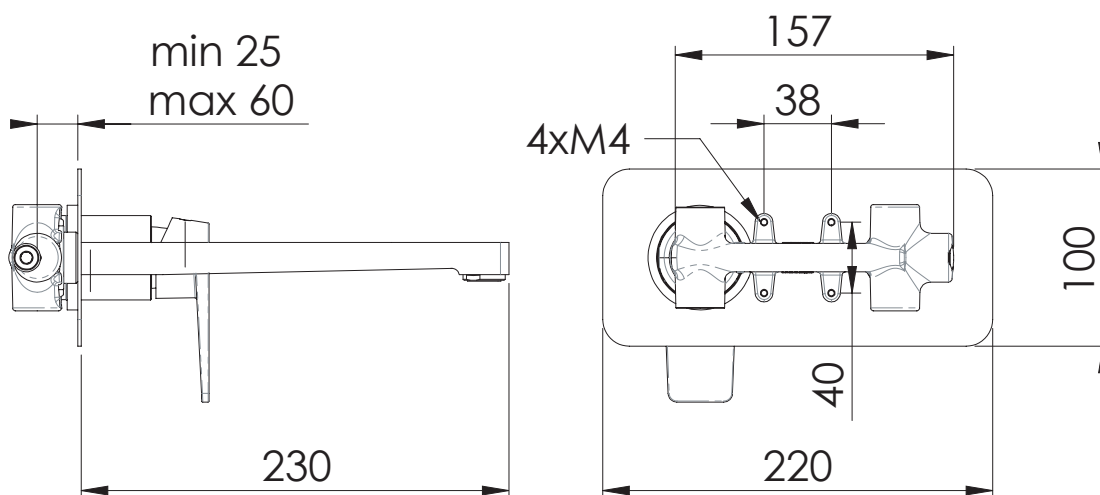

SCHEDA TECNICA - TECHNICAL FEATURES

ACQUA FREDDA
COLD WATER
G1/2

ACQUA CALDA
HOT WATER
G1/2