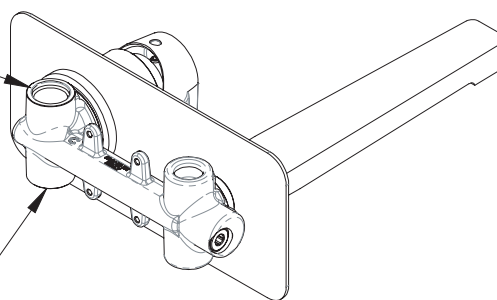

CARATTERISTICHE - FEATURES

Disponibile in Finitura
Available in Finishing

Perfect Tune
Perfect Tune

COMPONENTI - COMPONENTS

Cartuccia R52
Cartridge R52

Aeratore 83Z40
Aerator 83Z40

FINITURE - FINISHING

NO Nero Opaco - Matt Black

BO Bianco Opaco - Matt White

DO Oro Lucido - Shiny Gold

CR Cromo - Chrome

REMER Rubinetterie S.p.A.

Via Leonardo Da Vinci, 83 - 20062 Cassano d'Adda (MI) - Italy - Tel. +39 0363 364211 - info@remer.eu - www.remer.eu