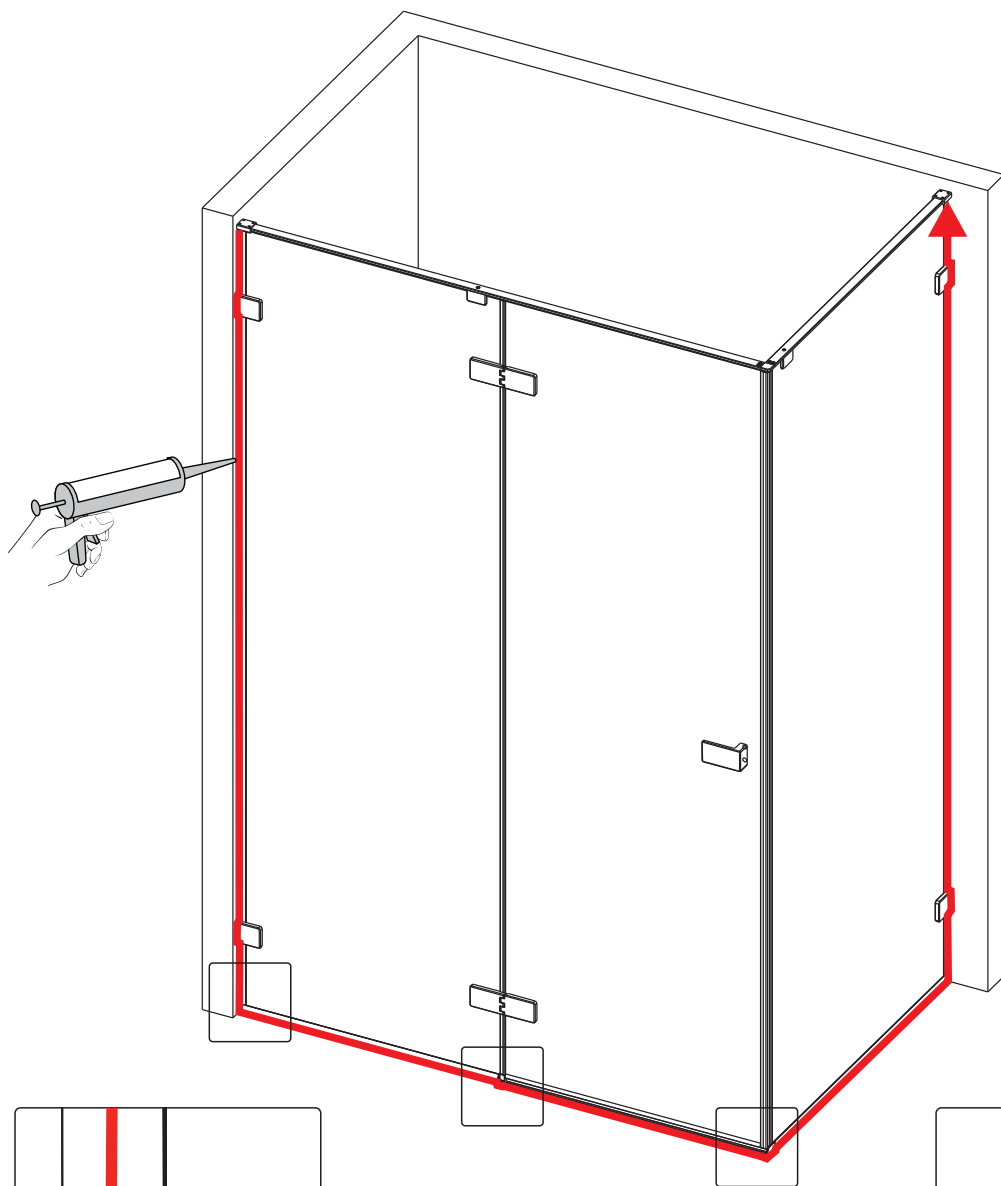

Это изделие тяжёлое и требуются два человека для установки.