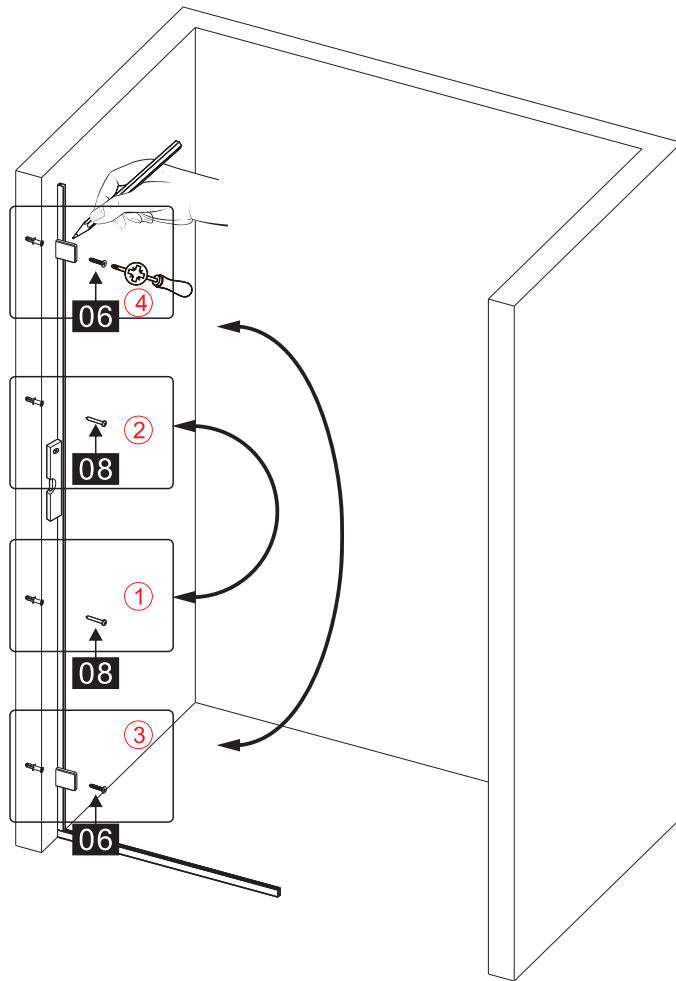

Примечание: для установки душевого ограждения потребуется работа двух человек. Перед установкой удалите защитную пленку с алюминиевых профилей.

■ Установка душевого поддона

Поддон для душа должен располагаться напротив стены.

 Это изделие тяжёлое и требуются два человека для установки. 

- 26 x 1
- 27 x 1
- 28 x 1
- 29 x 1
- 30 x 1
- 31 x 1 (L R)
- 5 x 5
- 6 x 4 (ST4.0x30)
- 8 x 1 (ST4.0x30)

Это изделие тяжёлое и требуются два человека для установки.

Это изделие тяжёлое и требуются два человека для установки.

Вставьте петлю в нижнюю часть прорези и зафиксируйте положение

Это изделие тяжёлое и требуются два человека для установки.

Снаружи

Это изделие тяжёлое и требуются два человека для установки.