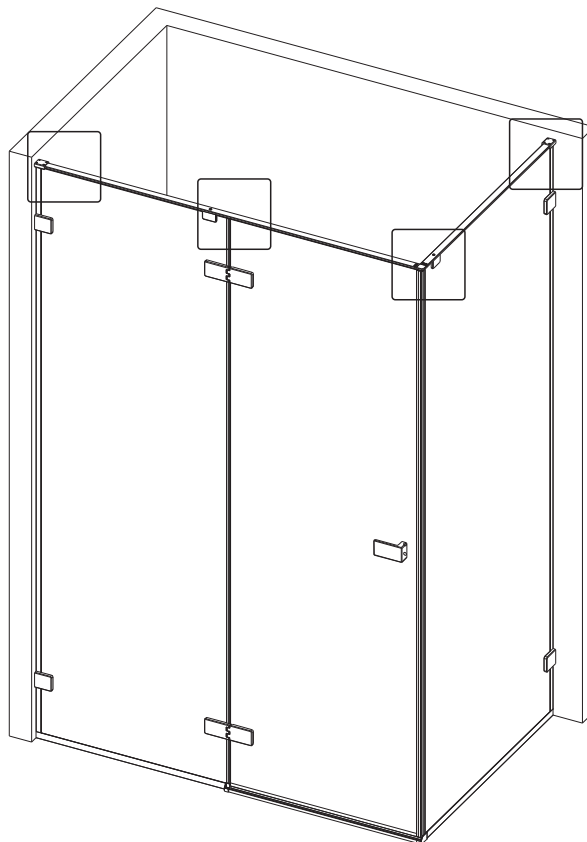

Это изделие тяжёлое и требуются два человека для установки.