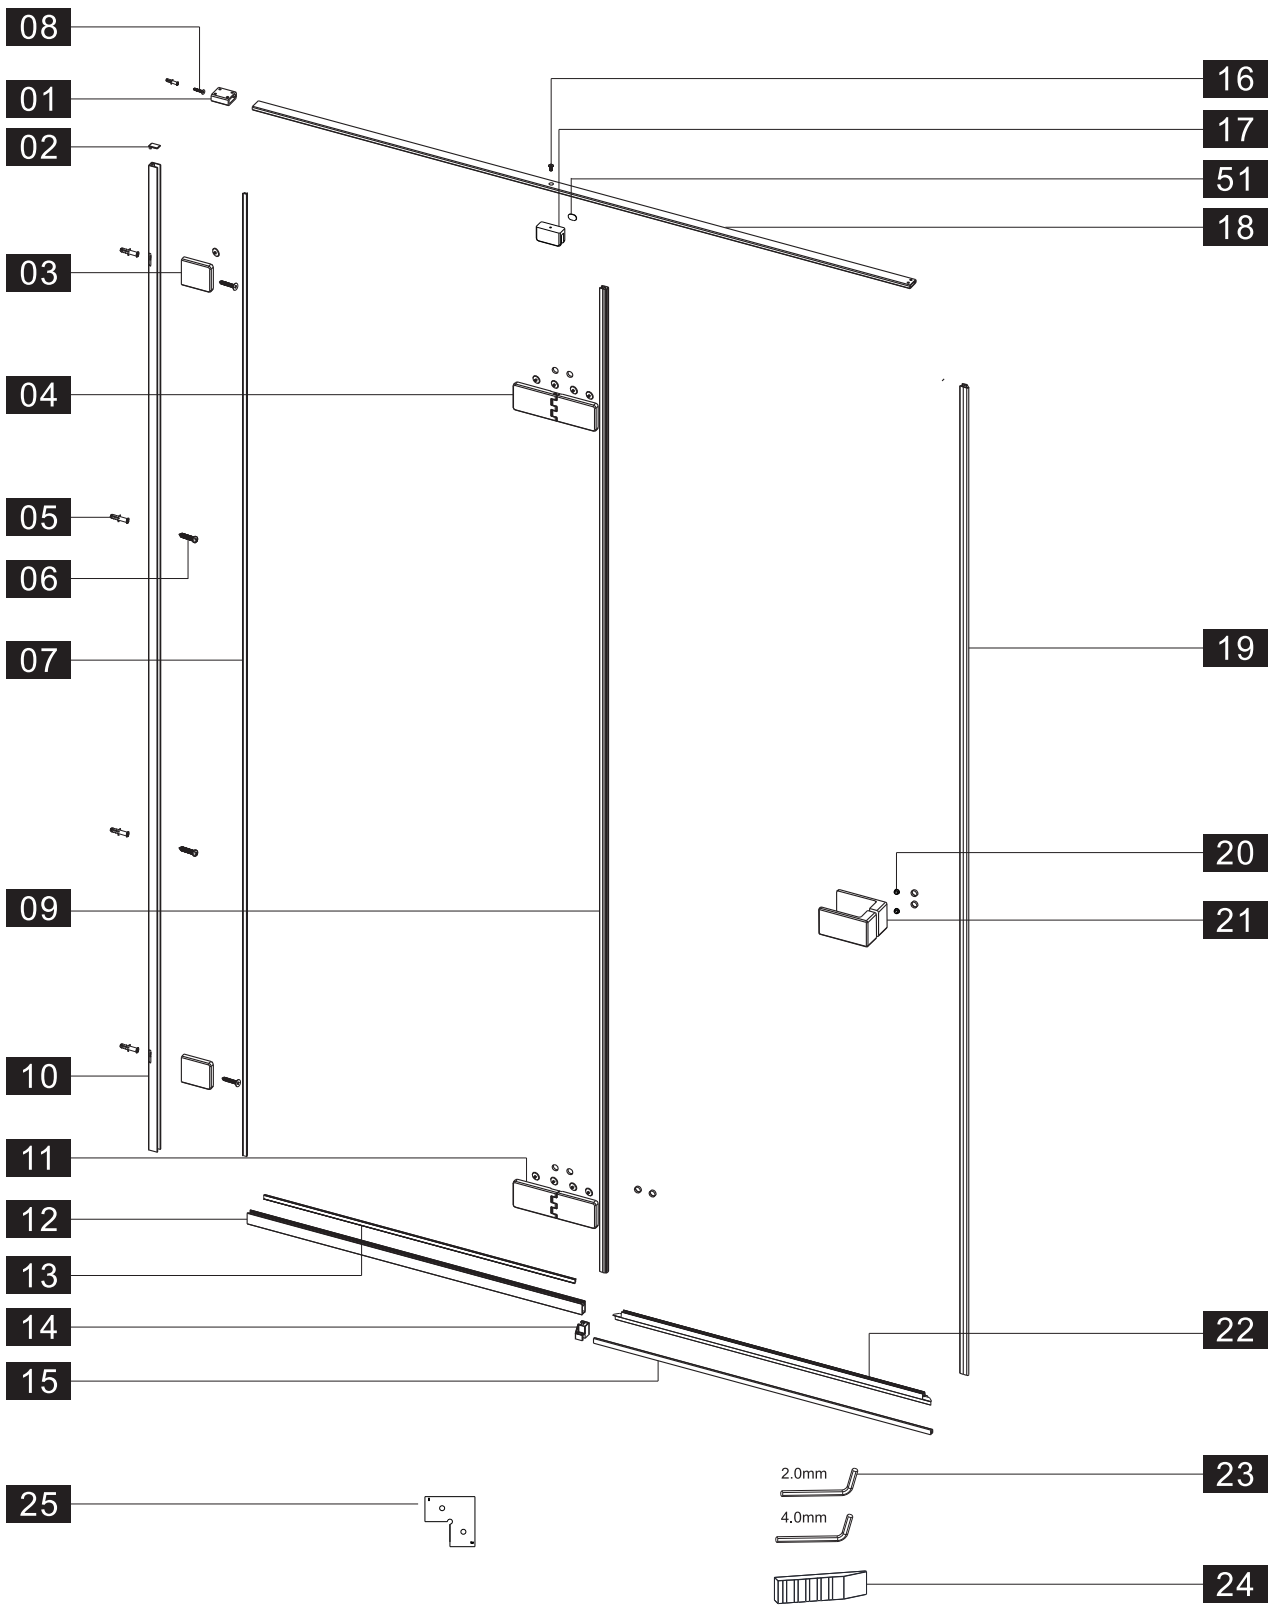

ST4.0x30		 ST4.0x30					
 L R		 M4x8							 2.0mm 4.0mm			

Это изделие тяжёлое и требуются два человека для установки.