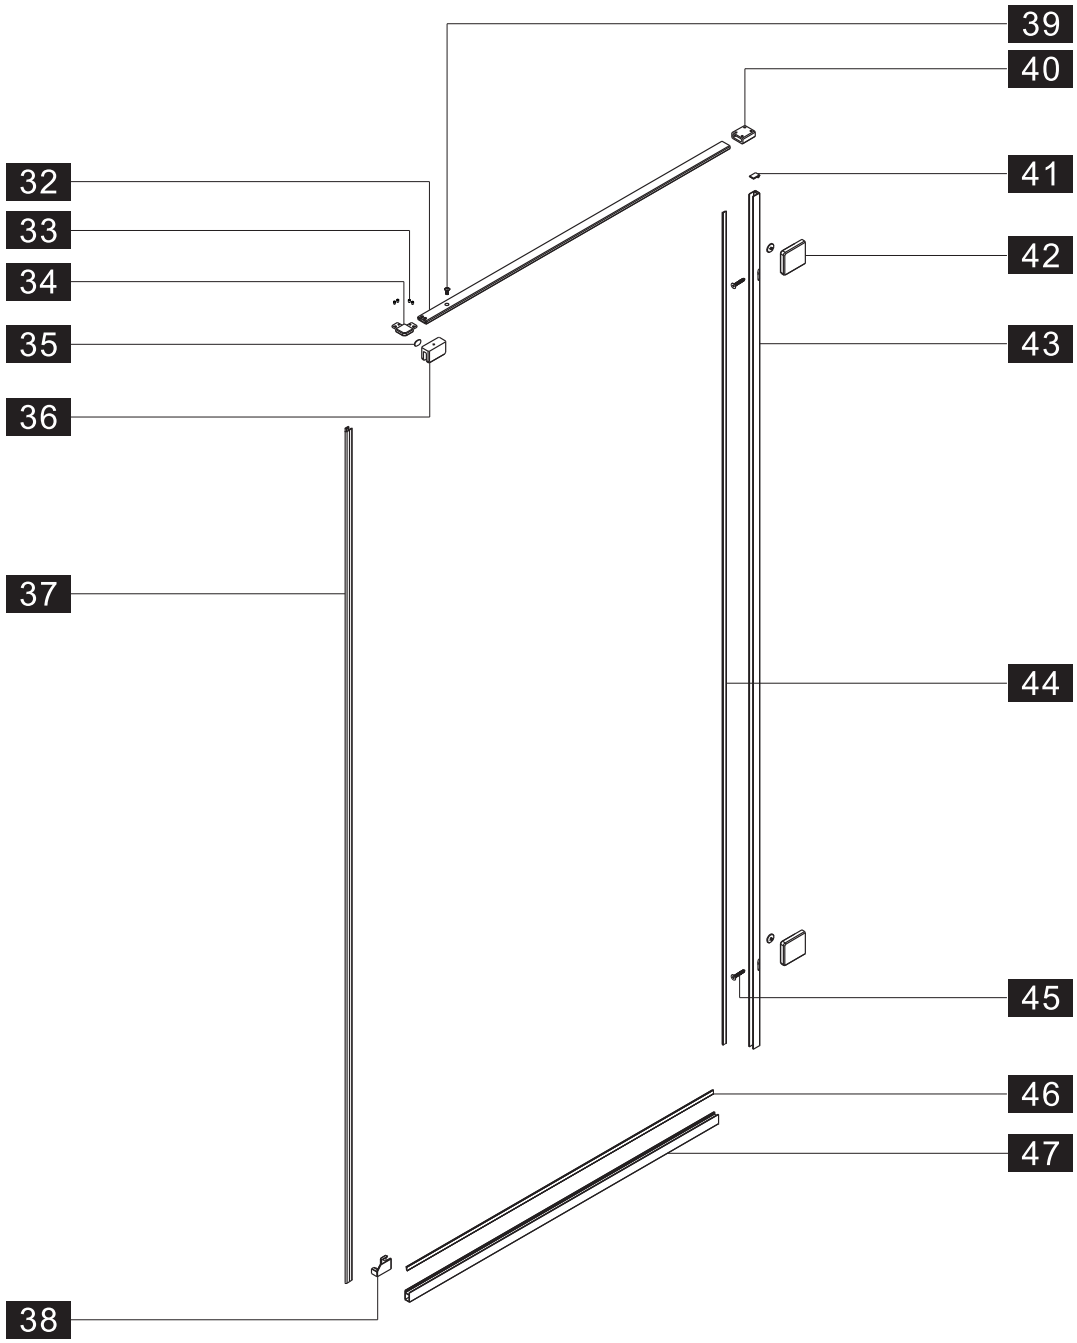

11

Это изделие тяжёлое и требуются два человека для установки.

Это изделие тяжёлое и требуются два человека для установки.

13

Это изделие тяжёлое и требуются два человека для установки.

BELLAGIO-A-1/AH-1

- | | | | | | | | | | | | | |
|-------------------|---------------|-------|-------|-------|-------|-------|-------|-------|-------|-------|-------|-------|
| 32 x1 | 33 x4
M5*5 | 34 x1 | 35 x1 | 36 x1 | 37 x1 | 38 x1 | 39 x2 | 40 x1 | 41 x1 | 42 x2 | 43 x1 | 44 x1 |
| 45 x3
ST4.0x30 | 46 x1 | 47 x1 | | | | | | | | | | |