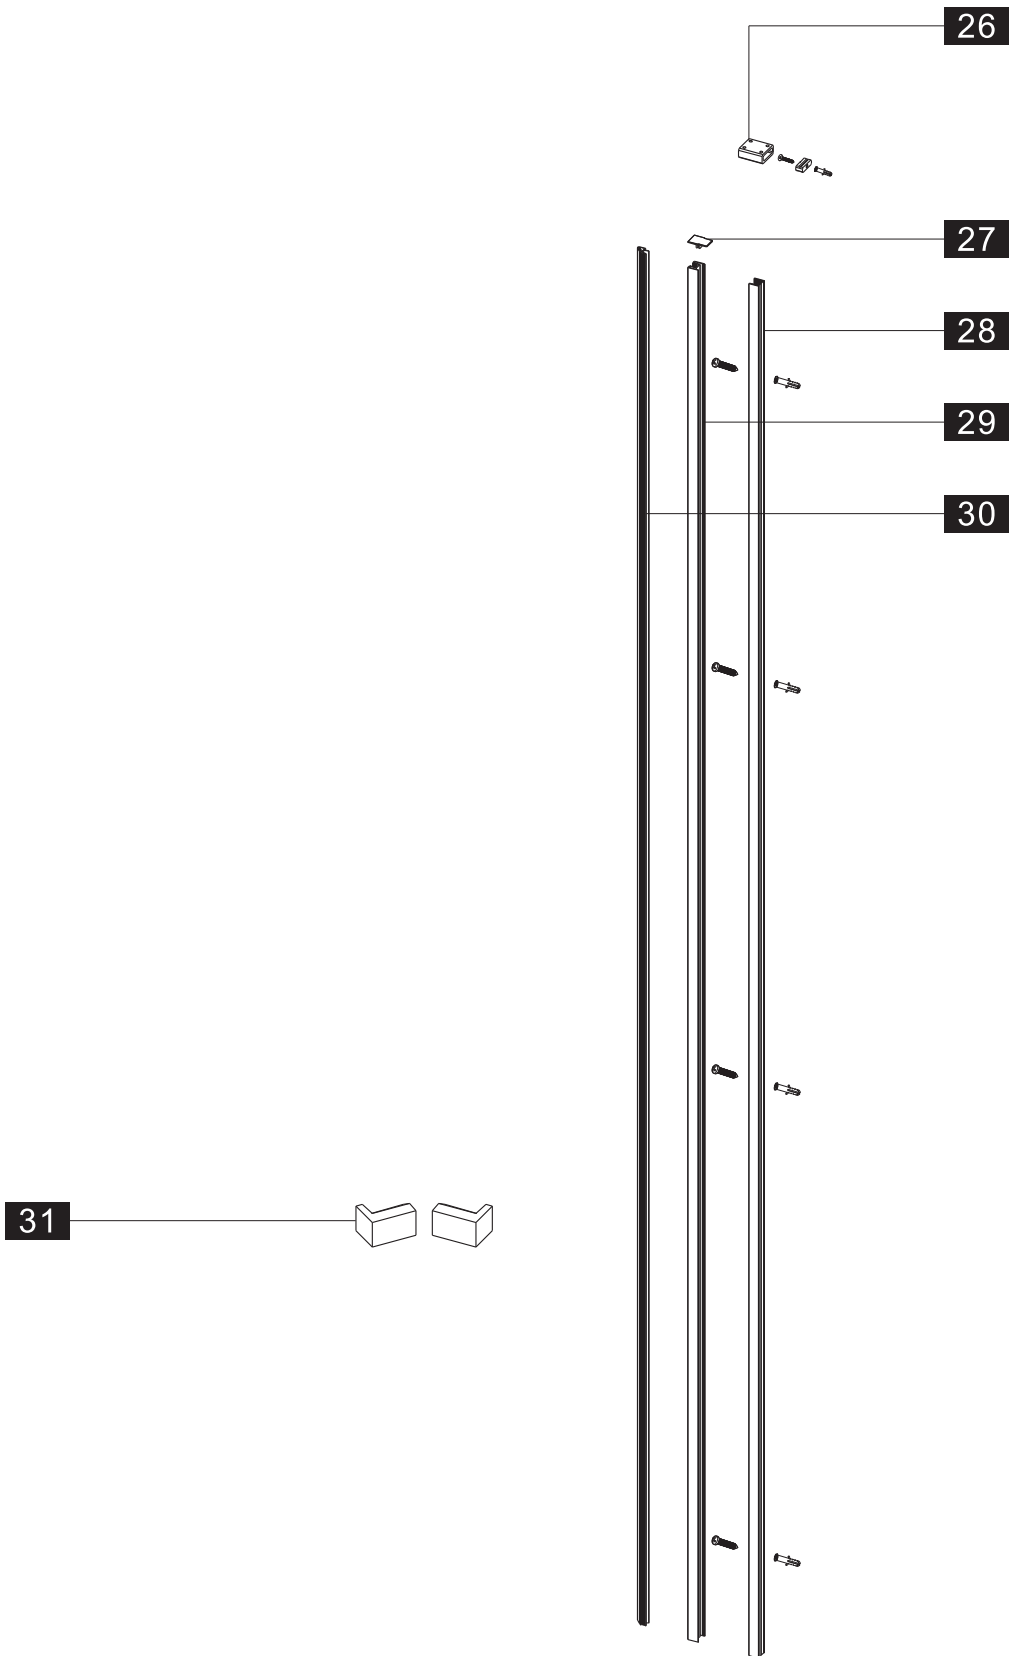

- 26 x 1
- 27 x 1
- 28 x 1
- 29 x 1
- 30 x 1
- 31 x 1 (L R)
- 5 x 5
- 6 x 4 (ST4.0x30)
- 8 x 1 (ST4.0x30)

Это изделие тяжёлое и требуются два человека для установки.