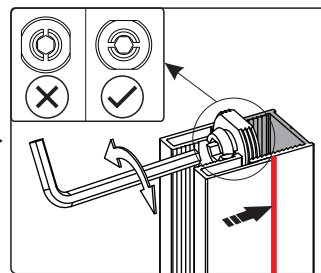

Это изделие тяжёлое и требуются два человека для установки.

Вставьте петлю в нижнюю часть прорези и зафиксируйте положение

Это изделие тяжёлое и требуются два человека для установки.

Снаружи

Это изделие тяжёлое и требуются два человека для установки.

Это изделие тяжёлое и требуются два человека для установки.

Это изделие тяжёлое и требуются два человека для установки.

Это изделие тяжёлое и требуются два человека для установки.

Это изделие тяжёлое и требуются два человека для установки.

11

Это изделие тяжёлое и требуются два человека для установки.

Это изделие тяжёлое и требуются два человека для установки.

13

Это изделие тяжёлое и требуются два человека для установки.

BELLAGIO-A-1/AH-1

- | | | | | | | | | | | | | |
|-------------------|---------------|-------|-------|-------|-------|-------|-------|-------|-------|-------|-------|-------|
| 32 x1 | 33 x4
M5*5 | 34 x1 | 35 x1 | 36 x1 | 37 x1 | 38 x1 | 39 x2 | 40 x1 | 41 x1 | 42 x2 | 43 x1 | 44 x1 |
| 45 x3
ST4.0x30 | 46 x1 | 47 x1 | | | | | | | | | | |