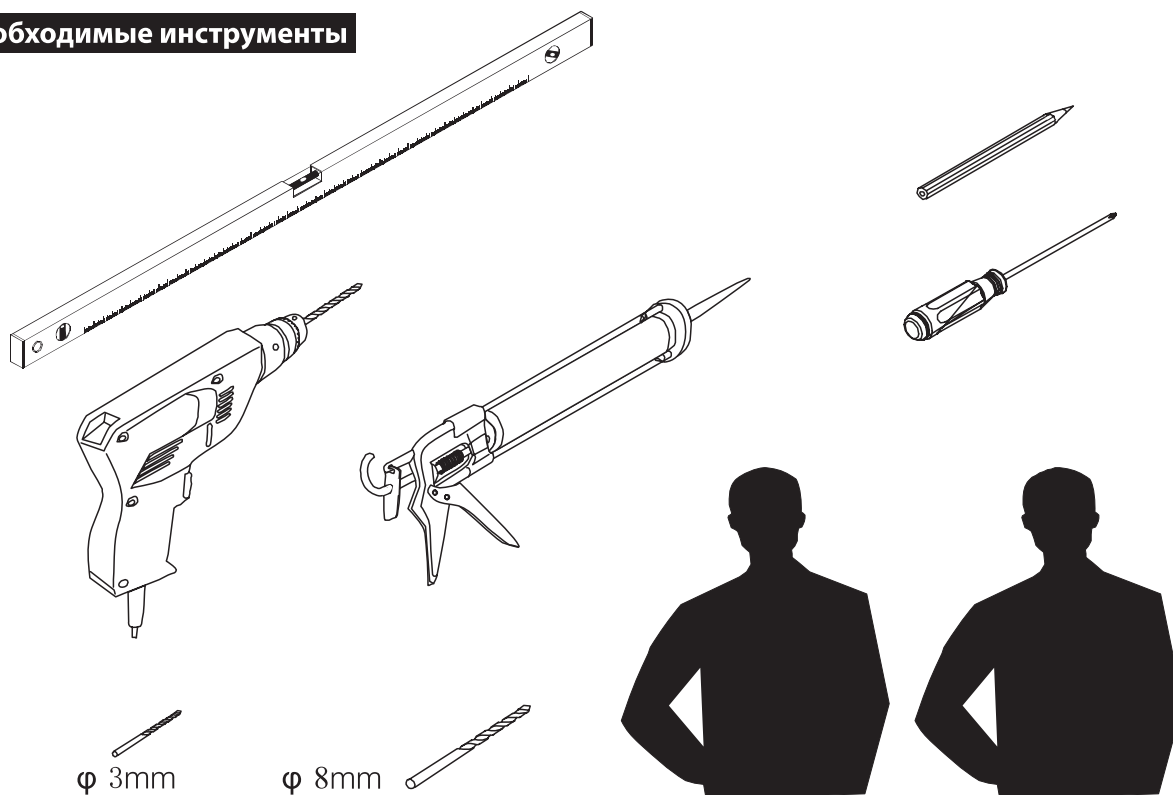

Сохраните данную инструкцию для ухода и дополнительного обслуживания специализированными сервисами.

1

Необходимые инструменты

Это изделие тяжёлое и требуются два человека для установки.

- | | | | | | | | | | | | | |
|---|---|---|---|---|---|---|---|---|--|---|---|---|
|  |  |  |  |  | 
ST4.0x30 |  | 
ST4.0x30 |  |  |  |  |  |
| 
L R |  | 
M4x8 |  |  |  |  |  |  | 
2.0mm
4.0mm |  |  |  |