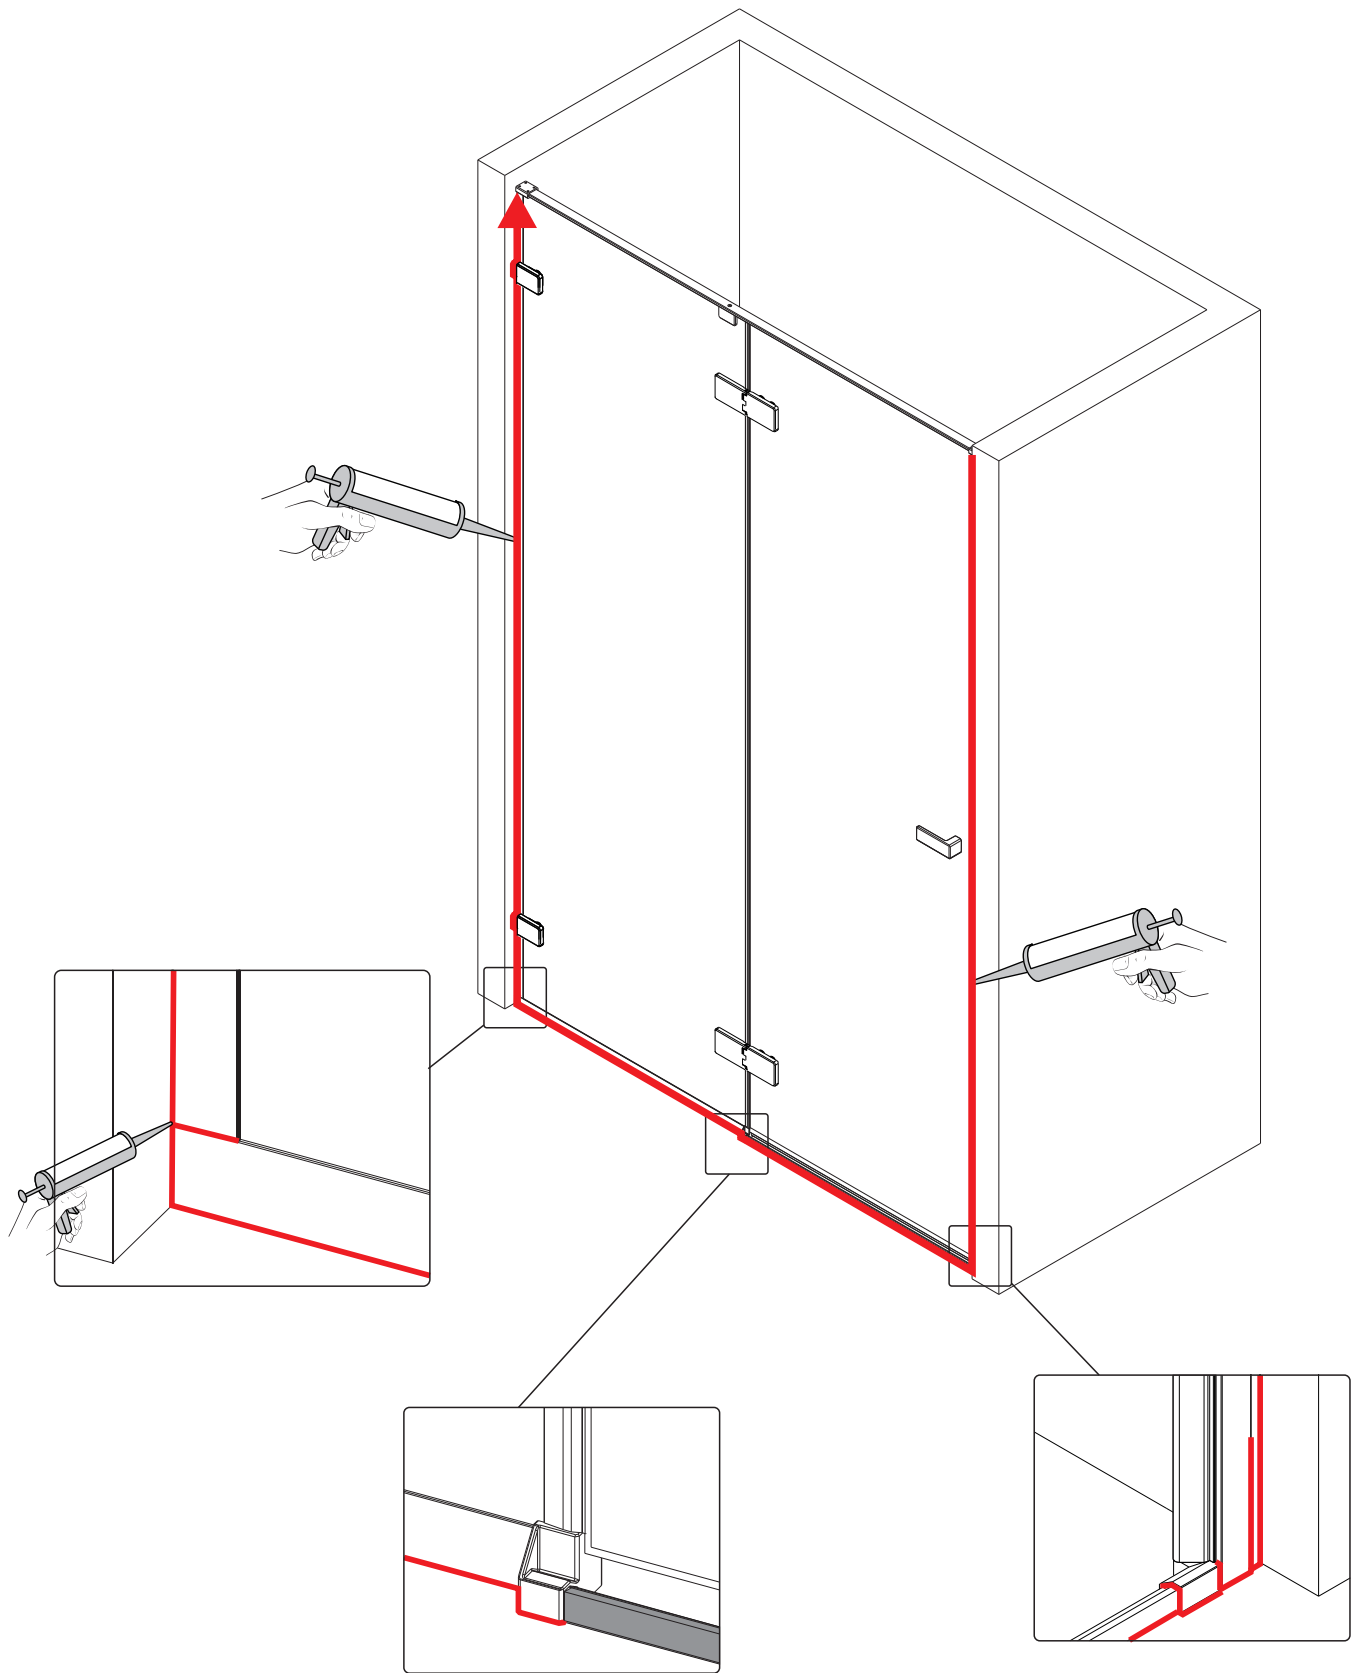

13

Это изделие тяжёлое и требуются два человека для установки.