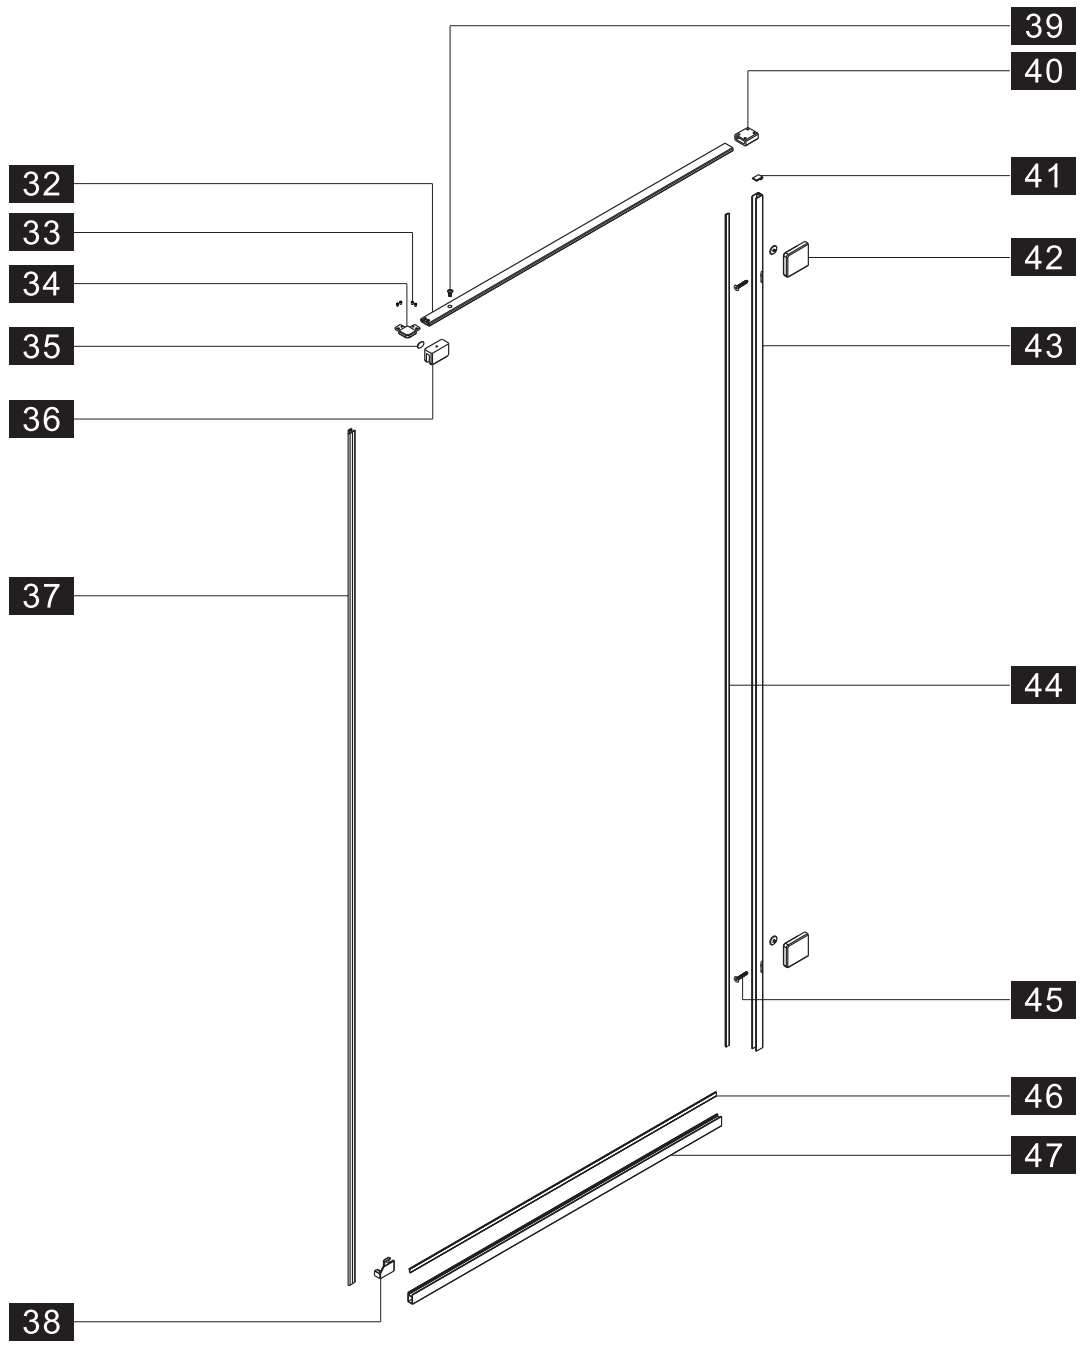

Примечание: для установки душевого ограждения потребуется работа двух человек. Перед установкой удалите защитную пленку с алюминиевых профилей.

■ Установка душевого поддона

Поддон для душа должен располагаться напротив стены.

13

Это изделие тяжёлое и требуются два человека для установки.

BELLAGIO-A-1/АН-1

- 32 x1
- 33 x4
M5*5
- 34 x1
- 35 x1
- 36 x1
- 37 x1
- 38 x1
L R
- 39 x2
M4*8
- 40 x1
- 41 x1
- 42 x2
- 43 x1
- 44 x1
- 8 x3
ST4.0x30
- 46 x1
- 47 x1