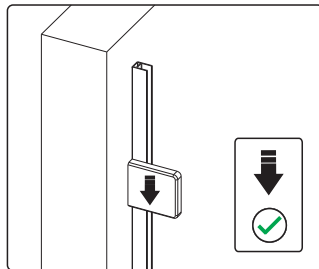

13

Это изделие тяжёлое и требуются два человека для установки.

BELLAGIO-A-1/АН-1

- 32 x1
- 33 x4
M5*5
- 34 x1
- 35 x1
- 36 x1
- 37 x1
- 38 x1
L R
- 39 x2
M4*8
- 40 x1
- 41 x1
- 42 x2
- 43 x1
- 44 x1
- 8 x3
ST4.0x30
- 46 x1
- 47 x1

Это изделие тяжёлое и требуются два человека для установки.

Это изделие тяжёлое и требуются два человека для установки.

Вставьте петлю в нижнюю часть прорези и зафиксируйте положение.

Это изделие тяжёлое и требуются два человека для установки.