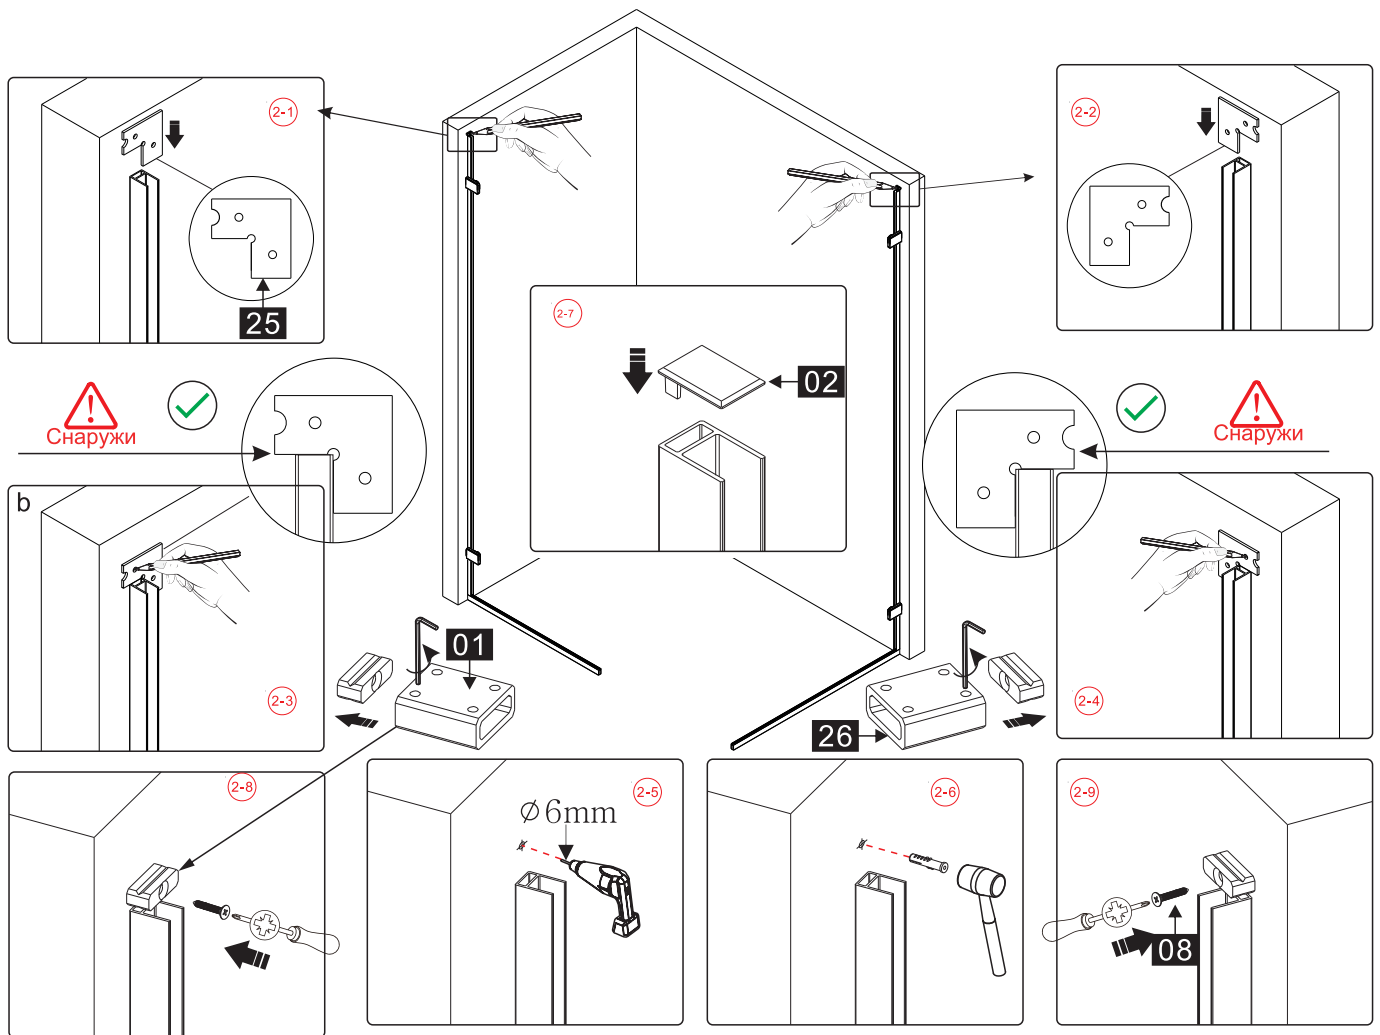

13

Это изделие тяжёлое и требуются два человека для установки.

BELLAGIO-A-1/АН-1

- 32 x1
- 33 x4
M5*5
- 34 x1
- 35 x1
- 36 x1
- 37 x1
- 38 x1
L R
- 39 x2
M4*8
- 40 x1
- 41 x1
- 42 x2
- 43 x1
- 44 x1
- 8 x3
ST4.0x30
- 46 x1
- 47 x1

Это изделие тяжёлое и требуются два человека для установки.

Это изделие тяжёлое и требуются два человека для установки.

Вставьте петлю в нижнюю часть прорези и зафиксируйте положение.

Это изделие тяжёлое и требуются два человека для установки.