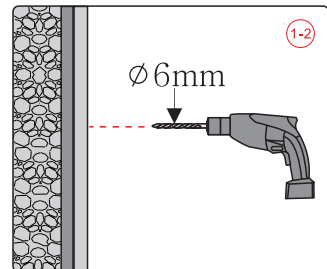

13

Это изделие тяжёлое и требуются два человека для установки.

BELLAGIO-A-1/АН-1

- 32 x1
- 33 x4
M5*5
- 34 x1
- 35 x1
- 36 x1
- 37 x1
- 38 x1
L R
- 39 x2
M4*8
- 40 x1
- 41 x1
- 42 x2
- 43 x1
- 44 x1
- 8 x3
ST4.0x30
- 46 x1
- 47 x1

Это изделие тяжёлое и требуются два человека для установки.

Это изделие тяжёлое и требуются два человека для установки.

Вставьте петлю в нижнюю часть прорези и зафиксируйте положение.

Это изделие тяжёлое и требуются два человека для установки.