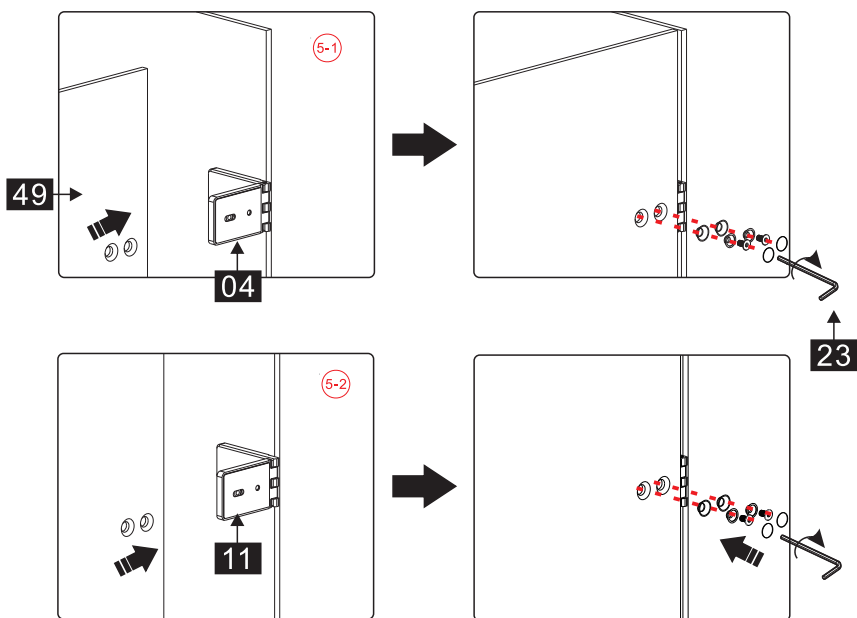

5 x5
- 

6 x4
ST4.0x30
- 

8 x1
ST4.0x30

Это изделие тяжёлое и требуются два человека для установки.

Это изделие тяжёлое и требуются два человека для установки.

Вставьте петлю в нижнюю часть прорези и зафиксируйте положение

Это изделие тяжёлое и требуются два человека для установки.

⚠
Снаружи

Это изделие тяжёлое и требуются два человека для установки.

Это изделие тяжёлое и требуются два человека для установки.

Это изделие тяжёлое и требуются два человека для установки.