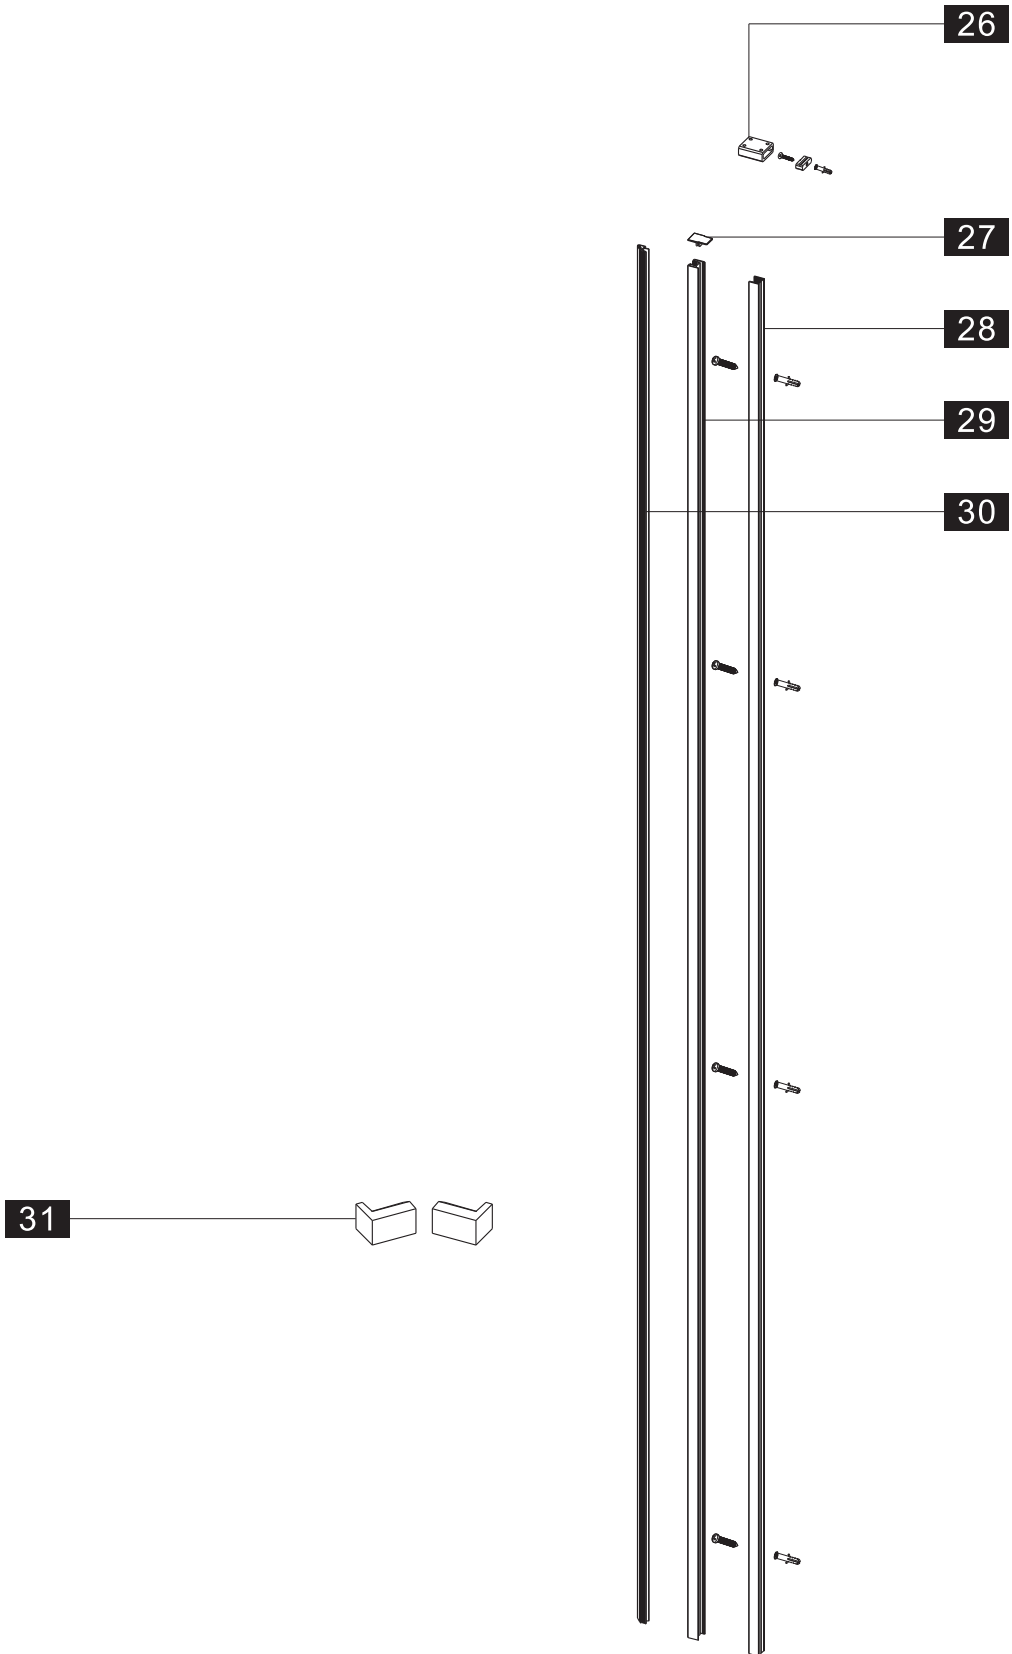

- 26 x1
- 27 x1
- 28 x1
- 29 x1
- 30 x1
- L R
- 5 x5
- 6 x4
  ST4.0x30
- 8 x1
  ST4.0x30

Это изделие тяжёлое и требуются два человека для установки.