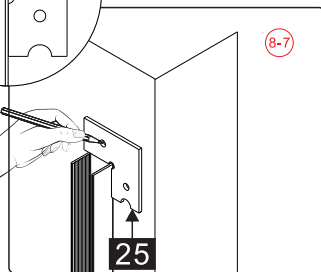

✓ ⚠
Снаружи

27

Это изделие тяжёлое и требуются два человека для установки.