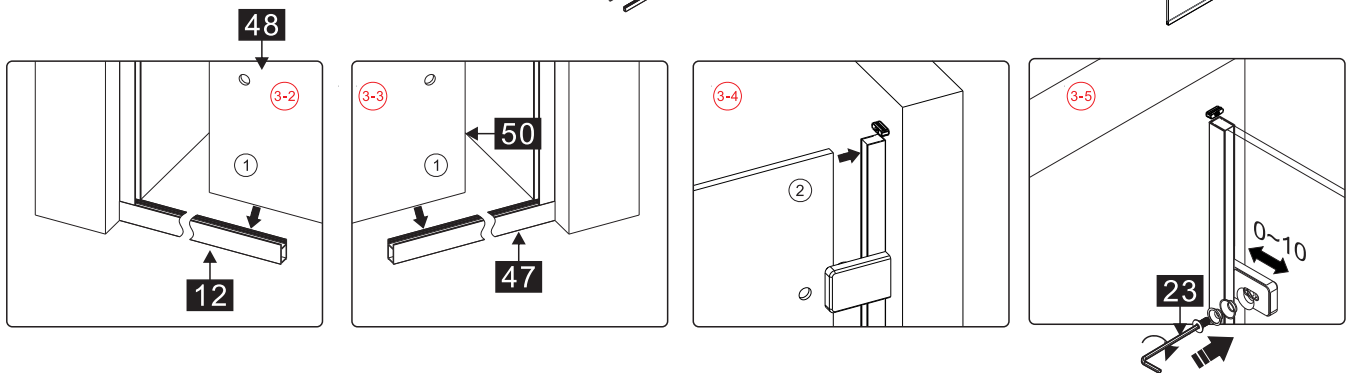

13

Это изделие тяжёлое и требуются два человека для установки.

BELLAGIO-A-1/АН-1

- 32 x1
- 33 x4
M5*5
- 34 x1
- 35 x1
- 36 x1
- 37 x1
- 38 x1
L R
- 39 x2
M4*8
- 40 x1
- 41 x1
- 42 x2
- 43 x1
- 44 x1
- 8 x3
ST4.0x30
- 46 x1
- 47 x1

Это изделие тяжёлое и требуются два человека для установки.

Это изделие тяжёлое и требуются два человека для установки.

Вставьте петлю в нижнюю часть прорези и зафиксируйте положение.

Это изделие тяжёлое и требуются два человека для установки.