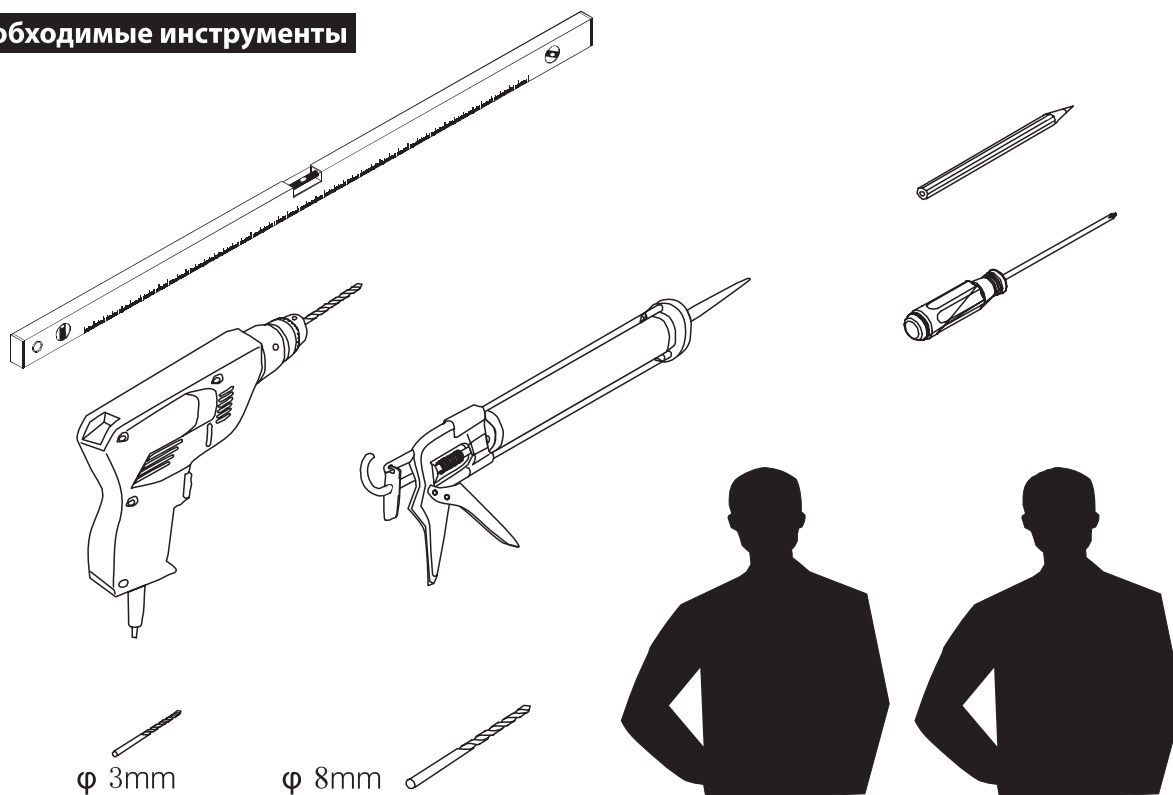

Примечание: закаленное стекло не может быть повторно переработано.

■ Монтаж

Перед началом установки внимательно прочитайте эти инструкции.

Убедитесь, что поддон для душа установлен на ровном полу. Особое внимание следует уделять сверлению стен, чтобы избежать повреждения скрытых труб или электрических кабелей.

Примечание: для установки душевого ограждения потребуется работа двух человек. Перед установкой удалите защитную пленку с алюминиевых профилей.

■ Установка душевого поддона

Поддон для душа должен располагаться напротив стены.

Водонепроницаемая стена или плитка должны быть установлены так, чтобы они находились сверху поддона.

■ Инструкции по уходу

После использования душевое ограждение должно быть очищено с мылом и водой. Это особенно важно в районах с жёсткой водой, где возможны отложения солей на стенках душевого ограждения. Не должны использоваться очистители с добавлением хлора, кислоты, абразивные пасты, ацетон, спирт. Стекланные очистители можно использовать, но при этом следует соблюдать осторожность. Если есть сомнения, обратитесь к поставщику данного чистящего средства.

Сохраните данную инструкцию для ухода и дополнительного обслуживания специализированными сервисами.

1

Необходимые инструменты

Это изделие тяжёлое и требуются два человека для установки.