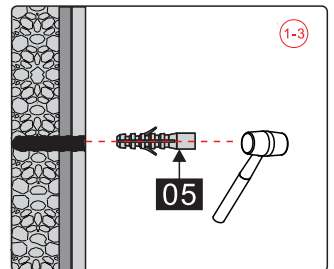

13

Это изделие тяжёлое и требуются два человека для установки.

BELLAGIO-A-1/АН-1

- 32 x1
- 33 x4
M5*5
- 34 x1
- 35 x1
- 36 x1
- 37 x1
- 38 x1
L R
- 39 x2
M4*8
- 40 x1
- 41 x1
- 42 x2
- 43 x1
- 44 x1
- 8 x3
ST4.0x30
- 46 x1
- 47 x1

Это изделие тяжёлое и требуются два человека для установки.

Это изделие тяжёлое и требуются два человека для установки.

Вставьте петлю в нижнюю часть прорези и зафиксируйте положение.

Это изделие тяжёлое и требуются два человека для установки.