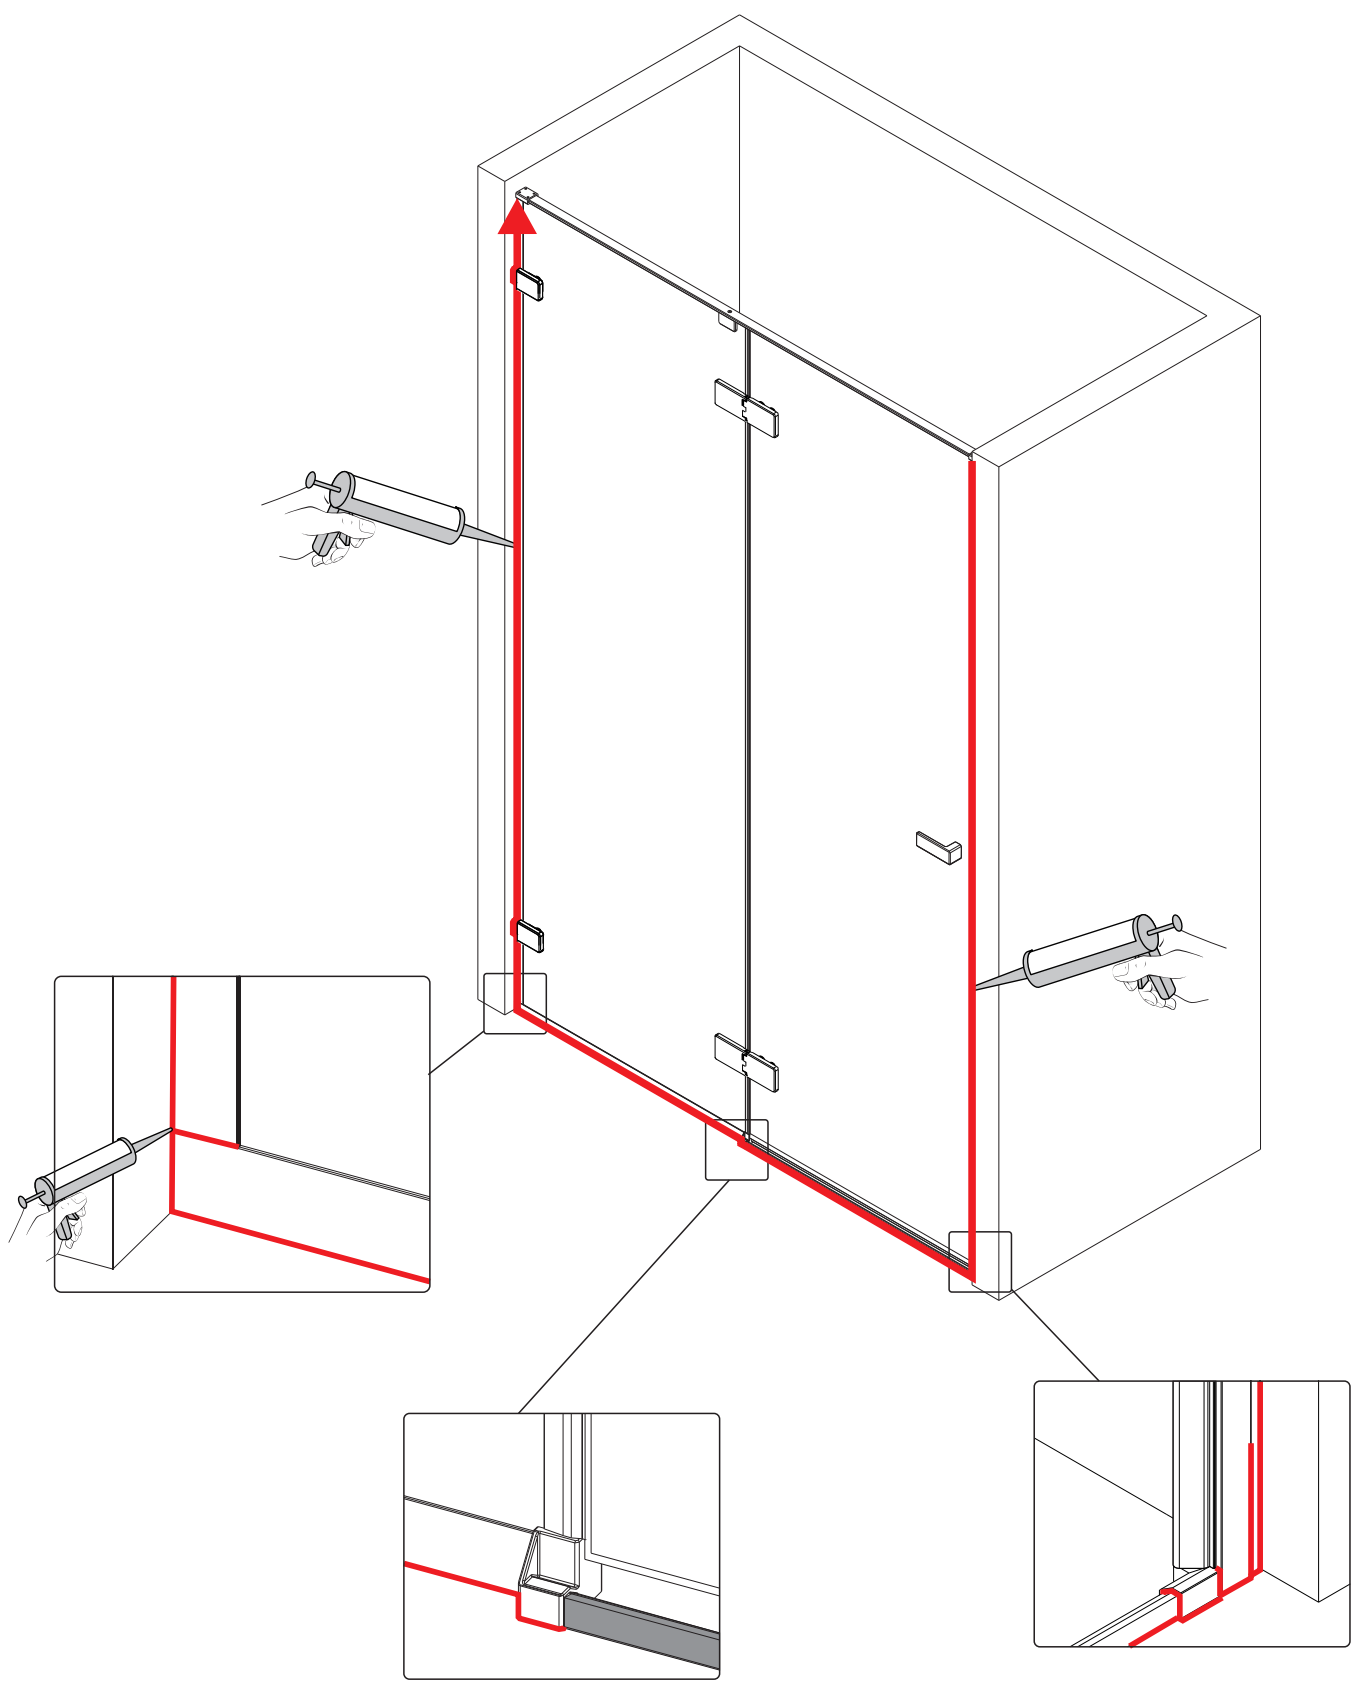

Примечание: закаленное стекло не может быть повторно переработано.

■ Монтаж

Перед началом установки внимательно прочитайте эти инструкции.

Убедитесь, что поддон для душа установлен на ровном полу. Особое внимание следует уделять сверлению стен, чтобы избежать повреждения скрытых труб или электрических кабелей.

Примечание: для установки душевого ограждения потребуется работа двух человек. Перед установкой удалите защитную пленку с алюминиевых профилей.

■ Установка душевого поддона

Поддон для душа должен располагаться напротив стены.

Это изделие тяжёлое и требуются два человека для установки.

✓ ⚠
Снаружи

27

Это изделие тяжёлое и требуются два человека для установки.

Это изделие тяжёлое и требуются два человека для установки.

Это изделие тяжёлое и требуются два человека для установки.

13

Это изделие тяжёлое и требуются два человека для установки.

BELLAGIO-A-1/АН-1

- 32 x1
- 33 x4
M5*5
- 34 x1
- 35 x1
- 36 x1
- 37 x1
- 38 x1
L R
- 39 x2
M4*8
- 40 x1
- 41 x1
- 42 x2
- 43 x1
- 44 x1
- 8 x3
ST4.0x30
- 46 x1
- 47 x1