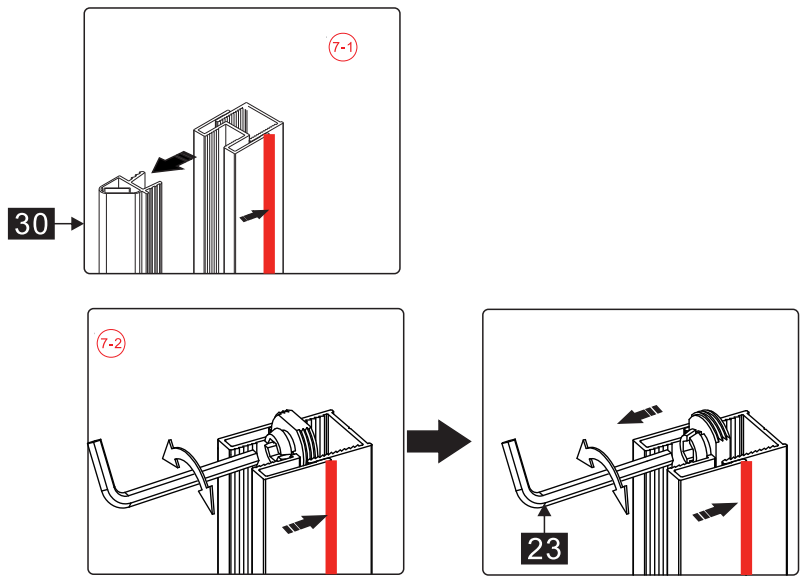

5 x5
- 

6 x4
ST4.0x30
- 

8 x1
ST4.0x30

Это изделие тяжёлое и требуются два человека для установки.

Это изделие тяжёлое и требуются два человека для установки.

Вставьте петлю в нижнюю часть прорези и зафиксируйте положение

Это изделие тяжёлое и требуются два человека для установки.

⚠
Снаружи

Это изделие тяжёлое и требуются два человека для установки.

Это изделие тяжёлое и требуются два человека для установки.

Это изделие тяжёлое и требуются два человека для установки.

13

Это изделие тяжёлое и требуются два человека для установки.

BELLAGIO-A-1/АН-1

- 32 x1
- 33 x4
M5*5
- 34 x1
- 35 x1
- 36 x1
- 37 x1
- 38 x1
L R
- 39 x2
M4*8
- 40 x1
- 41 x1
- 42 x2
- 43 x1
- 44 x1
- 8 x3
ST4.0x30
- 46 x1
- 47 x1