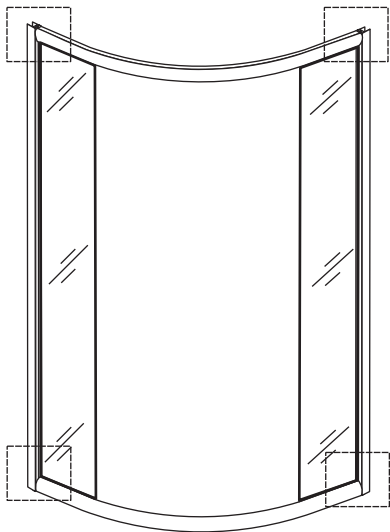

5

6

7

8

9

10

Это изделие тяжёлое и требуются два человека для установки