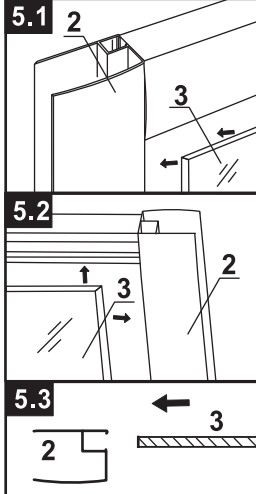

5

6

7

8

9

10

Это изделие тяжёлое и требуются два человека для установки