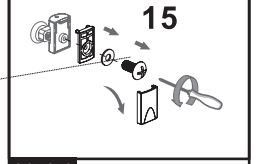

Сохраните данную инструкцию для ухода и дополнительного обслуживания специализированными сервисами.

Необходимые инструменты

Это изделие тяжёлое и требуются два человека для установки

Item No	Name	Picture	Unit	Quantity	Item No	Name	Picture	Unit	Quantity	Item No	Name	Picture	Unit	Quantity
1	Wall profile		Set	2	7	Magnetic sealer		Set	1	14	Handle		Set	2
2	Fixed wall profile		Set	2	8	Screw		Pc	8	15	Upper trolley		Pc	4
3	Fixed glass		Pc	2	9	Screw		Pc	8	16	Lower trolley		Pc	4
4	Water proof sealer		Set	4	10	Expansion pipe		Pc	8	17	Rubber sealer		Pc	1
5	Door glass		Pc	2	11	Screw		Pc	8	18	Screw cover		Pc	4
6	Rail profile		Pc	2	12	Fixed part for fixed glass		Pc	4					

Это изделие тяжёлое и требуются два человека для установки

1**2****3****4**

Это изделие тяжёлое и требуются два человека для установки

5**6****7****8****9****10**

Это изделие тяжёлое и требуются два человека для установки

11**11.1****11.2****11.3****12****12.1.1****12.1.2****12.2.1****12.2.2****13****13.1****13.2****14****14.1****14.2****14.3****15****15.1****15.2****16**

Это изделие тяжёлое и требуются два человека для установки