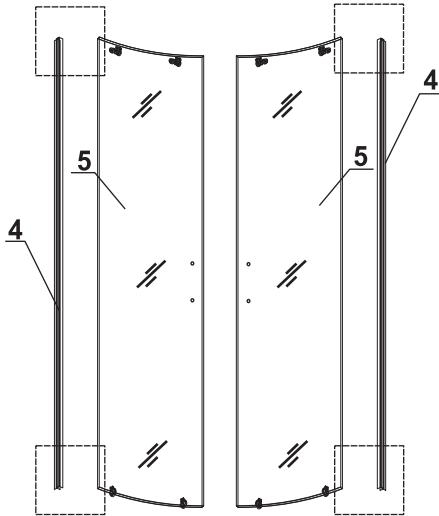

12.1.1

12.1.2

12.2.1

12.2.2

13

13.1

13.2

14