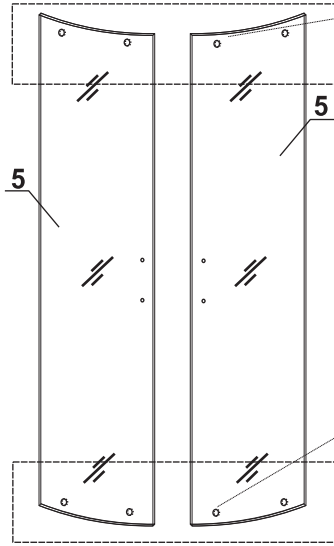

11.1

11.2

11.3

12