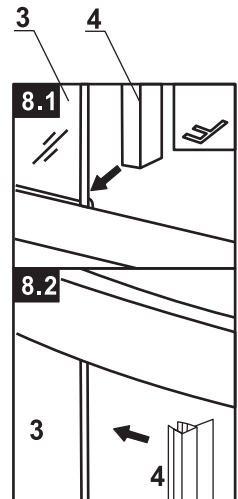

5

6

7

8

9

10

Это изделие тяжёлое и требуются два человека для установки