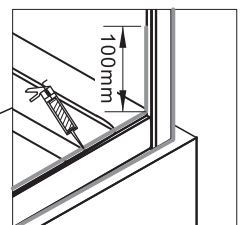

Сохраните данную инструкцию для ухода и дополнительного обслуживания специализированными сервисами.

Необходимые инструменты

Это изделие тяжёлое и требуются два человека для установки

Item No	Name	Picture	Unit	Quantity	Item No	Name	Picture	Unit	Quantity	Item No	Name	Picture	Unit	Quantity
1	Wall profile		Set	2	7	Magnetic sealer		Set	1	14	Handle		Set	2
2	Fixed wall profile		Set	2	8	Screw		Pc	8	15	Upper trolley		Pc	4
3	Fixed glass		Pc	2	9	Screw		Pc	8	16	Lower trolley		Pc	4
4	Water proof sealer		Set	4	10	Expansion pipe		Pc	8	17	Rubber sealer		Pc	1
5	Door glass		Pc	2	11	Screw		Pc	8	18	Screw cover		Pc	4
6	Rail profile		Pc	2	12	Fixed part for fixed glass		Pc	4					

Это изделие тяжёлое и требуются два человека для установки

1**2****3****4**

Это изделие тяжёлое и требуются два человека для установки

5**6****7****8****9****10**

Это изделие тяжёлое и требуются два человека для установки

11**11.1****11.2****11.3****12****12.1.1****12.1.2****12.2.1****12.2.2****13****13.1****13.2****14****14.1****14.2****14.3****15****15.1****15.2****16**

Это изделие тяжёлое и требуются два человека для установки