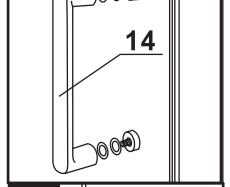

Сохраните данную инструкцию для ухода и дополнительного обслуживания специализированными сервисами.

Необходимые инструменты

Это изделие тяжёлое и требуются два человека для установки

Item No	Name	Picture	Unit	Quantity	Item No	Name	Picture	Unit	Quantity	Item No	Name	Picture	Unit	Quantity
1	Wall profile		Set	2	7	Magnetic sealer		Set	1	14	Handle		Set	2
2	Fixed wall profile		Set	2	8	Screw		Pc	8	15	Upper trolley		Pc	4
3	Fixed glass		Pc	2	9	Screw		Pc	8	16	Lower trolley		Pc	4
4	Water proof sealer		Set	4	10	Expansion pipe		Pc	8	17	Rubber sealer		Pc	1
5	Door glass		Pc	2	11	Screw		Pc	8	18	Screw cover		Pc	4
6	Rail profile		Pc	2	12	Fixed part for fixed glass		Pc	4					

Это изделие тяжёлое и требуются два человека для установки

1**2****3****4**

Это изделие тяжёлое и требуются два человека для установки

5**6****7****8****9****10**

Это изделие тяжёлое и требуются два человека для установки

11**11.1****11.2****11.3****12****12.1.1****12.1.2****12.2.1****12.2.2****13****13.1****13.2****14****14.1****14.2****14.3****15****15.1****15.2****16**

Это изделие тяжёлое и требуются два человека для установки