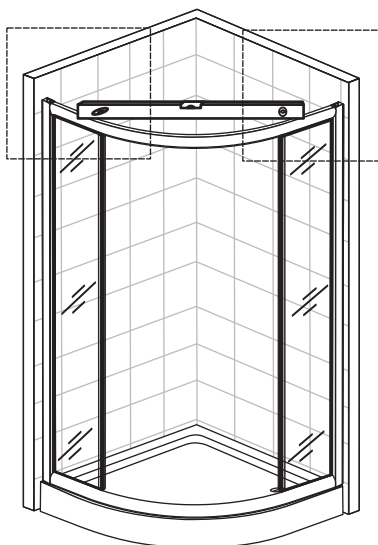

5

6

7

8

9

10

Это изделие тяжёлое и требуются два человека для установки