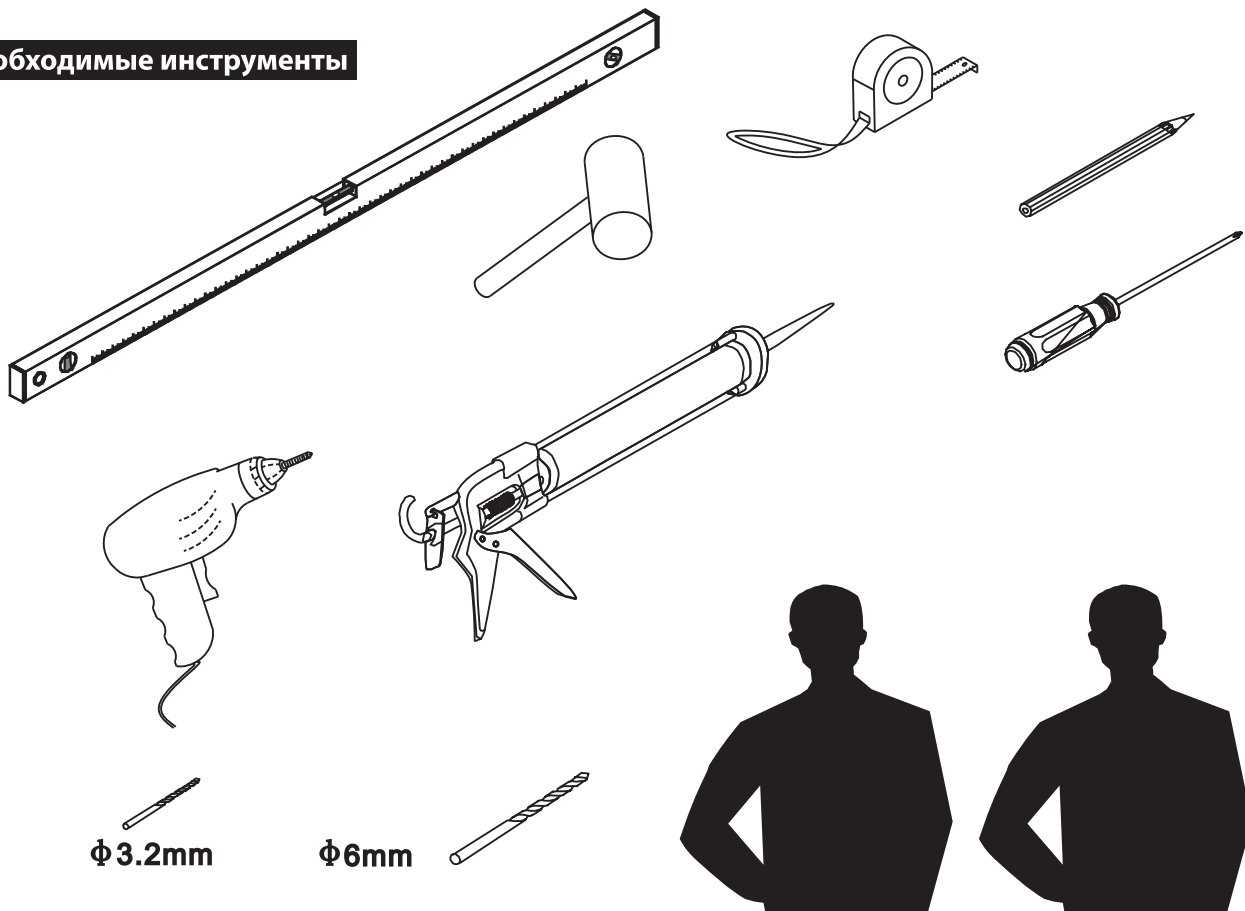

Примечание: закаленное стекло не может быть повторно переработано.

■ Монтаж

Перед началом установки внимательно прочитайте эти инструкции.

Убедитесь, что поддон для душа установлен на ровном полу. Особое внимание следует уделять сверлению стен, чтобы избежать повреждения скрытых труб или электрических кабелей.

Примечание: для установки душевого ограждения потребуется работа двух человек. Перед установкой удалите защитную пленку с алюминиевых профилей.

■ Установка душевого поддона

Поддон для душа должен располагаться напротив стены.

Водонепроницаемая стена или плитка должны быть установлены так, чтобы они находились сверху поддона.

■ Инструкции по уходу

После использования душевое ограждение должно быть очищено с мылом и водой. Это особенно важно в районах с жёсткой водой, где возможны отложения солей на стенках душевого ограждения. Не должны использоваться очистители с добавлением хлора, кислоты, абразивные пасты, ацетон, спирт. Стекланные очистители можно использовать, но при этом следует соблюдать осторожность. Если есть сомнения, обратитесь к поставщику данного чистящего средства.

Сохраните данную инструкцию для ухода и дополнительного обслуживания специализированными сервисами.

Необходимые инструменты

Это изделие тяжёлое и требуются два человека для установки