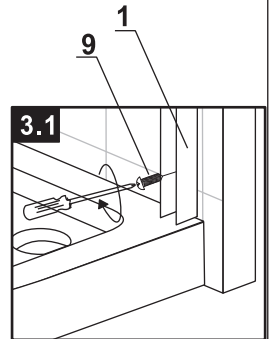

1

2

3

4

Это изделие тяжёлое и требуются два человека для установки