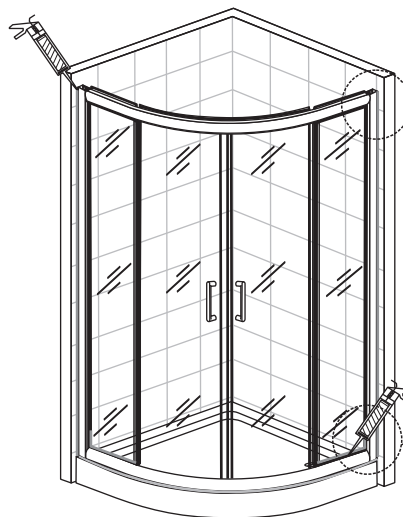

Это изделие тяжёлое и требуются два человека для установки