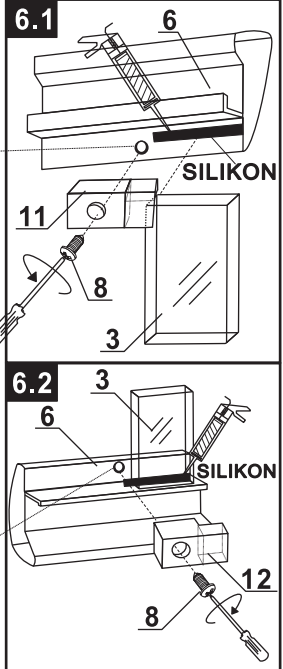

5

6

7

8

9

10

Это изделие тяжёлое и требуются два человека для установки