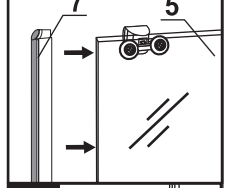

Сохраните данную инструкцию для ухода и дополнительного обслуживания специализированными сервисами.

Необходимые инструменты

Это изделие тяжёлое и требуются два человека для установки

Item No	Name	Picture	Unit	Quantity	Item No	Name	Picture	Unit	Quantity	Item No	Name	Picture	Unit	Quantity
1	Wall profile		Set	2	7	Magnetic sealer		Set	1	14	Handle		Set	2
2	Fixed wall profile		Set	2	8	Screw		Pc	8	15	Upper trolley		Pc	4
3	Fixed glass		Pc	2	9	Screw		Pc	8	16	Lower trolley		Pc	4
4	Water proof sealer		Set	4	10	Expansion pipe		Pc	8	17	Rubber sealer		Pc	1
5	Door glass		Pc	2	11	Screw		Pc	8	18	Screw cover		Pc	4
6	Rail profile		Pc	2	12	Fixed part for fixed glass		Pc	4					

Это изделие тяжёлое и требуются два человека для установки

1**2****3****4**

Это изделие тяжёлое и требуются два человека для установки

5**6****7****8****9****10**

Это изделие тяжёлое и требуются два человека для установки

11**11.1****11.2****11.3****12****12.1.1****12.1.2****12.2.1****12.2.2****13****13.1****13.2****14****14.1****14.2****14.3****15****15.1****15.2****16**

Это изделие тяжёлое и требуются два человека для установки