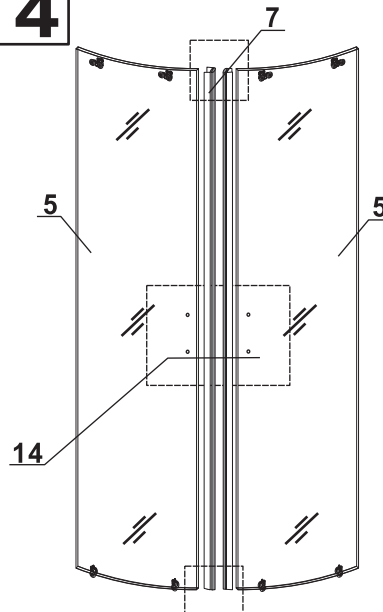

11

11.1

11.2

11.3

12

12.1.1

12.1.2

12.2.1

12.2.2

13

13.1

13.2

14

14.1

14.2

14.3

15

15.1

15.2

16

Это изделие тяжёлое и требуются два человека для установки