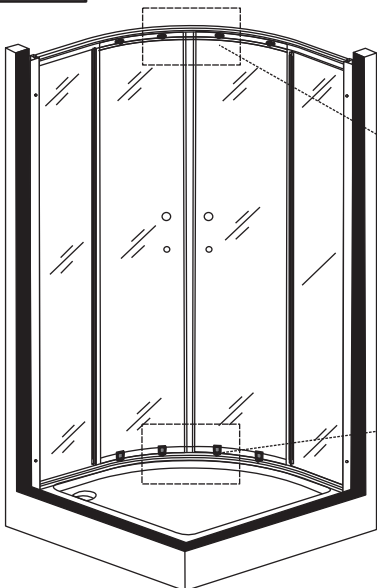

14.1

14.2

14.3

15

15.1

15.2

16