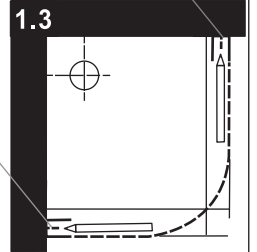

1

2

3

4

Это изделие тяжёлое и требуются два человека для установки