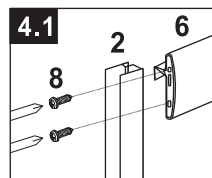

1

2

3

4

Это изделие тяжёлое и требуются два человека для установки