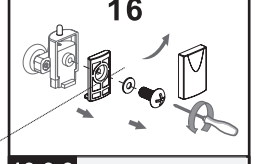

Сохраните данную инструкцию для ухода и дополнительного обслуживания специализированными сервисами.

Необходимые инструменты

Это изделие тяжёлое и требуются два человека для установки

Item No	Name	Picture	Unit	Quantity	Item No	Name	Picture	Unit	Quantity	Item No	Name	Picture	Unit	Quantity
1	Wall profile		Set	2	7	Magnetic sealer		Set	1	14	Handle		Set	2
2	Fixed wall profile		Set	2	8	Screw		Pc	8	15	Upper trolley		Pc	4
3	Fixed glass		Pc	2	9	Screw		Pc	8	16	Lower trolley		Pc	4
4	Water proof sealer		Set	4	10	Expansion pipe		Pc	8	17	Rubber sealer		Pc	1
5	Door glass		Pc	2	11	Screw		Pc	8	18	Screw cover		Pc	4
6	Rail profile		Pc	2	12	Fixed part for fixed glass		Pc	4					

Это изделие тяжёлое и требуются два человека для установки

1**2****3****4**

Это изделие тяжёлое и требуются два человека для установки

5**6****7****8****9****10**

Это изделие тяжёлое и требуются два человека для установки

11**11.1****11.2****11.3****12****12.1.1****12.1.2****12.2.1****12.2.2****13****13.1****13.2****14****14.1****14.2****14.3****15****15.1****15.2****16**

Это изделие тяжёлое и требуются два человека для установки