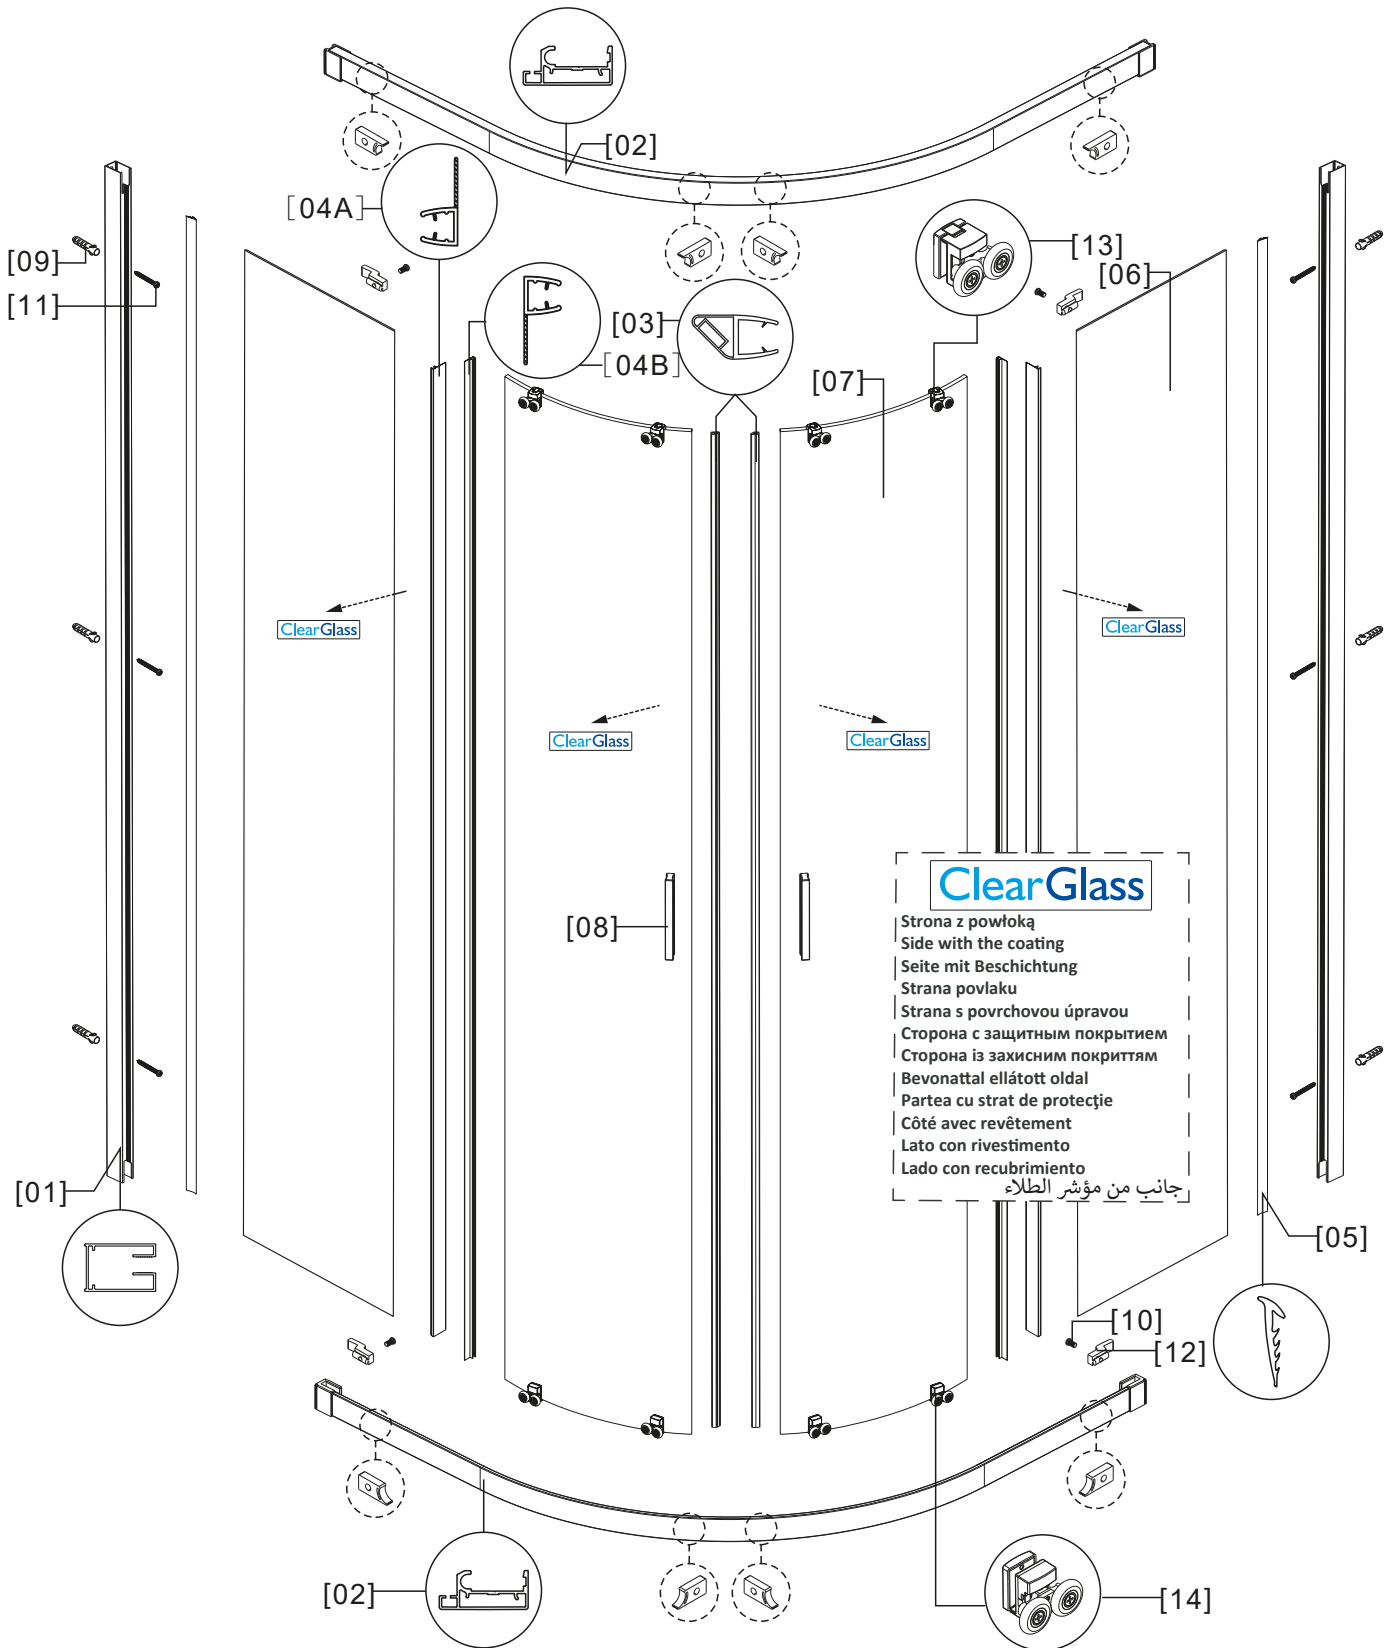

ALIENTA A/E

[09] x6

[10] x4 (ST3.5x8)

[11] x6 (ST4x35)

[12] x4

[13] x4

[14] x4

[15] x1

[16] x1

01

[01] x2

[02] x2

[09] x6

[12] x4

ALIENTA A/E	X1	X2
800X800	790	790
900X900	890	890
800X900	790	890
800X1000	790	990

02

ClearGlass
 Strona z powłoką
 Side with the coating
 Strana povlaku
 Strana s povrchovou úpravou
 Bevonattal ellátott oldal
 Partea cu strat de protecție

03

[03] x2 [07] x2

[08] x2

[13] x4

[14] x4

ClearGlass
 Strona z powłoką
 Side with the coating
 Strana povlaku
 Strana s povrchovou úpravou
 Bevonattal ellátott oldal
 Partea cu strat de protecție

ClearGlass
 Strona z powłoką
 Side with the coating
 Strana povlaku
 Strana s povrchovou úpravou
 Bevonattal ellátott oldal
 Partea cu strat de protecție

04

05

[04A] x2 [04B] x2

06

Достоверную информацию уточняйте на santehnica.ru.