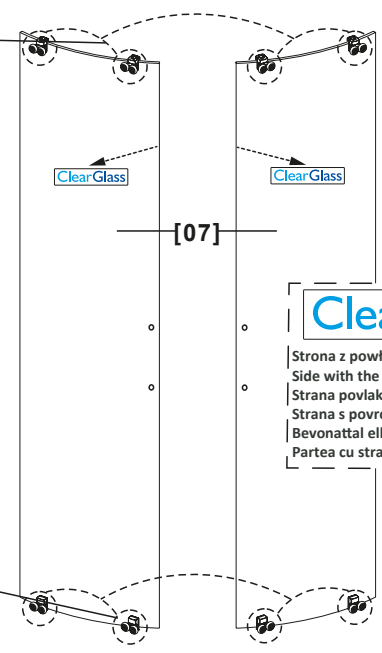

[16] x1

01

[01] x2

[02] x2

[09] x6

[12] x4

ALIENTA A/E	X1	X2
800X800	790	790
900X900	890	890
800X900	790	890
800X1000	790	990

02

ClearGlass
 Strona z powłoką
 Side with the coating
 Strana povlaku
 Strana s povrchovou úpravou
 Bevonattal ellátott oldal
 Partea cu strat de protecție

03

[03] x2 [07] x2

[08] x2

[13] x4

[14] x4

ClearGlass
 Strona z powłoką
 Side with the coating
 Strana povlaku
 Strana s povrchovou úpravou
 Bevonattal ellátott oldal
 Partea cu strat de protecție