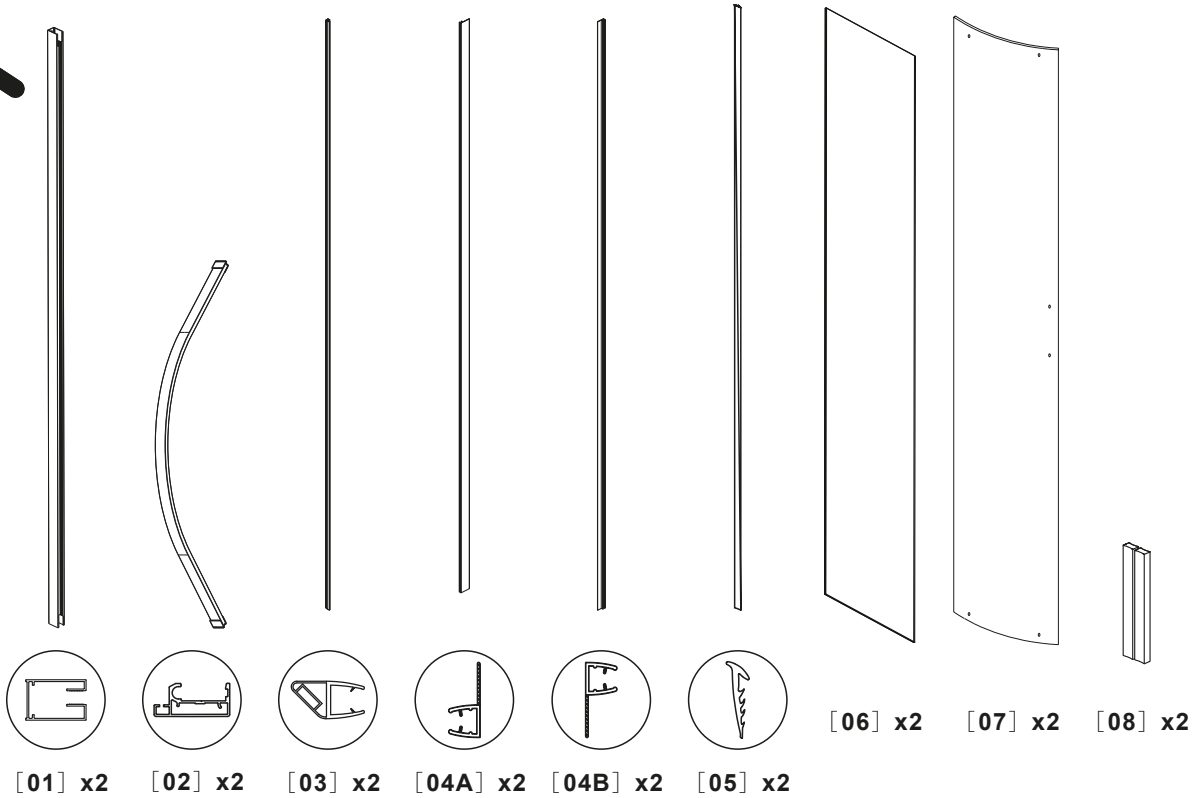

ALIENTA A/E

[09] x6

[10] x4 (ST3.5x8)

[11] x6 (ST4x35)

[12] x4

[13] x4

[14] x4

[15] x1

[16] x1

01

[01] x2

[02] x2

[09] x6

[12] x4

ALIENTA A/E	X1	X2
800X800	790	790
900X900	890	890
800X900	790	890
800X1000	790	990

02

ClearGlass
 Strona z powłoką
 Side with the coating
 Strana povlaku
 Strana s povrchovou úpravou
 Bevonattal ellátott oldal
 Partea cu strat de protecție

03

[03] x2 [07] x2

[08] x2

[13] x4

[14] x4

ClearGlass
 Strona z powłoką
 Side with the coating
 Strana povlaku
 Strana s povrchovou úpravou
 Bevonattal ellátott oldal
 Partea cu strat de protecție

ClearGlass
 Strona z powłoką
 Side with the coating
 Strana povlaku
 Strana s povrchovou úpravou
 Bevonattal ellátott oldal
 Partea cu strat de protecție

04

05

[04A] x2 [04B] x2

06

Достоверную информацию уточняйте на santehnica.ru.