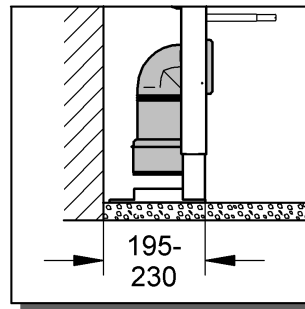

i

	X	Y
38 586	800	130
38 587	700	65