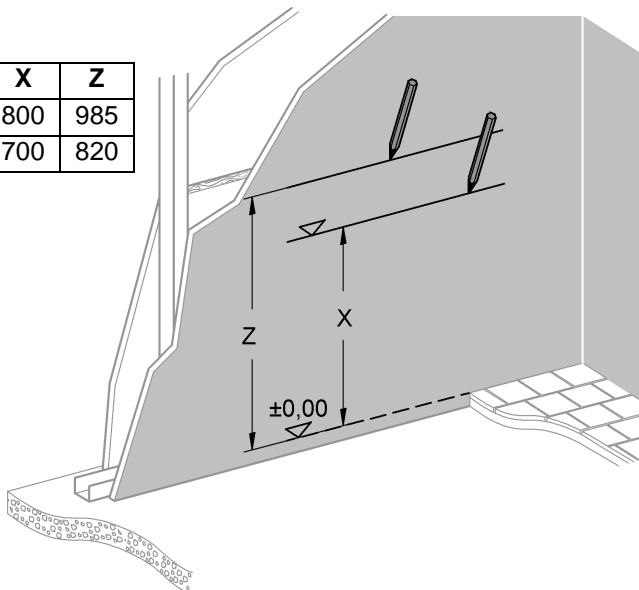

1

	X	Z
36 586	800	985
38 587	700	820