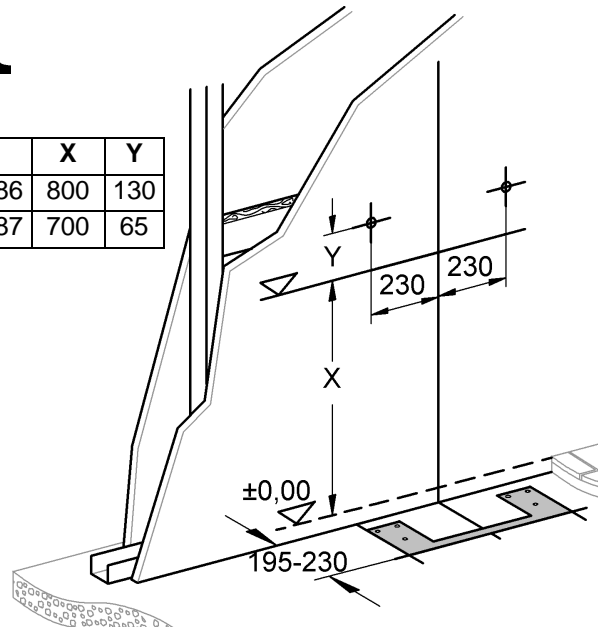

i

	X	Y
38 586	800	130
38 587	700	65