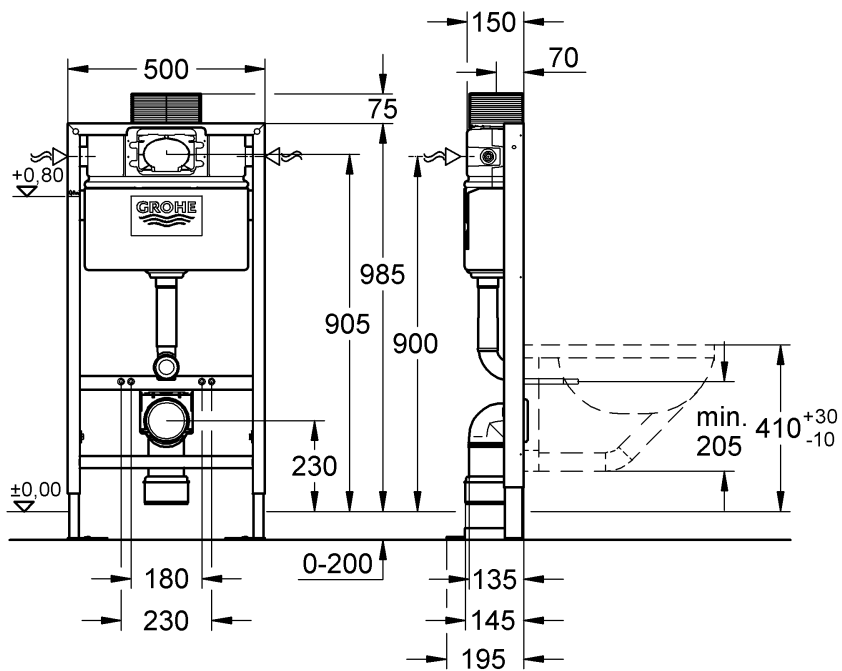

38 586

Rapid SL

38 587

Design + Engineering GROHE Germany

94.848.831/ÄM 227884/01.14

GROHE
ENJOY WATER®

Bitte diese Anleitung an den Benutzer der Armatur weitergeben!
Please pass these instructions on to the end user of the fitting.
S.v.p remettre cette instruction à l'utilisateur de la robinetterie!