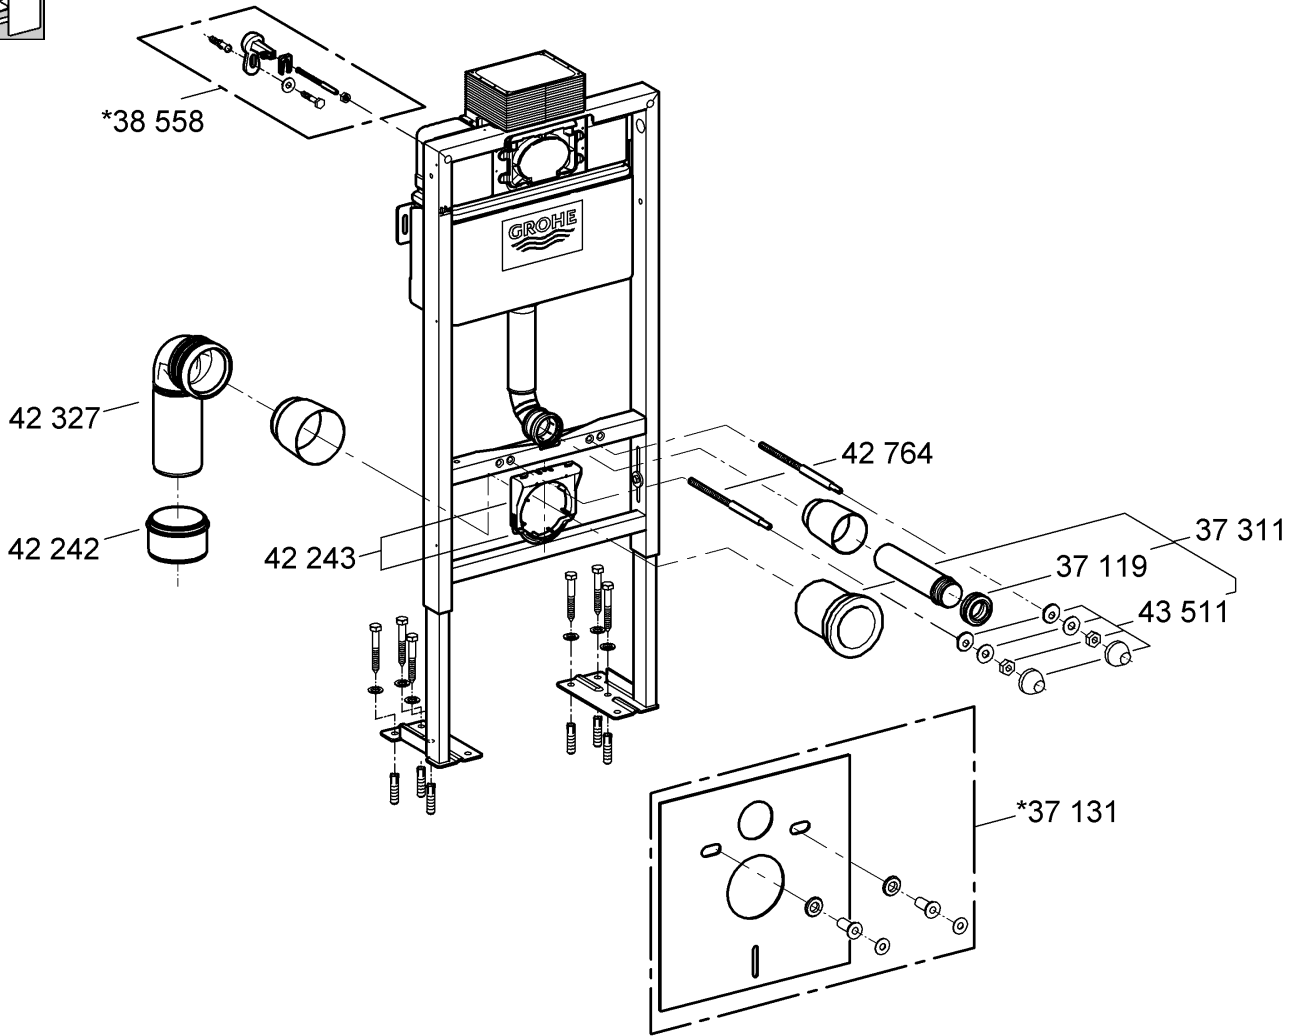

38 586

Rapid SL

38 587

Design + Engineering GROHE Germany

94.848.831/ÄM 227884/01.14

GROHE
ENJOY WATER®

Bitte diese Anleitung an den Benutzer der Armatur weitergeben!
Please pass these instructions on to the end user of the fitting.
S.v.p remettre cette instruction à l'utilisateur de la robinetterie!