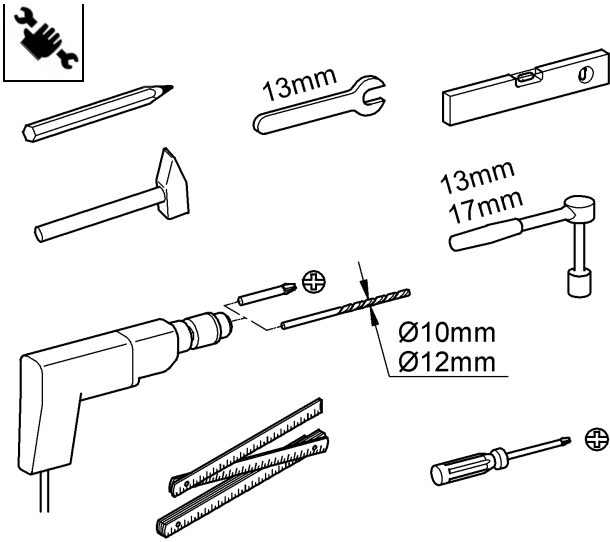

38 586

Rapid SL

38 587

Design + Engineering GROHE Germany

94.848.831/ÄM 227884/01.14

GROHE
ENJOY WATER®

Bitte diese Anleitung an den Benutzer der Armatur weitergeben!
Please pass these instructions on to the end user of the fitting.
S.v.p remettre cette instruction à l'utilisateur de la robinetterie!