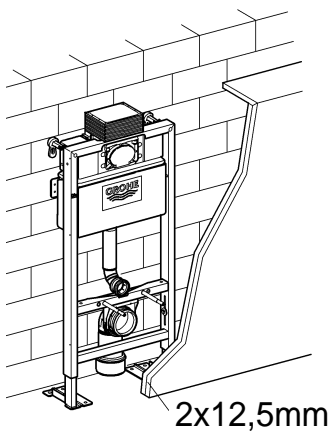

38 586

Rapid SL

38 587

Design + Engineering GROHE Germany

94.848.831/ÄM 227884/01.14

GROHE
ENJOY WATER®

Bitte diese Anleitung an den Benutzer der Armatur weitergeben!
Please pass these instructions on to the end user of the fitting.
S.v.p remettre cette instruction à l'utilisateur de la robinetterie!