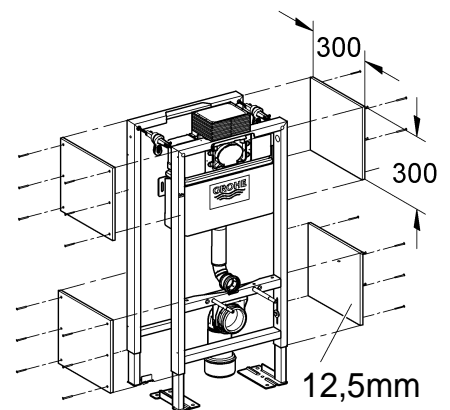

38 586

Rapid SL

38 587

Design + Engineering GROHE Germany

94.848.831/ÄM 227884/01.14

GROHE
ENJOY WATER®

Bitte diese Anleitung an den Benutzer der Armatur weitergeben!
Please pass these instructions on to the end user of the fitting.
S.v.p remettre cette instruction à l'utilisateur de la robinetterie!