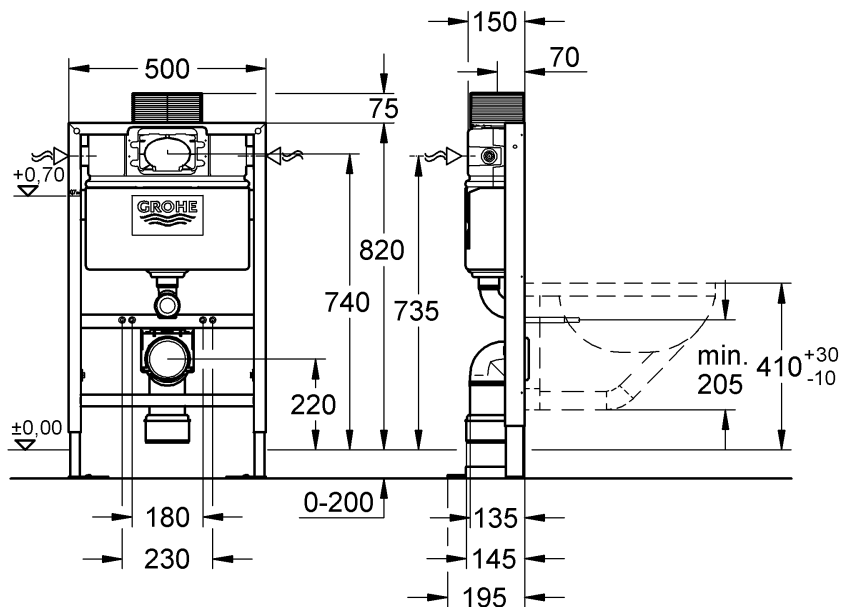

38 586

Rapid SL

38 587

Design + Engineering GROHE Germany

94.848.831/ÄM 227884/01.14

GROHE
ENJOY WATER®

Bitte diese Anleitung an den Benutzer der Armatur weitergeben!
Please pass these instructions on to the end user of the fitting.
S.v.p remettre cette instruction à l'utilisateur de la robinetterie!