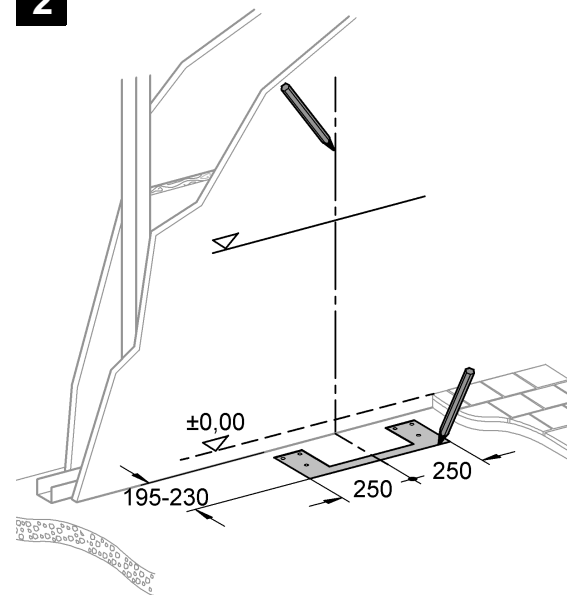

38 586

Rapid SL

38 587

Design + Engineering GROHE Germany

94.848.831/ÄM 227884/01.14

GROHE
ENJOY WATER®

Bitte diese Anleitung an den Benutzer der Armatur weitergeben!
Please pass these instructions on to the end user of the fitting.
S.v.p remettre cette instruction à l'utilisateur de la robinetterie!

i

	X	Y
38 586	800	130
38 587	700	65

1

	X	Z
36 586	800	985
38 587	700	820

2

i

9

10