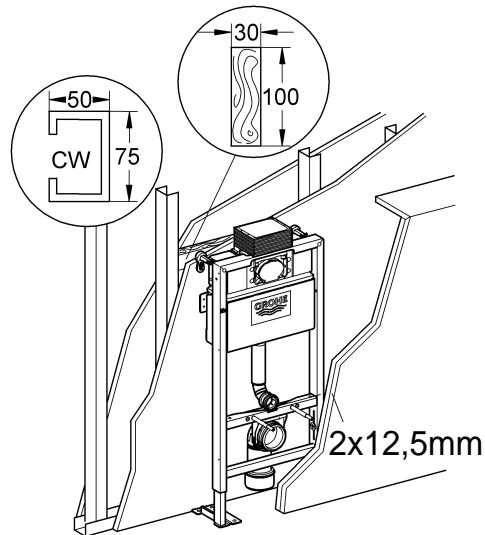

38 586

Rapid SL

38 587

Design + Engineering GROHE Germany

94.848.831/ÄM 227884/01.14

GROHE
ENJOY WATER®

Bitte diese Anleitung an den Benutzer der Armatur weitergeben!
Please pass these instructions on to the end user of the fitting.
S.v.p remettre cette instruction à l'utilisateur de la robinetterie!