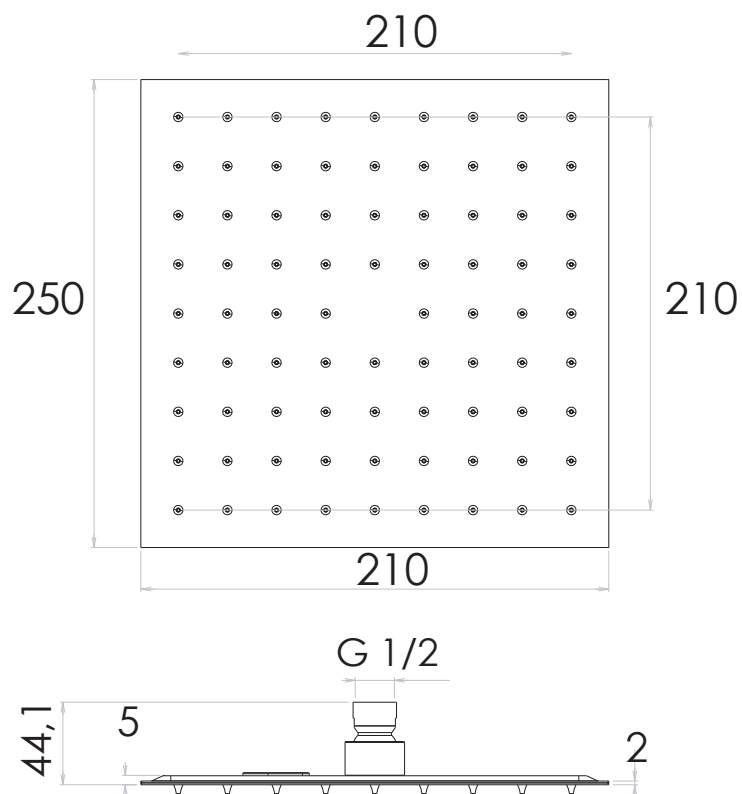

REMER

RUBINETTERIE

SERIE
SERIES

SOFFIONI SHOWER HEADS 357UFS25X

CODICE
CODE

IMMAGINE - IMAGE

DESCRIZIONE - DESCRIPTION

Soffione doccia ultra piatto in acciaio INOX lucidato a specchio.

Ultra slim stainless steel mirror polished shower head.

SCHEDA TECNICA - TECHNICAL FEATURES

CARATTERISTICHE - FEATURES

Acciaio INOX
Stainless Steel

Ampio getto pioggia a risparmio idrico
Large coverage water-saving rain jet