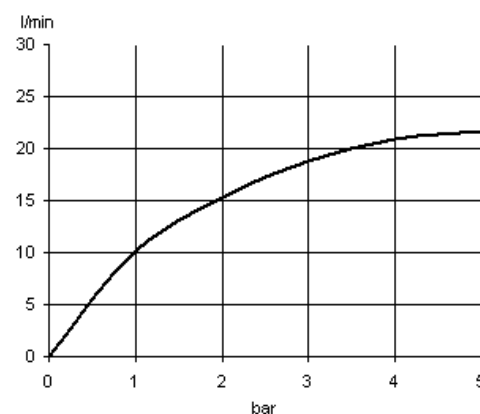

Дополнительная информация:

Класс расхода воды B:
макс. расход воды до 25 л/мин. при давлении 3 бара

Класс шума I:
макс. 20 дБ при давлении 3 бара

Фото продукта

Размеры

График расхода воды

Достоверную информацию уточняйте на santehnica.ru.