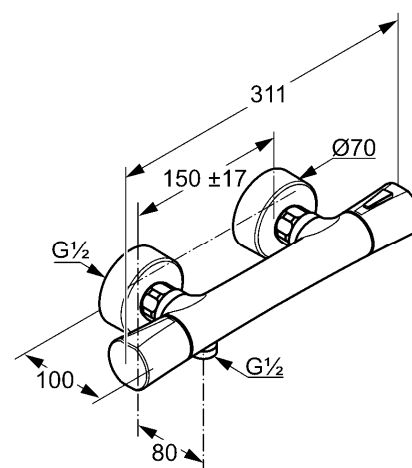

Изделие: **KLUDI ZENTA**
смеситель для душа с термостатом DN 15

Номер артикула: **35 100 .. 38**

Поверхность: **05 - хром**
91 - белый/хром
86 - чёрный/хром

Описание изделия:

настенный монтаж
класс расхода воды B
рукоятка выбора температуры с ограничителем горячей воды при 38°C
с запорным вентилем
защищен от обратного тока воды
фильтры очистные
отвод для душа G 1/2
класс шума I

Дополнительная информация:

Класс расхода воды B:
макс. расход воды до 25 л/мин. при давлении 3 бара

Класс шума I:
макс. 20 дБ при давлении 3 бара

Фото продукта

Размеры

График расхода воды