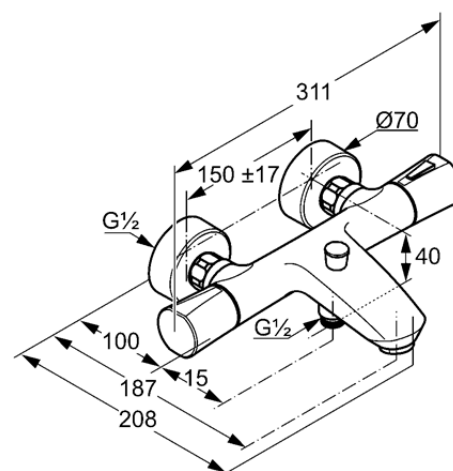

Изделие: **KLUDI ZENTA**  
смеситель для ванны и душа  
с термостатом DN 15

Номер артикула: **35 101 05 38**

Поверхность: **хром**

Описание изделия:

настенный монтаж  
класс расхода воды BB  
аэратор M 24 x 1/8  
рукоятка выбора температуры  
с ограничителем горячей воды при 38°C  
керамическая кран-букса 90°  
защита от обратного тока воды  
фильтры очистные  
отвод для душа G 1/2  
класс шума I

Фото продукта

Размеры

Достоверную информацию уточняйте на [santehnica.ru](http://santehnica.ru).