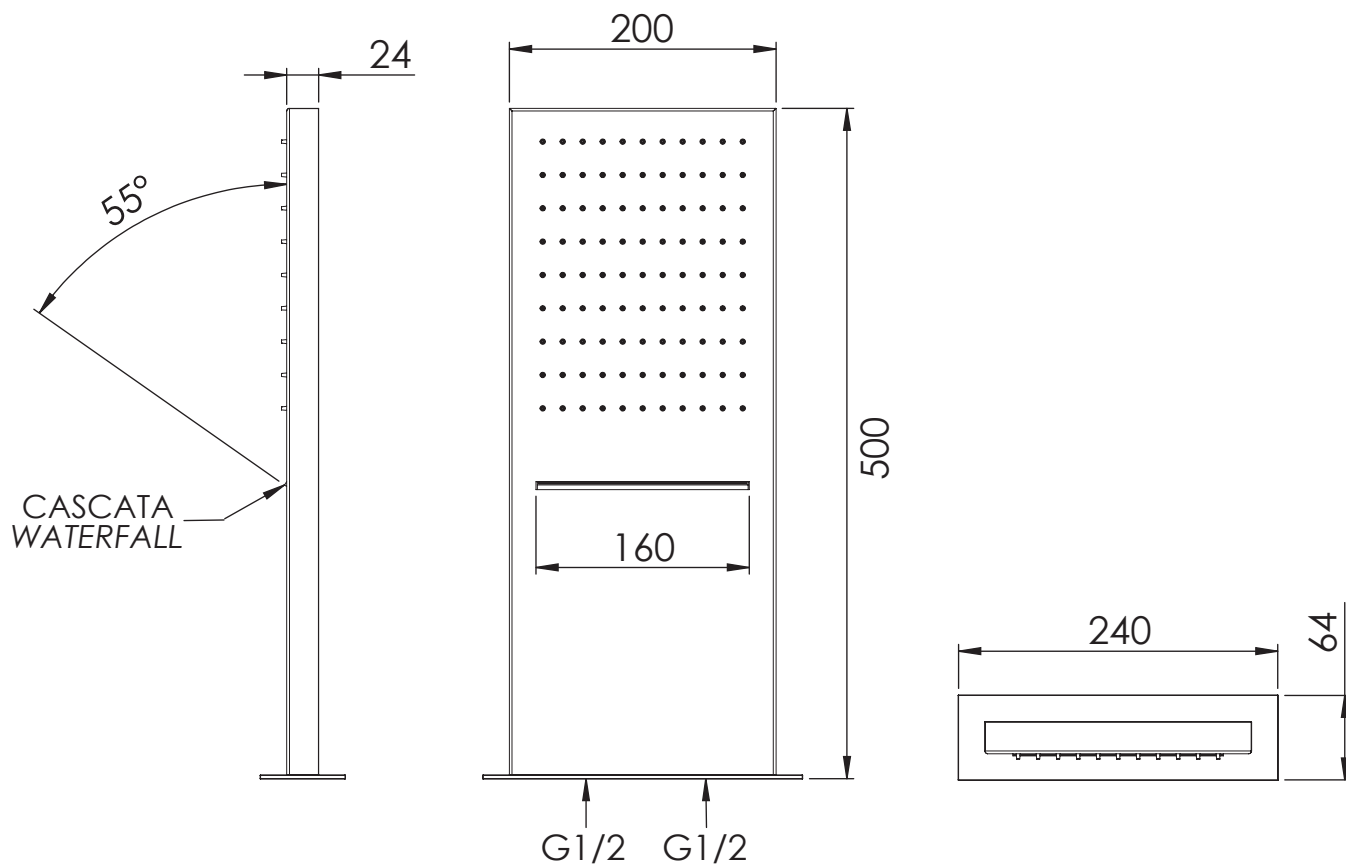

REMER

RUBINETTERIE

SERIE
SERIES

CODICE
CODE

SOFFIONI SHOWER HEADS 350SSCAX

IMMAGINE - IMAGE

DESCRIZIONE - DESCRIPTION

Soffione doccia anticalcare a parete 50x20 cm, in acciaio INOX lucidato a specchio, 2 funzioni: getto a pioggia e cascata.

Stainless steel mirror polished wall shower head antilimestone, 2 functions: rain and waterfall, 50x20 cm.

SCHEMA TECNICA - TECHNICAL FEATURES

CARATTERISTICHE - FEATURES

Acciaio INOX
Stainless Steel

Con Getto a Cascata
With Waterfall Jet