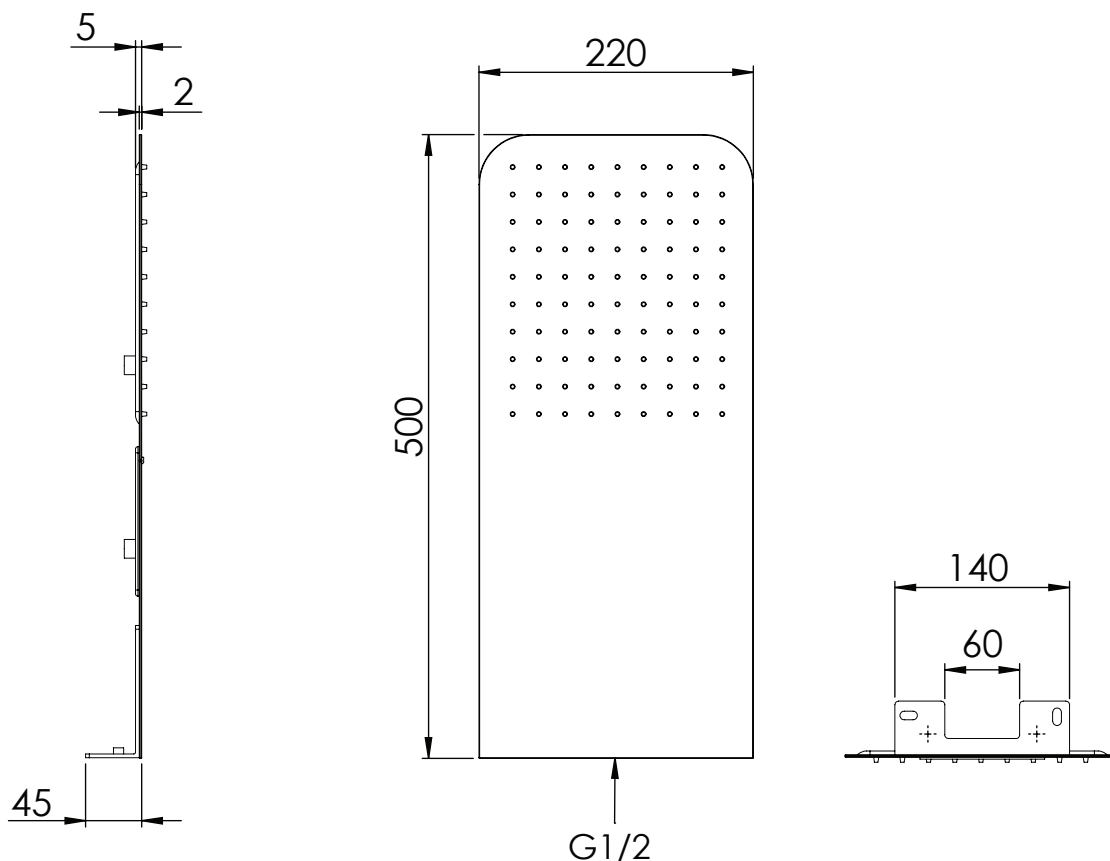

REMER

RUBINETTERIE

SERIE
SERIES

SOFFIONI SHOWER HEADS 350UFDX

CODICE
CODE

IMMAGINE - IMAGE

DESCRIZIONE - DESCRIPTION

Soffione doccia ultrapiatto 5mm, 50x22 cm, a parete in acciaio INOX lucidato a specchio, anticalcare.

5 mm ultraslim stainless steel mirror polished wall shower head, 50x22 cm, antilimestone.

SCHEDA TECNICA - TECHNICAL FEATURES

CARATTERISTICHE - FEATURES

Acciaio INOX
Stainless Steel

Con Getti Anticalcare
With Antilimestone Jets