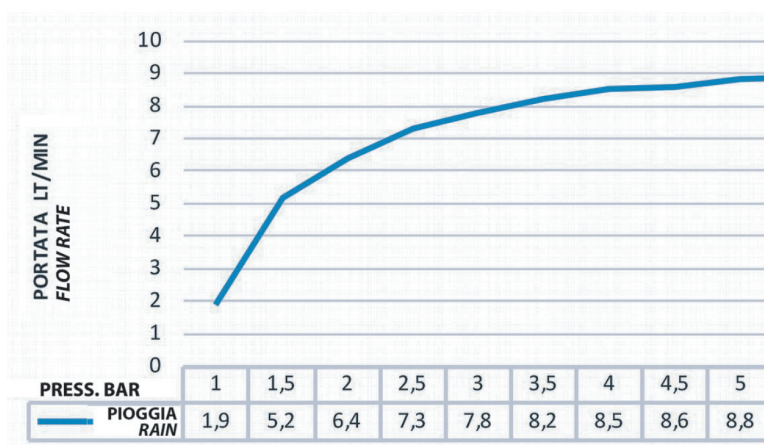

Acciaio INOX
Stainless Steel

Con Getti Anticalcare
With Antilimescale Jets

Getto effetto pioggia ad ampia copertura
Wide coverage rain effect

PORTATA - FLOW RATE

REMER Rubinetterie S.p.A.

Via Leonardo Da Vinci, 83 - 20062 Cassano d'Adda (MI) - Italy - Tel. +39 0363 364211 - info@remer.eu - www.remer.eu