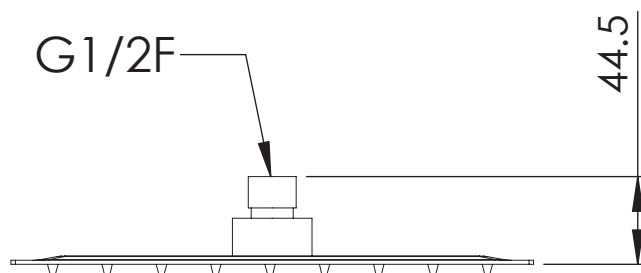

REMER

RUBINETTERIE

SERIE
SERIES

SOFFIONI

SHOWER HEADS

SS357UFS25X

CODICE
CODE

IMMAGINE - IMAGE

DESCRIZIONE - DESCRIPTION

Soffione doccia ultra piatto in acciaio INOX spazzolato, 25x25 cm.

Ultra slim brushed stainless steel shower head, 25x25 cm.

SCHEDA TECNICA - TECHNICAL FEATURES

CARATTERISTICHE - FEATURES

Acciaio INOX
Stainless Steel

Con Getti Anticalcare
With Antilimescale Jets

Getto effetto pioggia ad ampia copertura
Wide coverage rain effect

PORTATA - FLOW RATE

REMER Rubinetterie S.p.A.

Via Leonardo Da Vinci, 83 - 20062 Cassano d'Adda (MI) - Italy - Tel. +39 0363 364211 - info@remer.eu - www.remer.eu