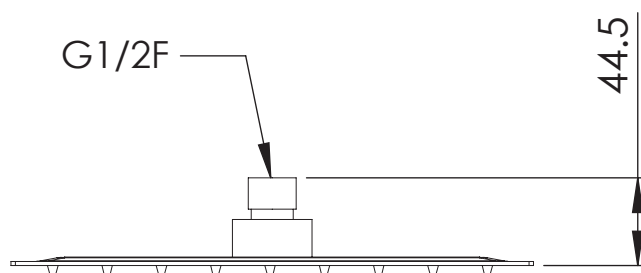

REMER
RUBINETTERIE

SERIE

SOFFIONI
SHOWER HEADS
SS357UFS30X

CODICE

IMMAGINE -

DESCRIZIONE -

Soffione doccia ultra piatto in acciaio INOX spazzolato, 30x30 cm.

Ultra slim brushed stainless steel shower head, 30x30 cm.

SCHEDA TECNICA - *TECHNICAL FEATURES*

PORTATA LIMITATA - *FLOW RATE* 15 l/min – 3 bar

CARATTERISTICHE - *FEATURES*

Acciaio INOX
Stainless Steel

Con Getti Anticalcare
With Antilimescale Jets

Getto effetto pioggia ad ampia copertura
Wide coverage rain effect