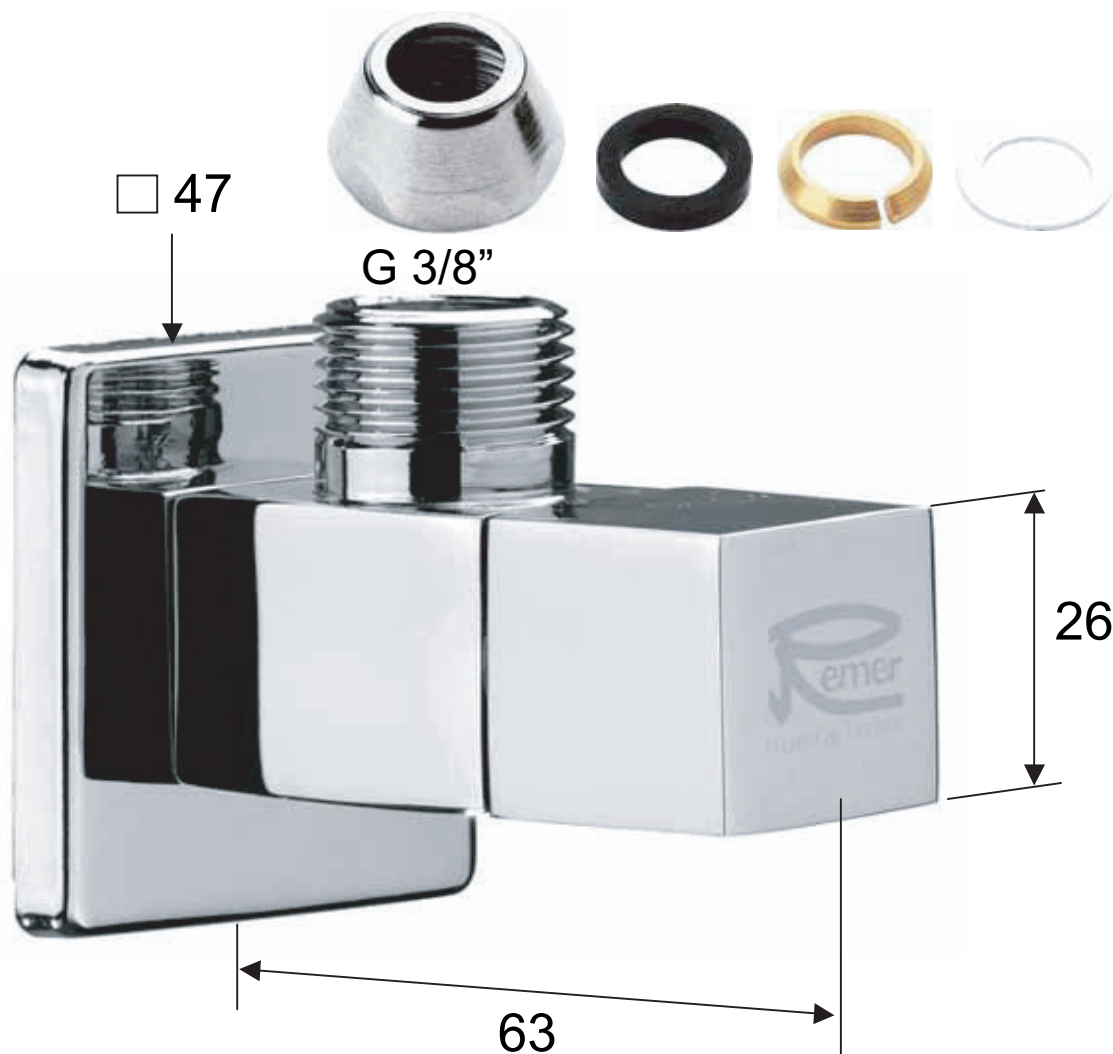

ART. COD.

128 S 1/2x10

TUBO Ø10mm
TUBE Ø10mm

MATERIALI / MATERIALS

OTTONE CROMATO / CHROME PLATED BRASS

CROMATURA / CHROME PLATING

UNI EN 248

Достоверную информацию уточняйте на santehnica.ru.