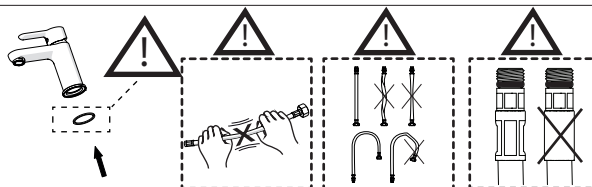

Not included / Non incluso / Non Inclus / Nie zawarty/ No incluido / Nao incluido

1

A1

A2

D1

D2

DISPONIBILE SOLO PER ALCUNE SERIE
AVAILABLE ONLY FOR SOME SERIES

ANELLO DI GUIDA
GUIDE RING

118/1

C2

B

F

118/1

E

15s

2

3

D1

D2

4

E

F

5

ROSSO/CALDO
RED/HOT

BLU/FREDDO
BLUE/COLD