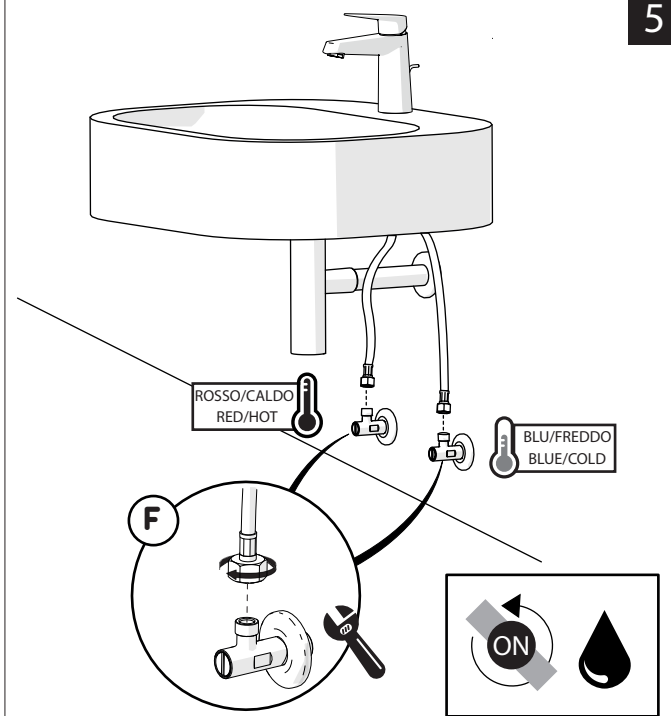

ROSSO/CALDO
RED/HOT

BLU/FREDDO
BLUE/COLD