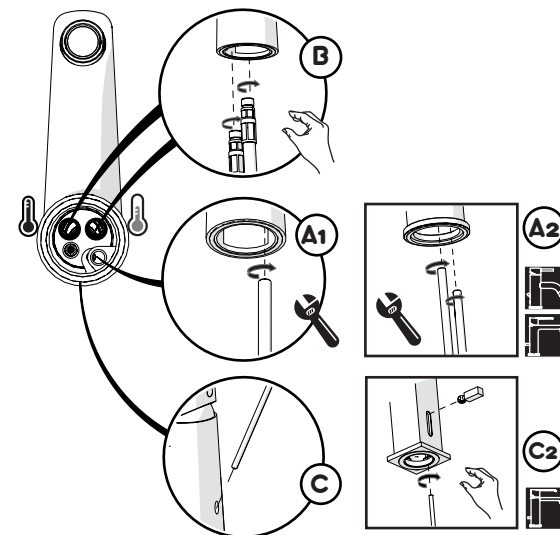

Not included / Non incluso / Non Inclus / Nie zawarty/ No incluido / Nao incluido

1

A1

A2

D1

D2

DISPONIBILE SOLO PER ALCUNE SERIE
AVAILABLE ONLY FOR SOME SERIES

ANELLO DI GUIDA
GUIDE RING

118/1

C2

B

F

118/1

E

15s

2

3

D1

D2

4

E

F

5

ROSSO/CALDO
RED/HOT

BLU/FREDDO
BLUE/COLD