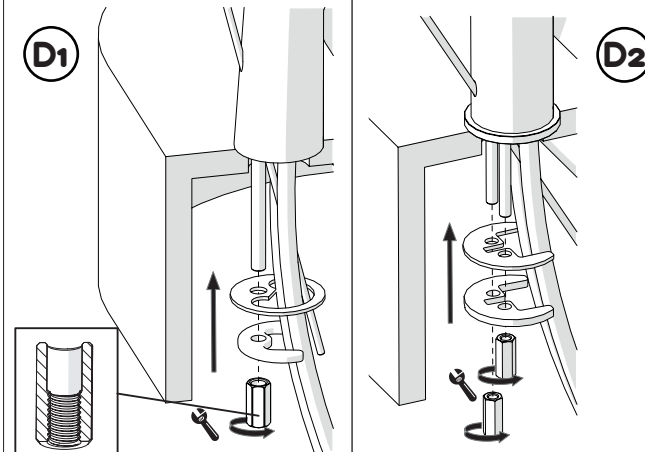

Not included / Non incluso / Non Inclus / Nie zawarty/ No incluido / Nao incluido

1

A1

A2

D1

D2

DISPONIBILE SOLO PER ALCUNE SERIE
AVAILABLE ONLY FOR SOME SERIES

ANELLO DI GUIDA
GUIDE RING

118/1

C2

B

F

118/1

E

15s

2

3

D1

D2

4

E

F

5

ROSSO/CALDO
RED/HOT

BLU/FREDDO
BLUE/COLD