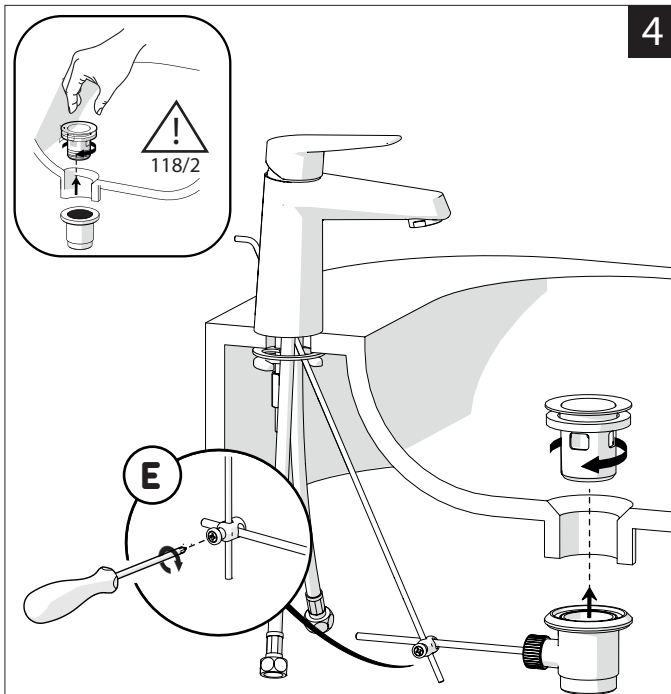

Not included / Non incluso / Non Inclus / Nie zawarty/ No incluido / Nao incluido

1

A1

A2

D1

D2

DISPONIBILE SOLO PER ALCUNE SERIE
AVAILABLE ONLY FOR SOME SERIES

ANELLO DI GUIDA
GUIDE RING

118/1

C2

B

F

118/1

E

15s

2

3

D1

D2

4

E

F

5

ROSSO/CALDO
RED/HOT

BLU/FREDDO
BLUE/COLD