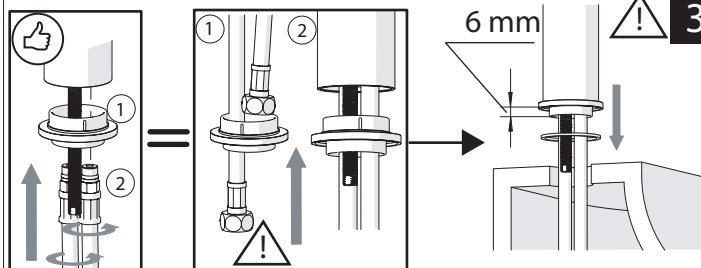

Not included / Non incluso / Non Inclus / Nie zawarty/ No incluido / Nao incluido

1

A1

A2

D1

D2

DISPONIBILE SOLO PER ALCUNE SERIE
AVAILABLE ONLY FOR SOME SERIES

ANELLO DI GUIDA
GUIDE RING

118/1

C2

B

F

118/1

E

15s

2

3

D1

D2

4

E

F

5

ROSSO/CALDO
RED/HOT

BLU/FREDDO
BLUE/COLD