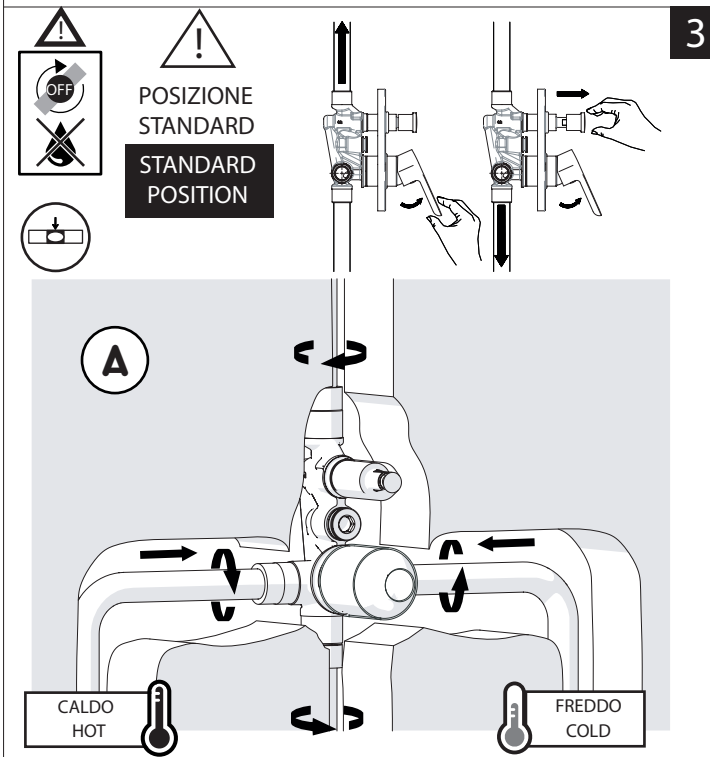

4

5

7

Valvola di non ritorno  
Non-return valve

SOLO per set di riempimento e di troppopieno vasca  
ONLY for bath filling and overflow sets

www.nobili.it

**PRIMA DI INIZIARE / BEFORE STARTING**

	P bar		MAX 10 0,5 MIN		5		T °C		MAX 80		65 -45
--	----------	--	-------------------------	--	---	--	---------	--	-----------	--	-----------