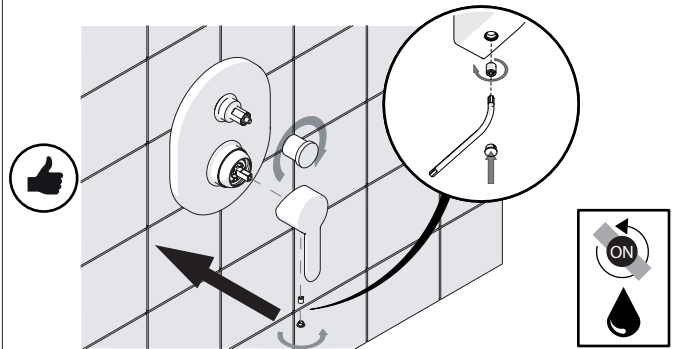

4

5

7

Valvola di non ritorno  
Non-return valve

SOLO per set di riempimento e di troppopieno vasca  
ONLY for bath filling and overflow sets

www.nobili.it

**PRIMA DI INIZIARE / BEFORE STARTING**

	P bar		MAX 10 0,5 MIN		5		T °C		MAX 80		65 -45
--	----------	--	-------------------------	--	---	--	---------	--	-----------	--	-----------