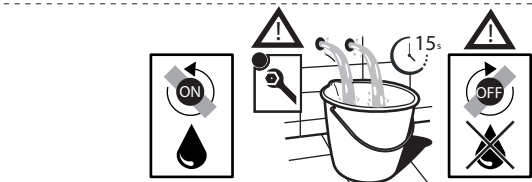

Not included / Non incluso / Non Inclus / Nie zawarty / No incluido / Nao incluido

1

**RIFERIMENTO ALLA PIASTRELLA**  
**REFERENCE TO THE TILE**  
MIN 52-MAX 85

2

**RIFERIMENTO ALLA PIASTRELLA**  
**REFERENCE TO THE TILE**

4

5

7

Valvola di non ritorno  
Non-return valve

SOLO per set di riempimento e di troppopieno vasca  
ONLY for bath filling and overflow sets

www.nobili.it

**PRIMA DI INIZIARE / BEFORE STARTING**

	P bar		MAX 10 0,5 MIN		5		T °C		MAX 80		65 -45
--	----------	--	-------------------------	--	---	--	---------	--	-----------	--	-----------