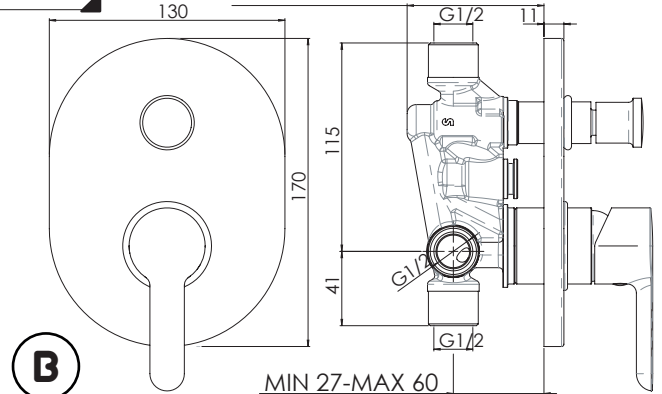

RIFERIMENTO ALLA PIASTRELLA
REFERENCE TO THE TILE
MIN 52-MAX 85

2

RIFERIMENTO ALLA PIASTRELLA
REFERENCE TO THE TILE