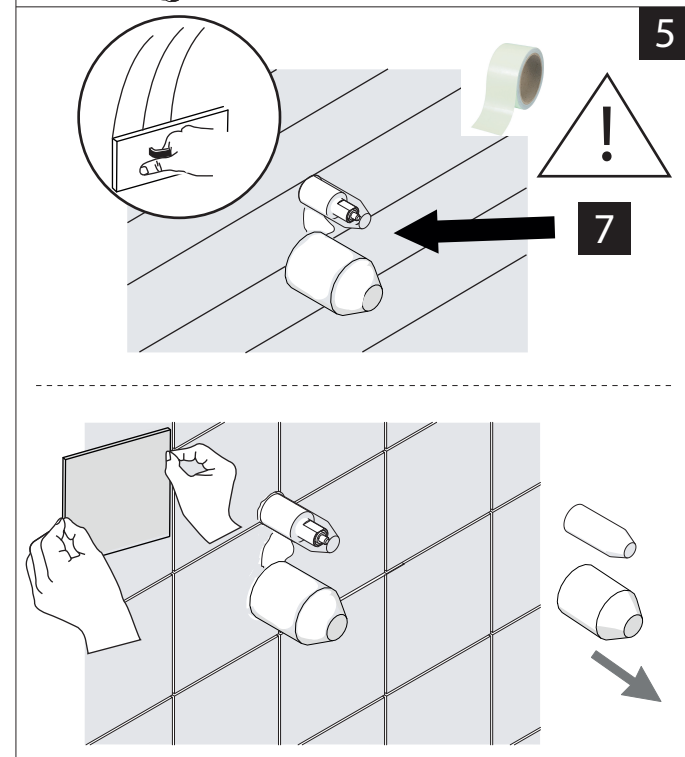

Not included / Non incluso / Non Inclus / Nie zawarty / No incluido / Nao incluido

1

**RIFERIMENTO ALLA PIASTRELLA**  
**REFERENCE TO THE TILE**  
MIN 52-MAX 85

2

**RIFERIMENTO ALLA PIASTRELLA**  
**REFERENCE TO THE TILE**

4

5

7

Valvola di non ritorno  
Non-return valve

SOLO per set di riempimento e di troppopieno vasca  
ONLY for bath filling and overflow sets

www.nobili.it

**PRIMA DI INIZIARE / BEFORE STARTING**

	P bar		MAX 10 0,5 MIN		5		T °C		MAX 80		65 -45
--	----------	--	-------------------------	--	---	--	---------	--	-----------	--	-----------