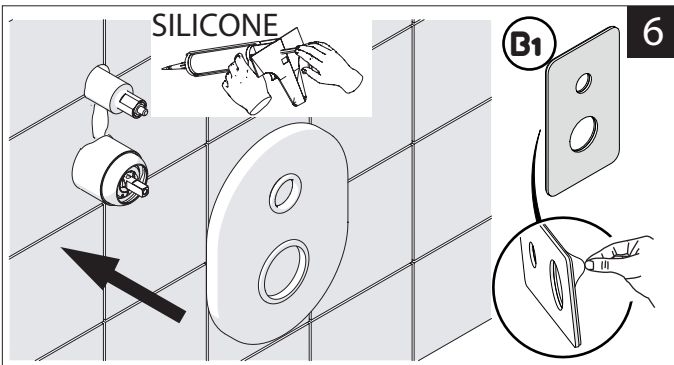

4

5

7

Valvola di non ritorno  
Non-return valve

SOLO per set di riempimento e di troppopieno vasca  
ONLY for bath filling and overflow sets

www.nobili.it

**PRIMA DI INIZIARE / BEFORE STARTING**

	P bar		MAX 10 0,5 MIN		5		T °C		MAX 80		65 -45
--	----------	--	-------------------------	--	---	--	---------	--	-----------	--	-----------