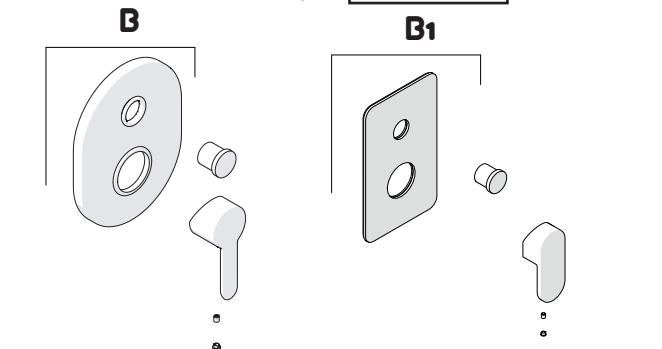

Not included / Non incluso / Non Inclus / Nie zawarty / No incluido / Nao incluido

1

**RIFERIMENTO ALLA PIASTRELLA**  
**REFERENCE TO THE TILE**  
MIN 52-MAX 85

2

**RIFERIMENTO ALLA PIASTRELLA**  
**REFERENCE TO THE TILE**

4

5

7

Valvola di non ritorno  
Non-return valve

SOLO per set di riempimento e di troppopieno vasca  
ONLY for bath filling and overflow sets

www.nobili.it

**PRIMA DI INIZIARE / BEFORE STARTING**

	P bar		MAX 10 0,5 MIN		5		T °C		MAX 80		65 -45
--	----------	--	-------------------------	--	---	--	---------	--	-----------	--	-----------