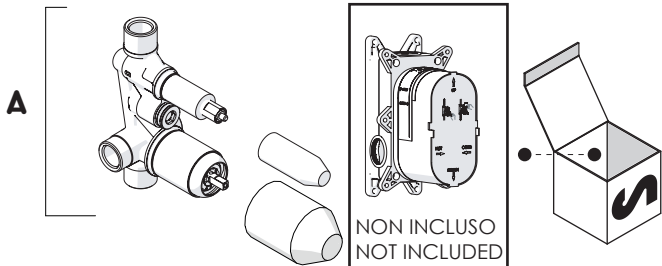

Not included / Non incluso / Non Inclus / Nie zawarty / No incluido / Nao incluido

1