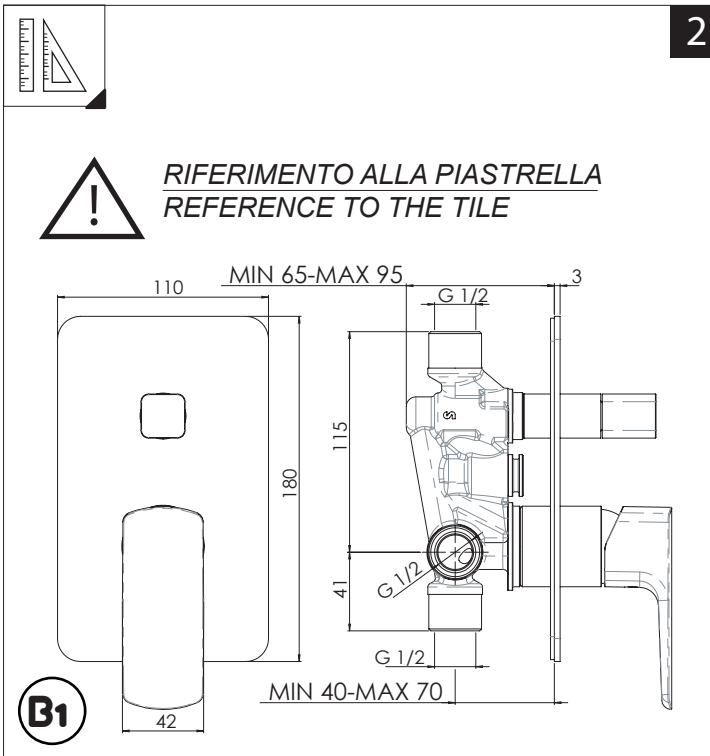

Not included / Non incluso / Non Inclus / Nie zawarty / No incluido / Nao incluido

1

**RIFERIMENTO ALLA PIASTRELLA**  
**REFERENCE TO THE TILE**  
MIN 52-MAX 85

2

**RIFERIMENTO ALLA PIASTRELLA**  
**REFERENCE TO THE TILE**

4

5

7

Valvola di non ritorno  
Non-return valve

SOLO per set di riempimento e di troppopieno vasca  
ONLY for bath filling and overflow sets

www.nobili.it

**PRIMA DI INIZIARE / BEFORE STARTING**

	P bar		MAX 10 0,5 MIN		5		T °C		MAX 80		65 -45
--	----------	--	-------------------------	--	---	--	---------	--	-----------	--	-----------