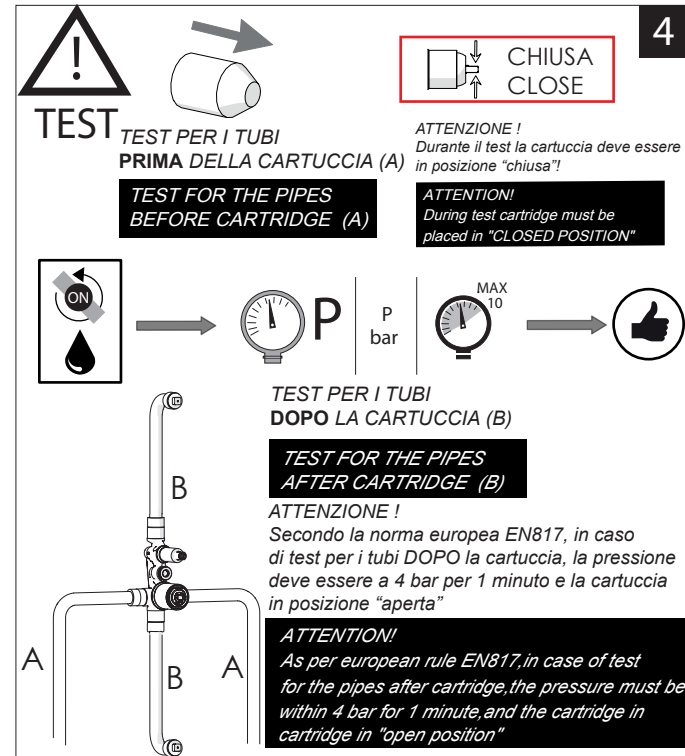

Not included / Non incluso / Non Inclus / Nie zawarty / No incluido / Nao incluido

1

**RIFERIMENTO ALLA PIASTRELLA**  
**REFERENCE TO THE TILE**  
MIN 52-MAX 85

2

**RIFERIMENTO ALLA PIASTRELLA**  
**REFERENCE TO THE TILE**

4

5

7

Valvola di non ritorno  
Non-return valve

SOLO per set di riempimento e di troppopieno vasca  
ONLY for bath filling and overflow sets

www.nobili.it

**PRIMA DI INIZIARE / BEFORE STARTING**

	P bar		MAX 10 0,5 MIN		5		T °C		MAX 80		65 -45
--	----------	--	-------------------------	--	---	--	---------	--	-----------	--	-----------