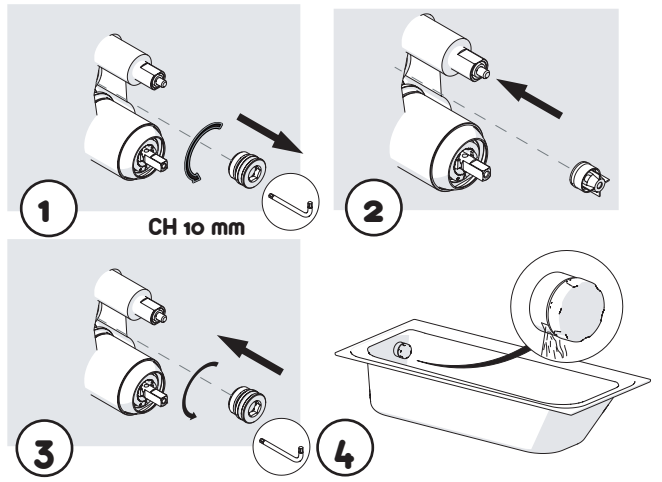

4

5

7

Valvola di non ritorno  
Non-return valve

SOLO per set di riempimento e di troppopieno vasca  
ONLY for bath filling and overflow sets

www.nobili.it

**PRIMA DI INIZIARE / BEFORE STARTING**

	P bar		MAX 10 0,5 MIN		5		T °C		MAX 80		65 -45
--	----------	--	-------------------------	--	---	--	---------	--	-----------	--	-----------