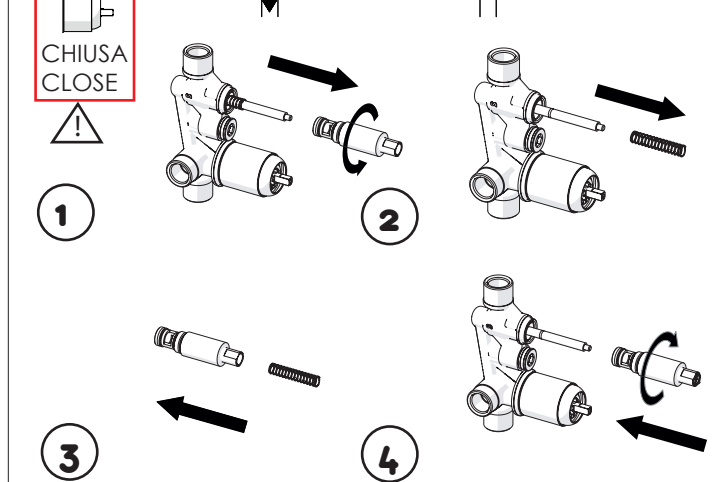

4

5

7

Valvola di non ritorno  
Non-return valve

SOLO per set di riempimento e di troppopieno vasca  
ONLY for bath filling and overflow sets

www.nobili.it

**PRIMA DI INIZIARE / BEFORE STARTING**

	P bar		MAX 10 0,5 MIN		5		T °C		MAX 80		65 -45
--	----------	--	-------------------------	--	---	--	---------	--	-----------	--	-----------