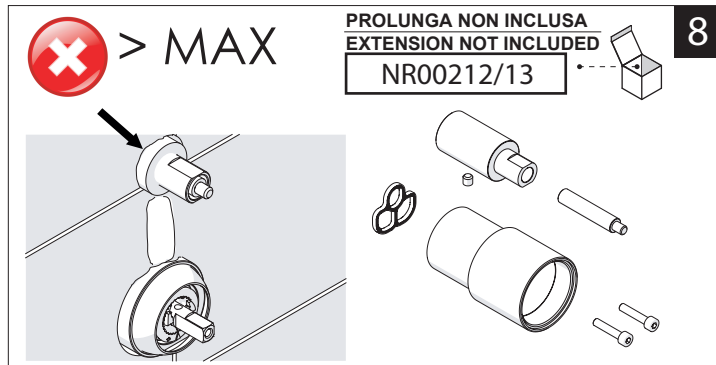

4

5

7

Valvola di non ritorno  
Non-return valve

SOLO per set di riempimento e di troppopieno vasca  
ONLY for bath filling and overflow sets

www.nobili.it

**PRIMA DI INIZIARE / BEFORE STARTING**

	P bar		MAX 10 0,5 MIN		5		T °C		MAX 80		65 -45
--	----------	--	-------------------------	--	---	--	---------	--	-----------	--	-----------