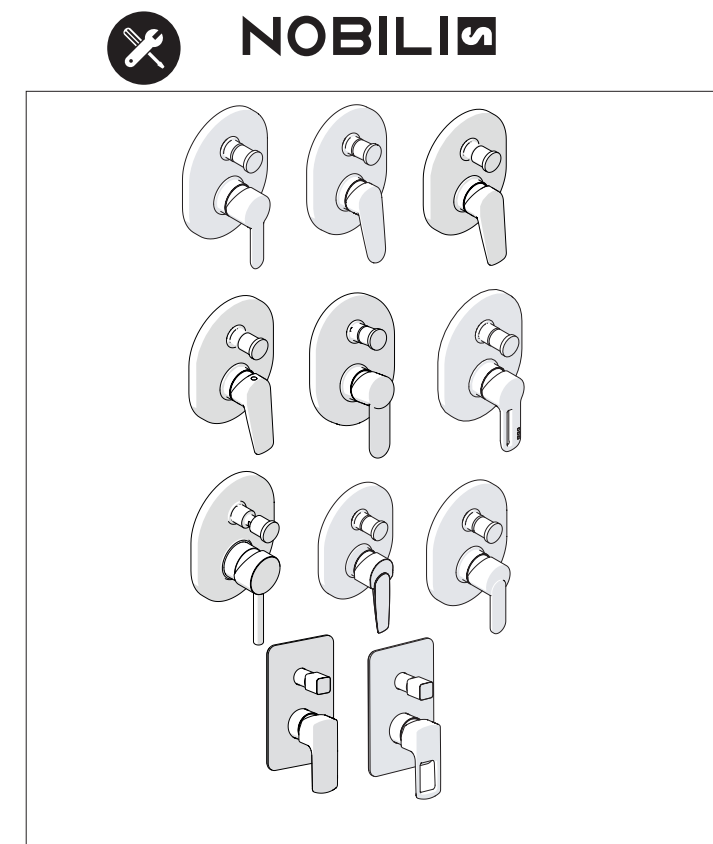

4

5

7

Valvola di non ritorno  
Non-return valve

SOLO per set di riempimento e di troppopieno vasca  
ONLY for bath filling and overflow sets

www.nobili.it

**PRIMA DI INIZIARE / BEFORE STARTING**

	P bar		MAX 10 0,5 MIN		5		T °C		MAX 80		65 -45
--	----------	--	-------------------------	--	---	--	---------	--	-----------	--	-----------