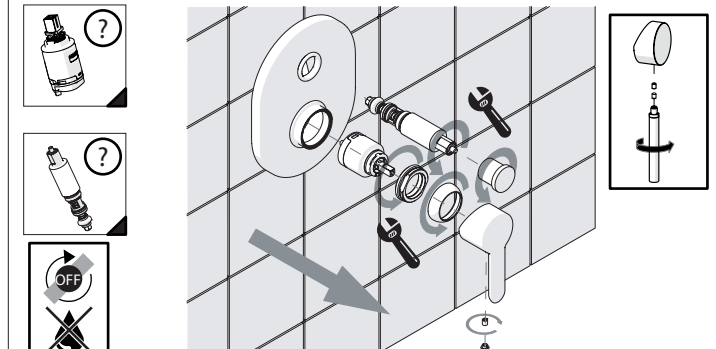

4

5

7

Valvola di non ritorno  
Non-return valve

SOLO per set di riempimento e di troppopieno vasca  
ONLY for bath filling and overflow sets

www.nobili.it

**PRIMA DI INIZIARE / BEFORE STARTING**

	P bar		MAX 10 0,5 MIN		5		T °C		MAX 80		65 -45
--	----------	--	-------------------------	--	---	--	---------	--	-----------	--	-----------