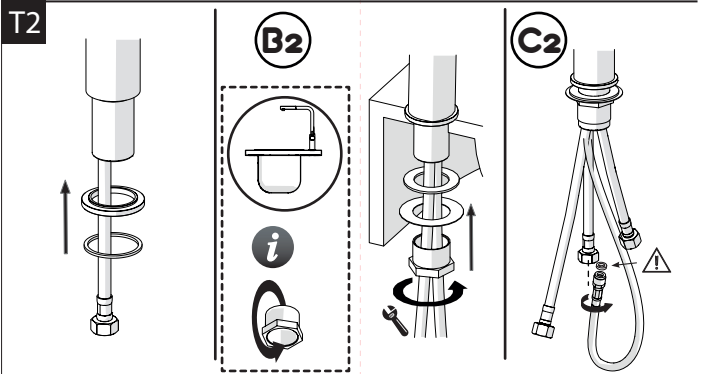

Not included / Non incluso / Non Inclus / Nie zawarty/ No incluido / Nao incluido

1

Al momento dell'attacco a rete non tendere e non attorcigliare i flessibili!

When Connect flexibles to the water supply don't pull them !! Don't twist them!

4

5