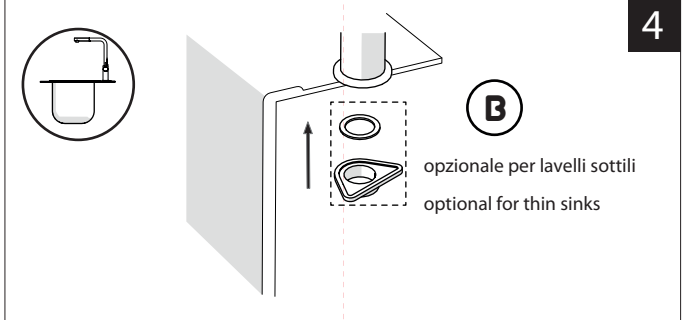

Not included / Non incluso / Non Inclus / Nie zawarty/ No incluido / Nao incluido

1

Al momento dell'attacco a rete non tendere e non attorcigliare i flessibili!

When Connect flexibles to the water supply don't pull them !! Don't twist them!

4

5