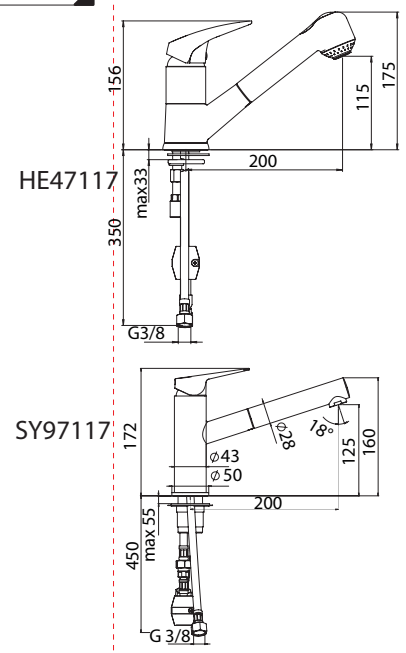

ESEMPI DISEGNO TECNICO
EXAMPLES OF TECHNICAL DRAWING

6