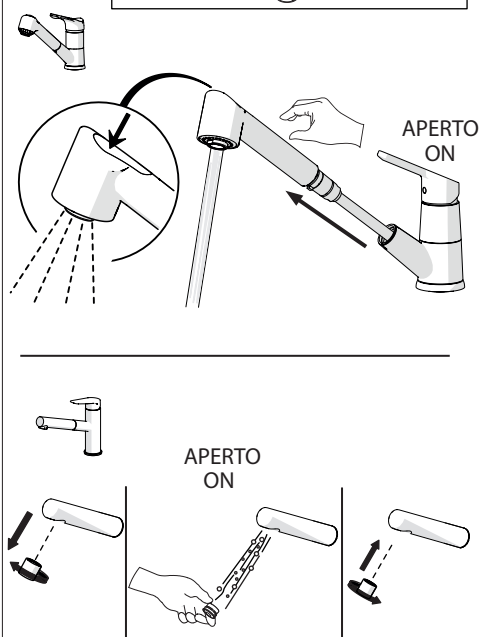

4

5

Dispositivo limitatore "dinamico" della portata d'acqua "50%"  
"Dynamic" flow rate restrictor "50%"

VALVOLA DI NON RITORNO ALL'INTERNO DOCCETTA  
NON-RETURN VALVE INSIDE HANDSHOWER

ESEMPI DISEGNO TECNICO  
EXAMPLES OF TECHNICAL DRAWING

6

NOBILIS

7

Per limitare la temperatura estrarre il limitatore e riposizionarlo nella posizione che si desidera  
Extract the limiter and put it in correct position to limit temperature

Nessuna limitazione di temperatura No limitation of temperature	Limitazione parziale di temperatura Partial limitation of temperature	Massima limitazione Solo acqua fredda Maximum position Only cold water