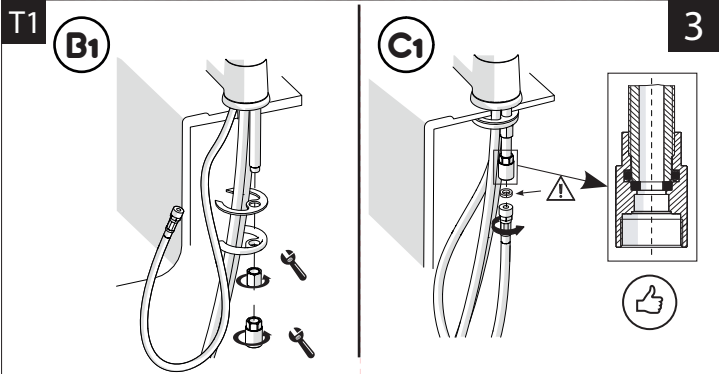

Not included / Non incluso / Non Inclus / Nie zawarty/ No incluido / Nao incluido

1

Al momento dell'attacco a rete non tendere e non attorcigliare i flessibili!

When Connect flexibles to the water supply don't pull them !! Don't twist them!

4

5