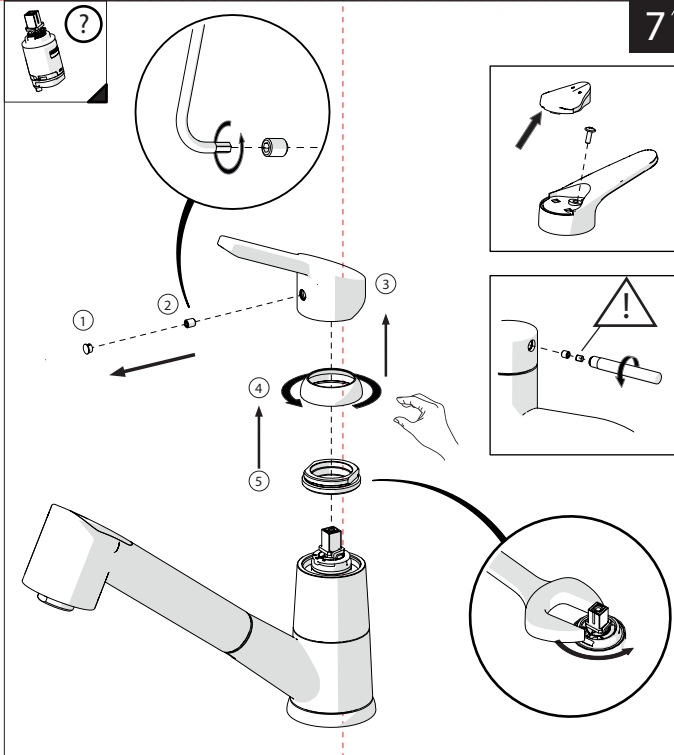

4

5

Dispositivo limitatore "dinamico" della portata d'acqua "50%"  
"Dynamic" flow rate restrictor "50%"

VALVOLA DI NON RITORNO ALL'INTERNO DOCCETTA  
NON-RETURN VALVE INSIDE HANDSHOWER

ESEMPI DISEGNO TECNICO  
EXAMPLES OF TECHNICAL DRAWING

6

NOBILIS

7

Per limitare la temperatura estrarre il limitatore e riposizionarlo nella posizione che si desidera  
Extract the limiter and put it in correct position to limit temperature

Nessuna limitazione di temperatura No limitation of temperature	Limitazione parziale di temperatura Partial limitation of temperature	Massima limitazione Solo acqua fredda Maximum position Only cold water