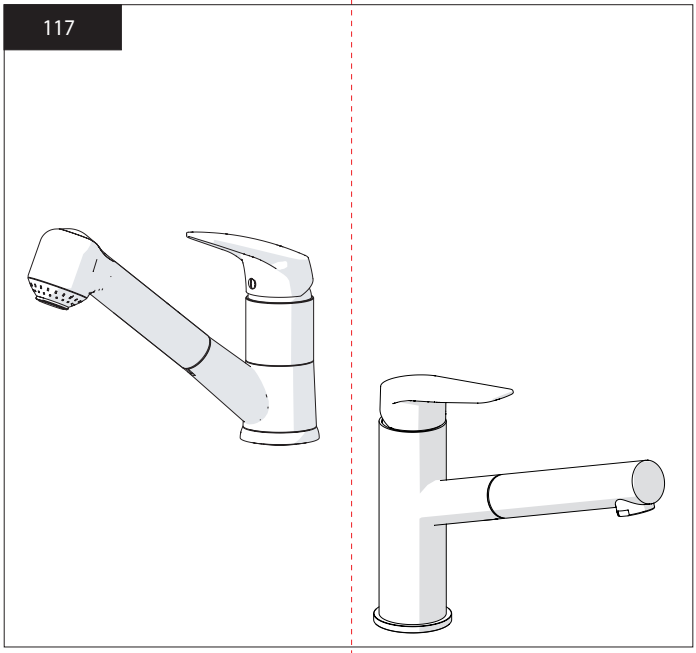

Dispositivo limitatore "dinamico" della portata d'acqua "50%"
"Dynamic" flow rate restrictor "50%"

VALVOLA DI NON RITORNO ALL'INTERNO DOCCETTA
NON-RETURN VALVE INSIDE HANDSHOWER

ESEMPI DISEGNO TECNICO
EXAMPLES OF TECHNICAL DRAWING

6

NOBILIS

7

Per limitare la temperatura estrarre il limitatore e riposizionarlo nella posizione che si desidera
Extract the limiter and put it in correct position to limit temperature

Nessuna limitazione di temperatura No limitation of temperature	Limitazione parziale di temperatura Partial limitation of temperature	Massima limitazione Solo acqua fredda Maximum position Only cold water

8

PRIMA DI INIZIARE / BEFORE STARTING

	P bar		MAX 10 MIN 0,5		5		T °C		MAX 80 MIN 45		65 45

PULIZIA / CLEANING

	ACQUA WATER		ALCOOL		MICROFIBRA MICROFIBER		SPUGNA SPONGE		DETERGENTI DETERGENT
	SI CROMO YES CHROME NO VERNICIATO NO PAINTED NO PVD		TUTTE LE FINITURE ALL FINISHES ACQUA E SAPONE WATER AND SOAP		ASCIUGARE BENE SEMPRE ALWAYS DRY WELL				

IISTR00117#---STD

REV4.11/2019