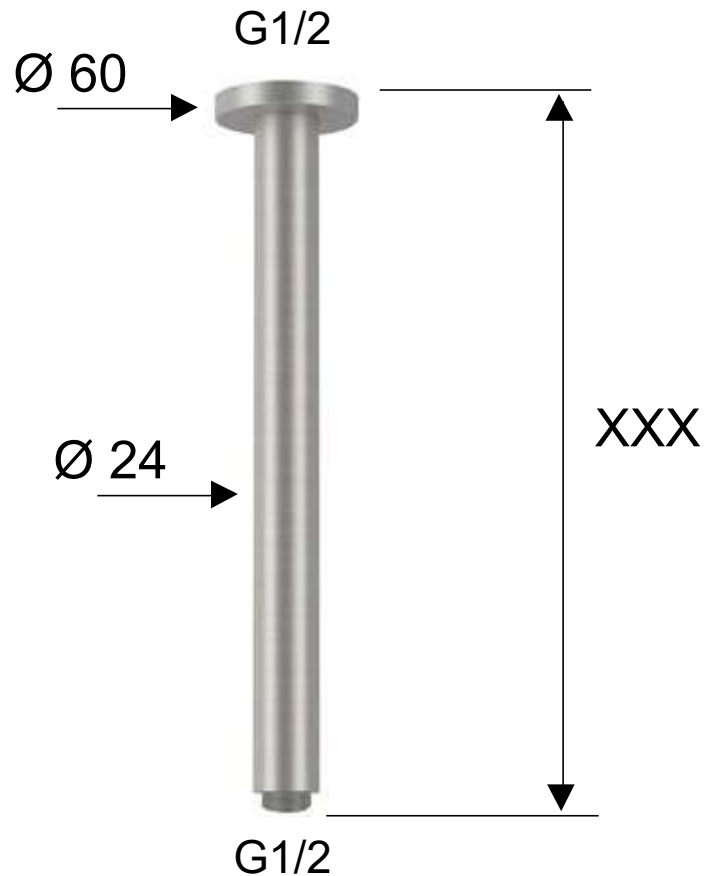

ART. COD.

**SS 347 N**

XXX = 100 - 200 - 300

DIMENSIONI DISPONIBILI  
AVAILABLE DIMENSIONS

**MATERIALI / MATERIALS**

ACCIAIO INOX / STAINLESS STEEL

Достоверную информацию уточняйте на [santehnica.ru](http://santehnica.ru).