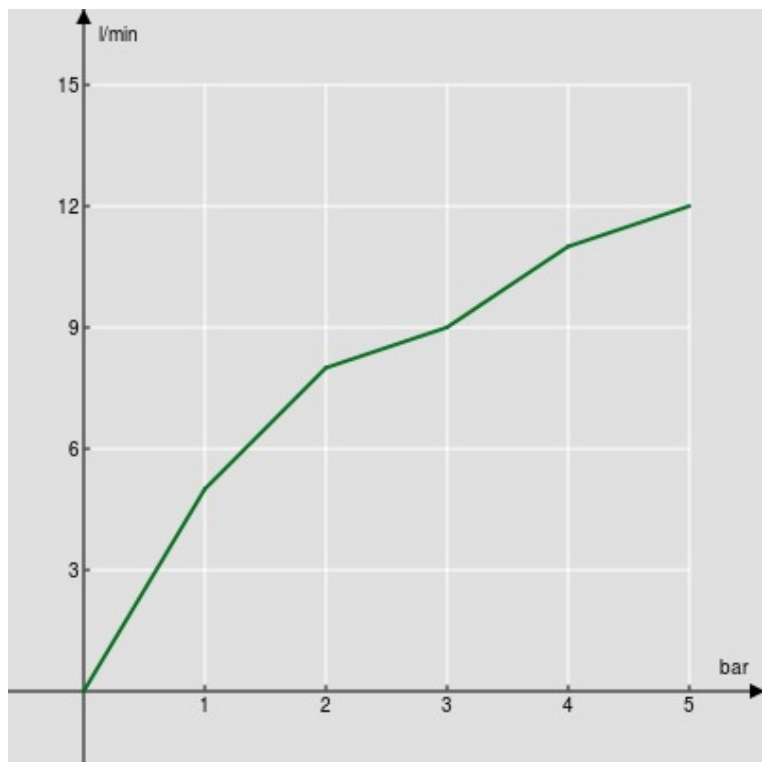

Шланг длиной 100 см

упаковка: 24 x 25 x 8 cm / 0,0048 m<sup>3</sup> / 2 kg

FLOW RATE DIAGRAM: HOT/COLD WATER

— Hand shower

FLOW RATE DIAGRAM: MIXED WATER

— Hand shower

Достоверную информацию уточняйте на [santehnica.ru](http://santehnica.ru).