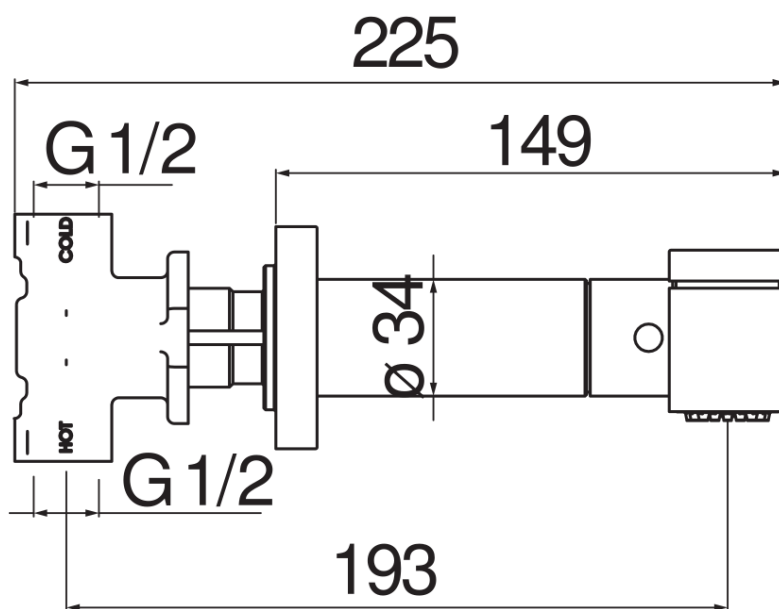

технические характеристики

Встроенный однорычажный смеситель

Red canyon PVD

комплект поставки в встроенные части входят

Неподвижный держатель ручного душа

Однорычажный душ с кнопкой для открывания / закрывания

Шланг длиной 100 см

упаковка: 24 x 25 x 8 cm / 0,0048 m<sup>3</sup> / 2 kg

FLOW RATE DIAGRAM: HOT/COLD WATER

— Hand shower

FLOW RATE DIAGRAM: MIXED WATER

— Hand shower

Достоверную информацию уточняйте на [santehnica.ru](http://santehnica.ru).