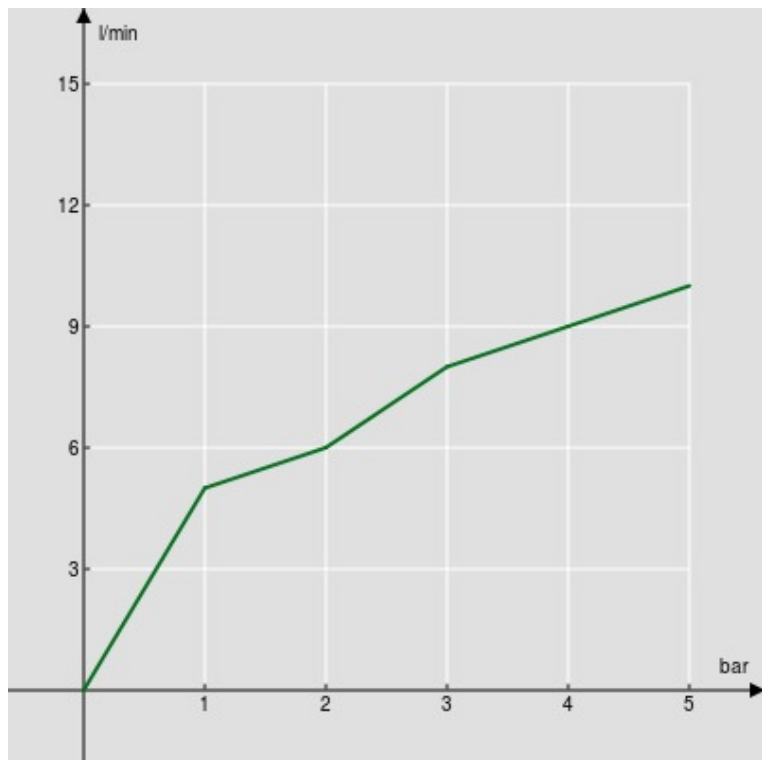

технические характеристики

Встроенный однорычажный смеситель

Red canyon PVD

комплект поставки в встроенные части входят

Неподвижный держатель ручного душа

Однорычажный душ с кнопкой для открывания / закрывания

Шланг длиной 100 см

упаковка: 24 x 25 x 8 cm / 0,0048 m<sup>3</sup> / 2 kg

FLOW RATE DIAGRAM: HOT/COLD WATER

— Hand shower

FLOW RATE DIAGRAM: MIXED WATER

— Hand shower

Достоверную информацию уточняйте на [santehnica.ru](http://santehnica.ru).