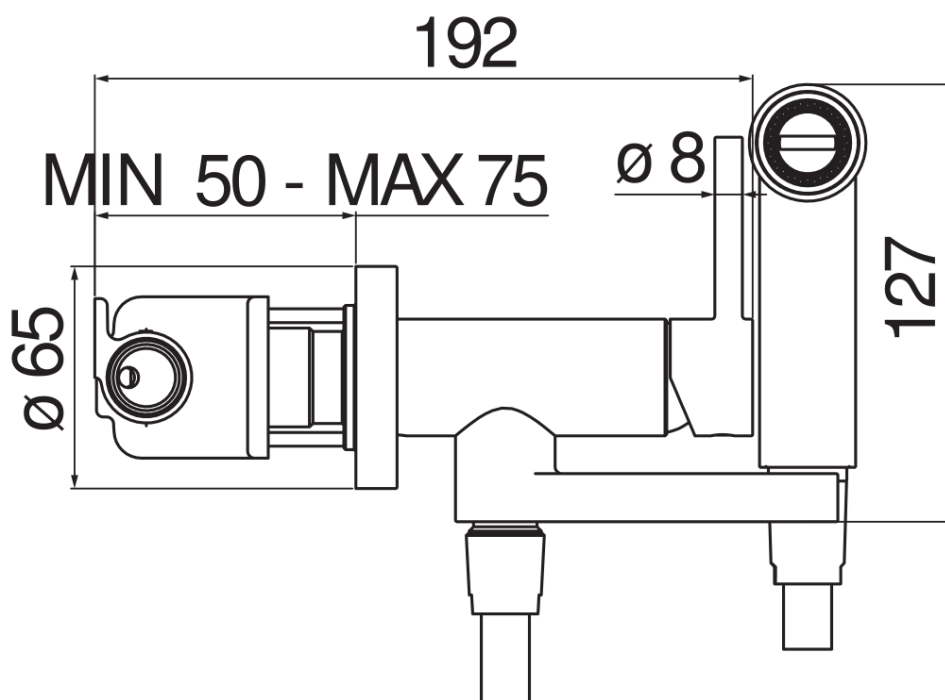

технические характеристики

Встроенный однорычажный смеситель

Red canyon PVD

комплект поставки в встроенные части входят

Неподвижный держатель ручного душа

Однорычажный душ с кнопкой для открывания / закрывания

Шланг длиной 100 см

упаковка: 24 x 25 x 8 cm / 0,0048 m<sup>3</sup> / 2 kg

FLOW RATE DIAGRAM: HOT/COLD WATER

— Hand shower

FLOW RATE DIAGRAM: MIXED WATER

— Hand shower

Достоверную информацию уточняйте на [santehnica.ru](http://santehnica.ru).