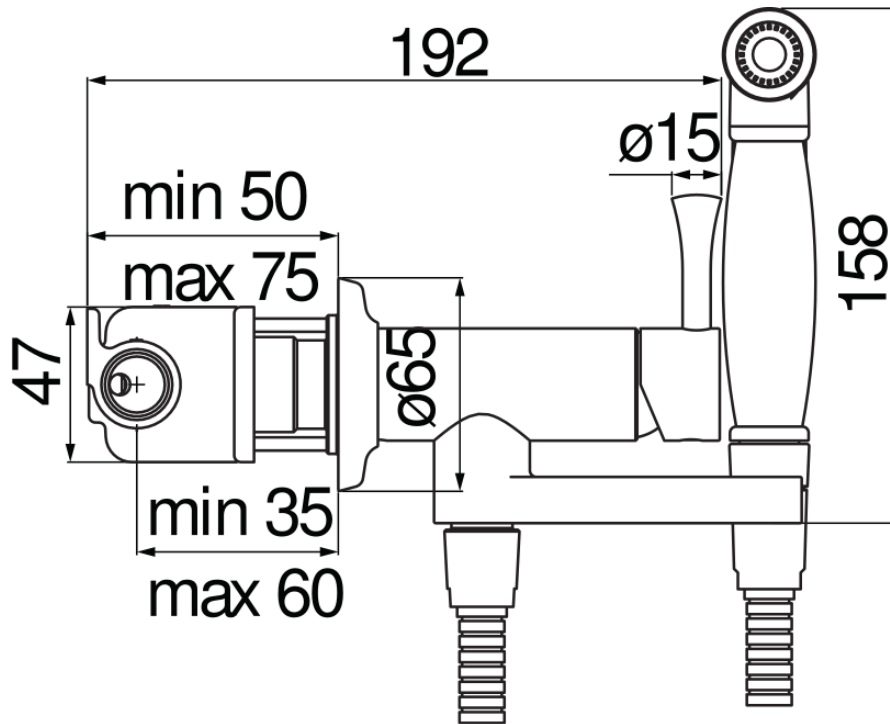

IMAGE

COMING SOON

технические характеристики

Встроенный однорычажный смеситель

Ancient bronze

комплект поставки в встроенные части входят

Неподвижный держатель ручного душа

Одноструйный душ с кнопкой для открывания / закрывания

Шланг длиной 100 см

упаковка: 24 x 25 x 8 cm / 0,0048 m³

Достоверную информацию уточняйте на santehnica.ru.