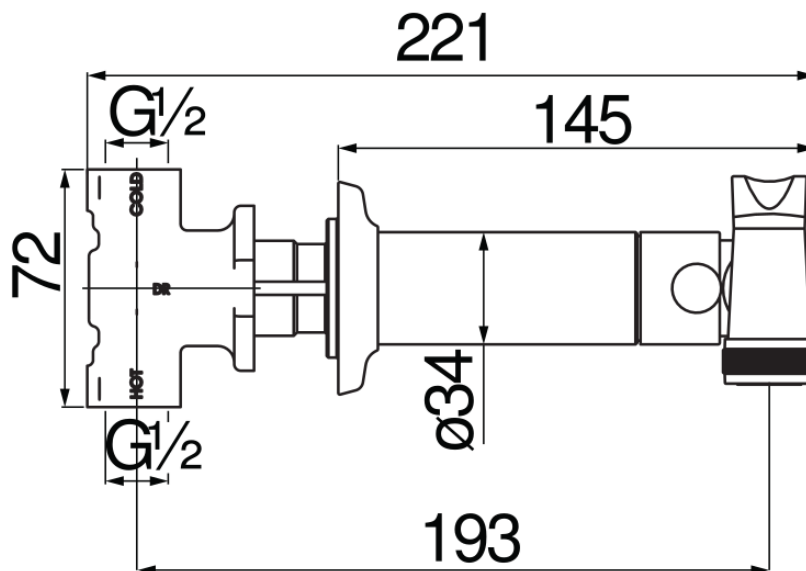

IMAGE

COMING SOON

технические характеристики

Встроенный однорычажный смеситель

Ancient bronze

комплект поставки в встроенные части входят

Неподвижный держатель ручного душа

Одноструйный душ с кнопкой для открывания / закрывания

Шланг длиной 100 см

упаковка: 24 x 25 x 8 cm / 0,0048 m³

Достоверную информацию уточняйте на santehnica.ru.