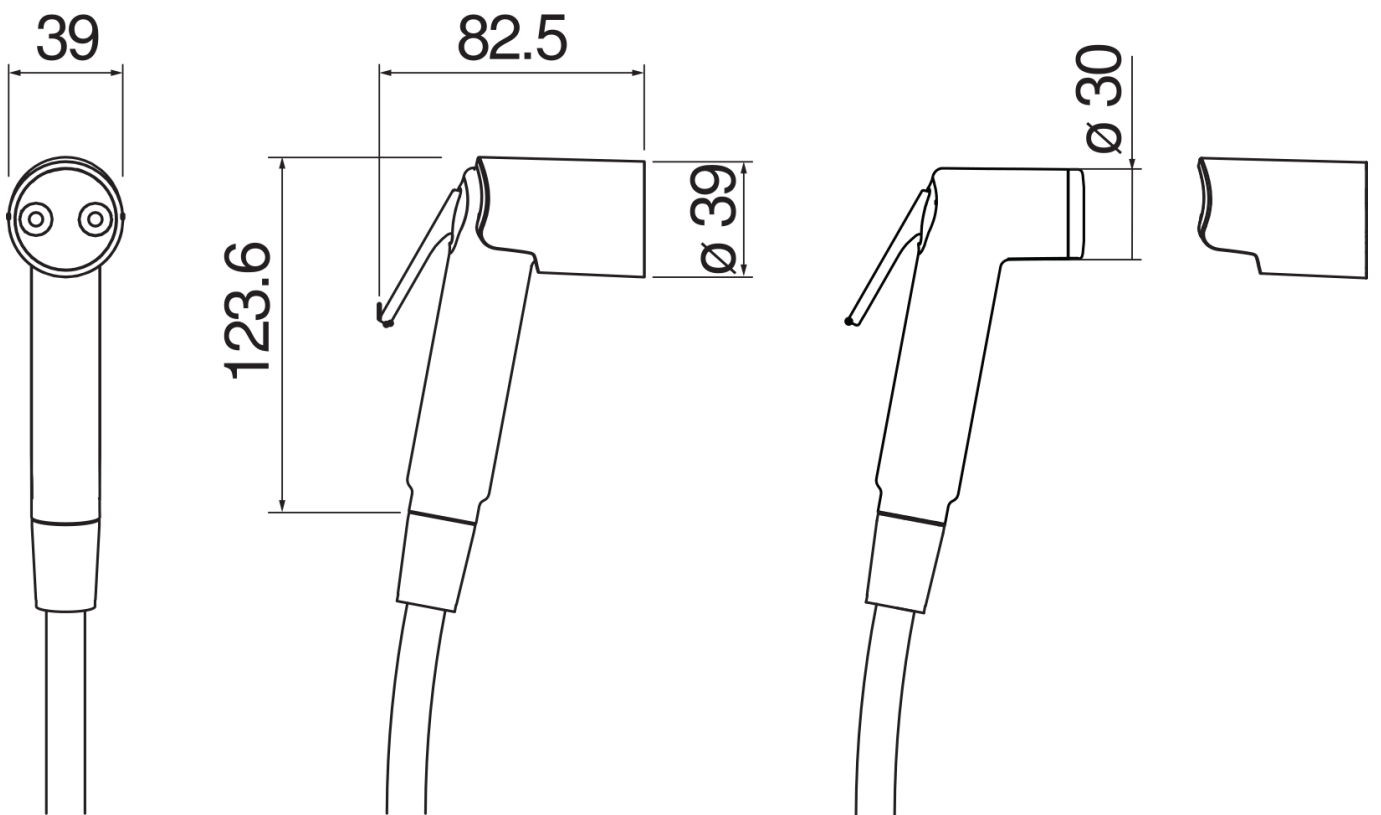

технические характеристики

Set wc

Chrome

Неподвижный держатель ручного душа

Одноструйный душ с кнопкой для открывания / закрывания

Шланг длиной 120 см

Достоверную информацию уточняйте на santehnica.ru.