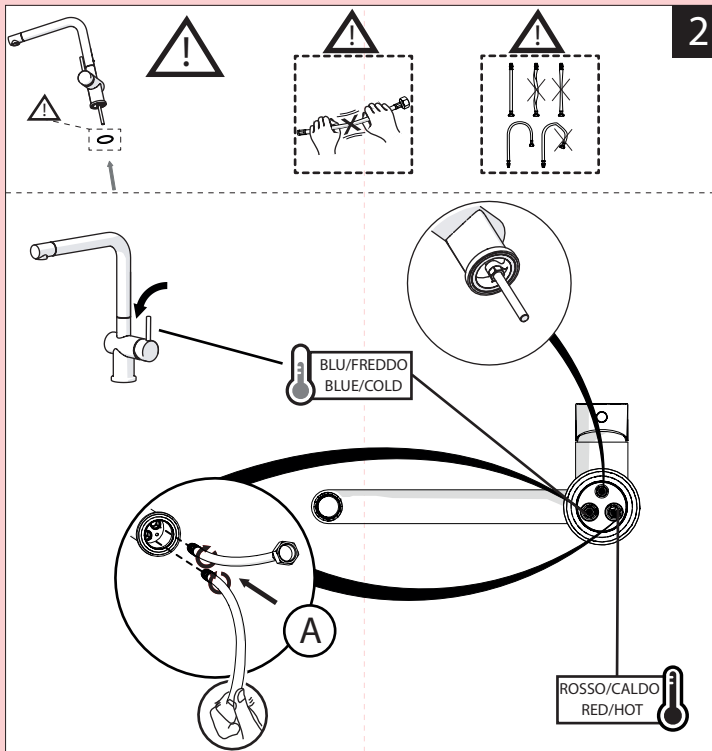

Not included / Non incluso / Non Inklus / Nie zawarty/ No incluido / Nao incluido

1

-50%

Dispositivo limitatore "dinamico"
della portata d'acqua "50%"

"Dinamic" flow rate restrictor "50%"

ECO

ON 50%

ON 100%

7

ESEMPI DISEGNO TECNICO
EXAMPLES OF TECHNICAL DRAWING

6

Per limitare la temperatura estrarre il limitatore
e riposizionarlo nella posizione che si desidera

Extract the limiter and put it in correct
position to limit temperature

8

Nessuna limitazione
di temperatura
No limitation
of temperature

Limitazione parziale
di temperatura
Partial limitation
of temperature

Massima limitazione
Solo acqua fredda
Maximum position
Only cold water