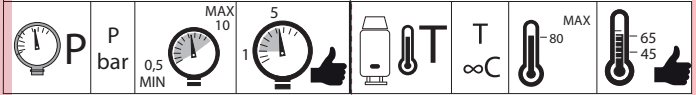

NOBILIS
The Best Technology for Water

OZ913/3T5

LV00113

WB00123

GENERICA

www.grupponobili.it

PRIMA DI INIZIARE / BEFORE STARTING

PULIZIA / CLEANING