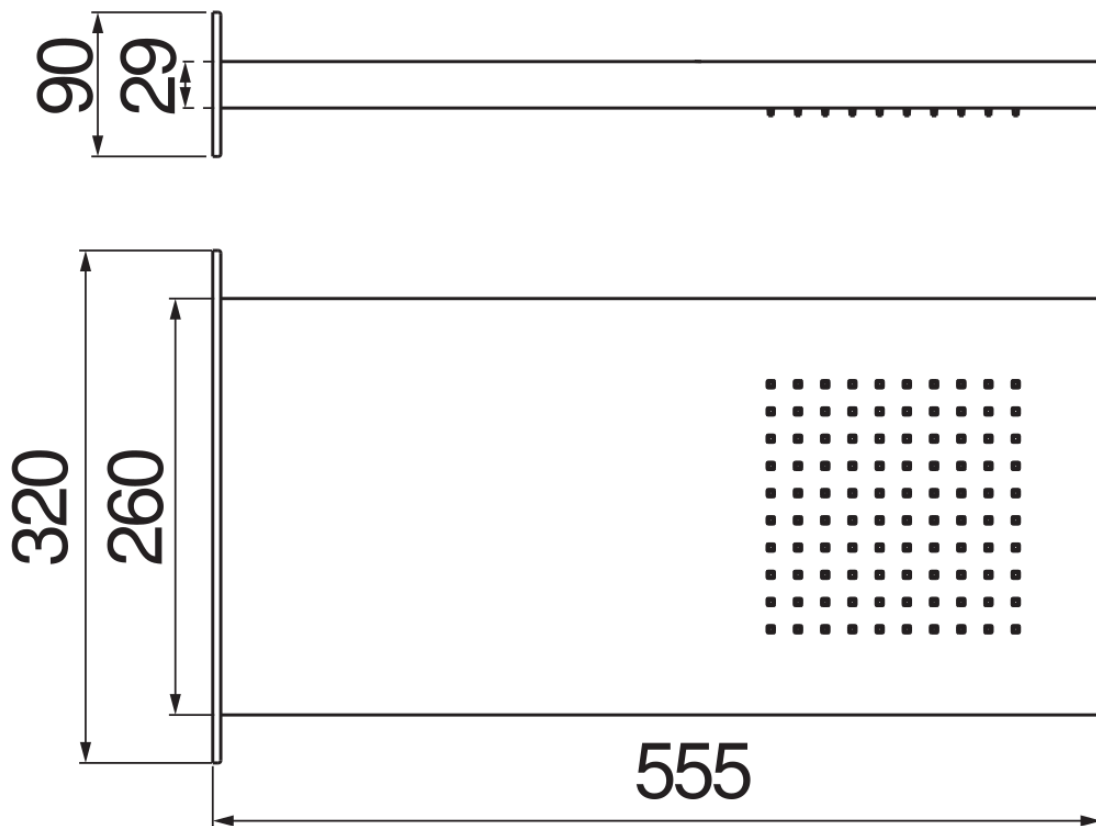

технические характеристики

Душевая лейка настенного монтажа

Chrome

Размеры 555 x 260 mm

Дождевая форсунка

упаковка: 60 x 38 x 11 cm / 0,02508 m³ / 7,1 kg

FLOW RATE DIAGRAM: HOT/COLD WATER

Достоверную информацию уточняйте на santehnica.ru.