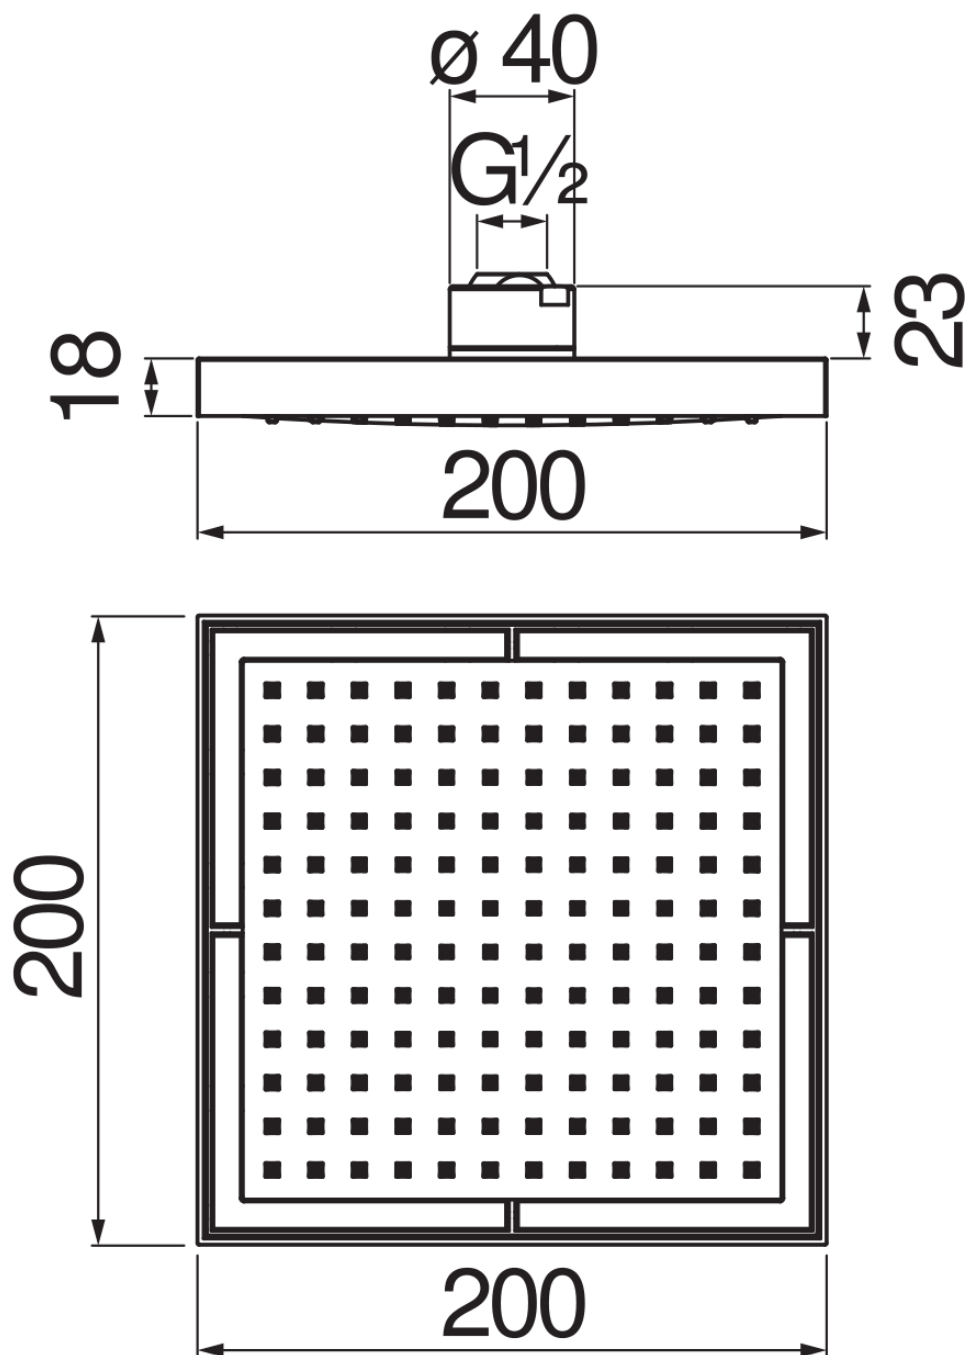

IMAGE

COMING SOON

технические характеристики

Шарнирная душевая лейка

Velvet black

Размеры 200 x 200 мм

Дождевая форсунка

упаковка: 24 x 25 x 8 cm / 0,0048 m³ / 1,77 kg