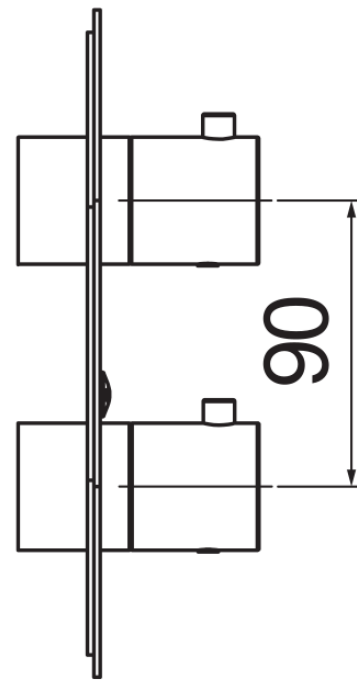

технические характеристики

Наружная часть

Velvet black

Защитное прерывание при температуре 38° C

Вертикальная или горизонтальная установка

упаковка: 33 x 17 x 7 cm / 0,00393 m³ / 0,84 kg

Достоверную информацию уточняйте на santehnica.ru.