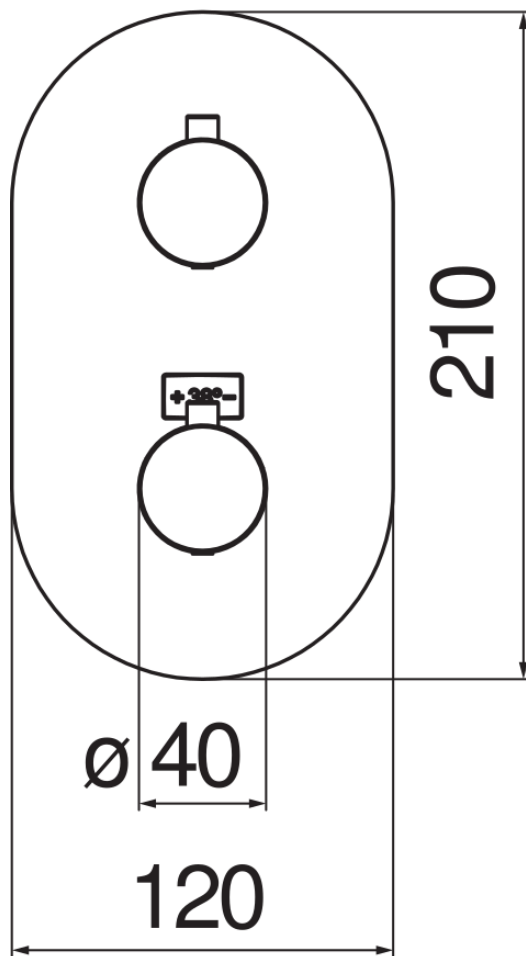

технические характеристики

Наружная часть

Velvet black

Защитное прерывание при температуре 38° C

Вертикальная или горизонтальная установка

упаковка: 33 x 17 x 7 cm / 0,00393 m³ / 0,84 kg

Достоверную информацию уточняйте на santehnica.ru.