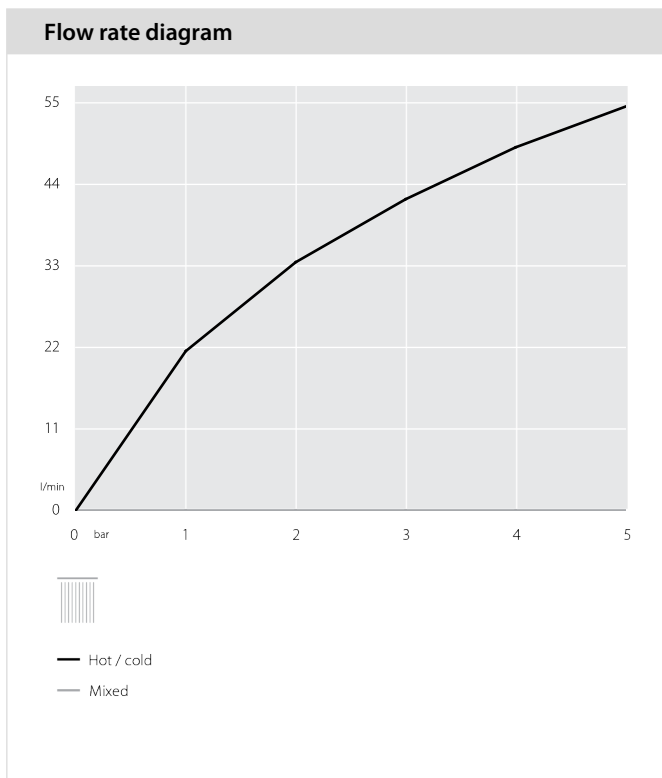

**FREE SHOWER
AD139CR**

NOBILI®

The Best Technology for Water

Specifications

- Shower
- Swivel shower head
- Finish: Chrome
- Dimension \varnothing 45 mm
- 1-way inlet
- Rain jet

Достоверную информацию уточняйте на santehnica.ru.