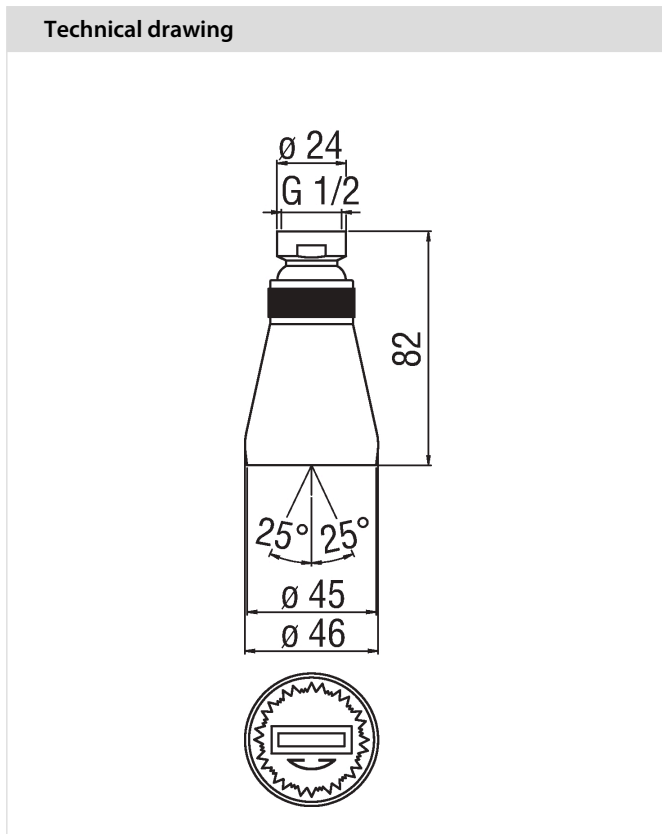

**FREE SHOWER
AD139CR**

NOBILI®

The Best Technology for Water

Specifications

- Shower
- Swivel shower head
- Finish: Chrome
- Dimension \varnothing 45 mm
- 1-way inlet
- Rain jet

Достоверную информацию уточняйте на santehnica.ru.