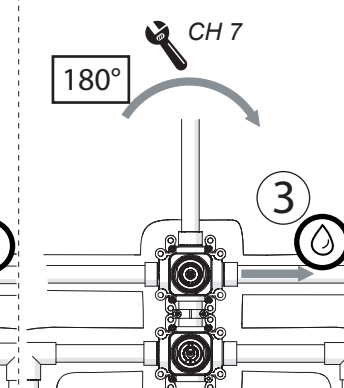

CARTUCCIA MISCELATRICE  
MIXER CARTRIDGE

3

P bar

4

APERTA  
OPEN

POSIZIONE INTERMEDIA  
INTERMEDIATE POSITION

POSIZIONE INTERMEDIA  
INTERMEDIATE POSITION

TEST

TEST PER I TUBI  
DOPO LA CARTUCCIA MISCELATRICE  
TEST FOR THE PIPES  
AFTER MIXER CARTRIDGE

ATTENZIONE!  
Secondo la norma europea EN817, in caso  
di test per i tubi dopo la cartuccia, la pressione  
deve essere a 4 bar per 1 minuto e la cartuccia  
in posizione "aperta"

ATTENTION!  
As per european rule EN 817, in case of test for the pipes after  
cartridge, the pressure must be within 4 bar for 1 minute,  
and the cartridge in "open position"

USCITA CHIUSA  
CLOSE OUTLET