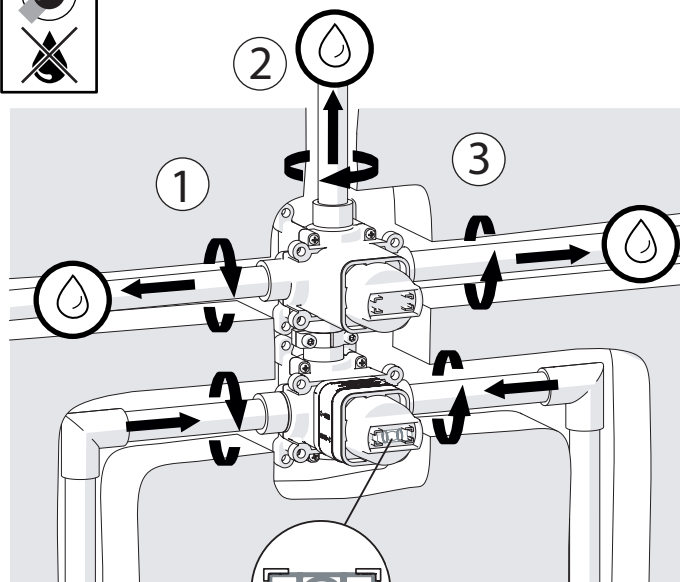

Not included / Non incluso / Non Inclus / Nie zawarty / No incluido / Nao incluido

RIFERIMENTO ALLA PIASTRELLA  
REFERENCE TO THE TILE

1

CALDO  
HOT

FREDDO  
COLD

2

CARTUCCIA DEVIATRICE  
DIVERTER CARTRIDGE

CARTUCCIA MISCELATRICE  
MIXER CARTRIDGE

3

P bar

4

APERTA  
OPEN

POSIZIONE INTERMEDIA  
INTERMEDIATE POSITION

POSIZIONE INTERMEDIA  
INTERMEDIATE POSITION

TEST

TEST PER I TUBI  
DOPO LA CARTUCCIA MISCELATRICE  
TEST FOR THE PIPES  
AFTER MIXER CARTRIDGE

ATTENZIONE!  
Secondo la norma europea EN817, in caso  
di test per i tubi dopo la cartuccia, la pressione  
deve essere a 4 bar per 1 minuto e la cartuccia  
in posizione "aperta"

ATTENTION!  
As per european rule EN 817, in case of test for the pipes after  
cartridge, the pressure must be within 4 bar for 1 minute,  
and the cartridge in "open position"

USCITA CHIUSA  
CLOSE OUTLET