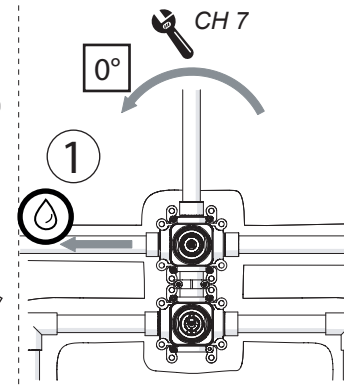

CARTUCCIA MISCELATRICE  
MIXER CARTRIDGE

3

P bar

4

APERTA  
OPEN

POSIZIONE INTERMEDIA  
INTERMEDIATE POSITION

POSIZIONE INTERMEDIA  
INTERMEDIATE POSITION

TEST

TEST PER I TUBI  
DOPO LA CARTUCCIA MISCELATRICE  
TEST FOR THE PIPES  
AFTER MIXER CARTRIDGE

ATTENZIONE!  
Secondo la norma europea EN817, in caso  
di test per i tubi dopo la cartuccia, la pressione  
deve essere a 4 bar per 1 minuto e la cartuccia  
in posizione "aperta"

ATTENTION!  
As per european rule EN 817, in case of test for the pipes after  
cartridge, the pressure must be within 4 bar for 1 minute,  
and the cartridge in "open position"

USCITA CHIUSA  
CLOSE OUTLET