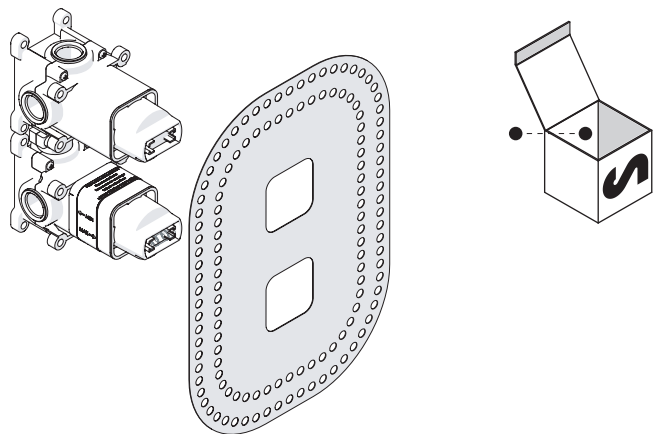

Not included / Non incluso / Non Inclus / Nie zawarty / No incluido / Nao incluido

RIFERIMENTO ALLA PIASTRELLA  
REFERENCE TO THE TILE

1

CALDO  
HOT

FREDDO  
COLD

2

CARTUCCIA DEVIATRICE  
DIVERTER CARTRIDGE

CARTUCCIA MISCELATRICE  
MIXER CARTRIDGE

3

P bar

4

APERTA  
OPEN

POSIZIONE INTERMEDIA  
INTERMEDIATE POSITION

POSIZIONE INTERMEDIA  
INTERMEDIATE POSITION

TEST

TEST PER I TUBI  
DOPO LA CARTUCCIA MISCELATRICE  
TEST FOR THE PIPES  
AFTER MIXER CARTRIDGE

ATTENZIONE!  
Secondo la norma europea EN817, in caso  
di test per i tubi dopo la cartuccia, la pressione  
deve essere a 4 bar per 1 minuto e la cartuccia  
in posizione "aperta"

ATTENTION!  
As per european rule EN 817, in case of test for the pipes after  
cartridge, the pressure must be within 4 bar for 1 minute,  
and the cartridge in "open position"

USCITA CHIUSA  
CLOSE OUTLET