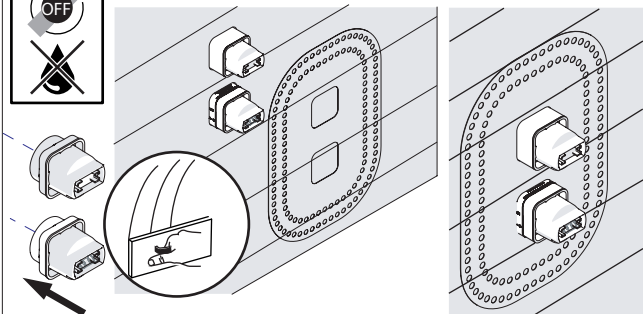

TEST

TEST PER I TUBI
DOPO LA CARTUCCIA MISCELATRICE
TEST FOR THE PIPES
AFTER MIXER CARTRIDGE

ATTENZIONE!
Secondo la norma europea EN817, in caso
di test per i tubi dopo la cartuccia, la pressione
deve essere a 4 bar per 1 minuto e la cartuccia
in posizione "aperta"

ATTENTION!
As per european rule EN 817, in case of test for the pipes after
cartridge, the pressure must be within 4 bar for 1 minute,
and the cartridge in "open position"

USCITA CHIUSA
CLOSE OUTLET

5

APERTA
OPEN

6