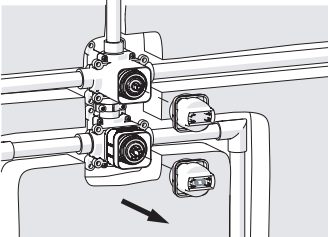

Not included / Non incluso / Non Inclus / Nie zawarty / No incluido / Nao incluido

RIFERIMENTO ALLA PIASTRELLA  
REFERENCE TO THE TILE

1

CALDO  
HOT

FREDDO  
COLD

2

CARTUCCIA DEVIATRICE  
DIVERTER CARTRIDGE

CARTUCCIA MISCELATRICE  
MIXER CARTRIDGE

3

P bar

4

APERTA  
OPEN

POSIZIONE INTERMEDIA  
INTERMEDIATE POSITION

POSIZIONE INTERMEDIA  
INTERMEDIATE POSITION

TEST

TEST PER I TUBI  
DOPO LA CARTUCCIA MISCELATRICE  
TEST FOR THE PIPES  
AFTER MIXER CARTRIDGE

ATTENZIONE!  
Secondo la norma europea EN817, in caso  
di test per i tubi dopo la cartuccia, la pressione  
deve essere a 4 bar per 1 minuto e la cartuccia  
in posizione "aperta"

ATTENTION!  
As per european rule EN 817, in case of test for the pipes after  
cartridge, the pressure must be within 4 bar for 1 minute,  
and the cartridge in "open position"

USCITA CHIUSA  
CLOSE OUTLET