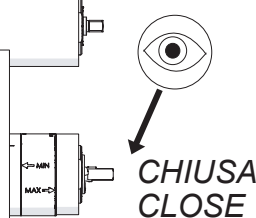

Not included / Non incluso / Non Inclus / Nie zawarty / No incluido / Nao incluido

RIFERIMENTO ALLA PIASTRELLA  
REFERENCE TO THE TILE

1

CALDO  
HOT

FREDDO  
COLD

2

CARTUCCIA DEVIATRICE  
DIVERTER CARTRIDGE

CARTUCCIA MISCELATRICE  
MIXER CARTRIDGE

3

P bar

4

APERTA  
OPEN

POSIZIONE INTERMEDIA  
INTERMEDIATE POSITION

POSIZIONE INTERMEDIA  
INTERMEDIATE POSITION

TEST

TEST PER I TUBI  
DOPO LA CARTUCCIA MISCELATRICE  
TEST FOR THE PIPES  
AFTER MIXER CARTRIDGE

ATTENZIONE!  
Secondo la norma europea EN817, in caso  
di test per i tubi dopo la cartuccia, la pressione  
deve essere a 4 bar per 1 minuto e la cartuccia  
in posizione "aperta"

ATTENTION!  
As per european rule EN 817, in case of test for the pipes after  
cartridge, the pressure must be within 4 bar for 1 minute,  
and the cartridge in "open position"

USCITA CHIUSA  
CLOSE OUTLET