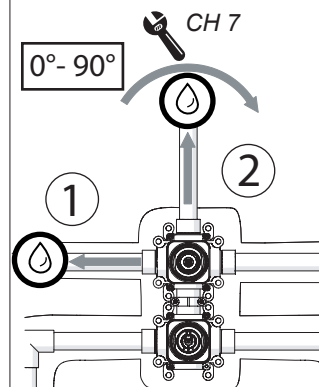

CARTUCCIA MISCELATRICE  
MIXER CARTRIDGE

3

P bar

4

APERTA  
OPEN

POSIZIONE INTERMEDIA  
INTERMEDIATE POSITION

POSIZIONE INTERMEDIA  
INTERMEDIATE POSITION

TEST

TEST PER I TUBI  
DOPO LA CARTUCCIA MISCELATRICE  
TEST FOR THE PIPES  
AFTER MIXER CARTRIDGE

ATTENZIONE!  
Secondo la norma europea EN817, in caso  
di test per i tubi dopo la cartuccia, la pressione  
deve essere a 4 bar per 1 minuto e la cartuccia  
in posizione "aperta"

ATTENTION!  
As per european rule EN 817, in case of test for the pipes after  
cartridge, the pressure must be within 4 bar for 1 minute,  
and the cartridge in "open position"

USCITA CHIUSA  
CLOSE OUTLET