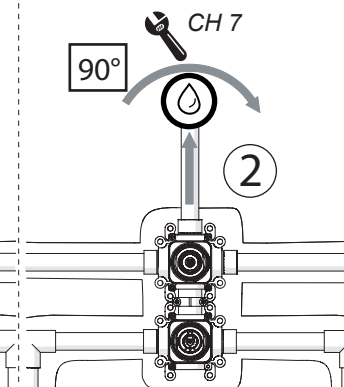

CARTUCCIA MISCELATRICE  
MIXER CARTRIDGE

3

P bar

4

APERTA  
OPEN

POSIZIONE INTERMEDIA  
INTERMEDIATE POSITION

POSIZIONE INTERMEDIA  
INTERMEDIATE POSITION

TEST

TEST PER I TUBI  
DOPO LA CARTUCCIA MISCELATRICE  
TEST FOR THE PIPES  
AFTER MIXER CARTRIDGE

ATTENZIONE!  
Secondo la norma europea EN817, in caso  
di test per i tubi dopo la cartuccia, la pressione  
deve essere a 4 bar per 1 minuto e la cartuccia  
in posizione "aperta"

ATTENTION!  
As per european rule EN 817, in case of test for the pipes after  
cartridge, the pressure must be within 4 bar for 1 minute,  
and the cartridge in "open position"

USCITA CHIUSA  
CLOSE OUTLET