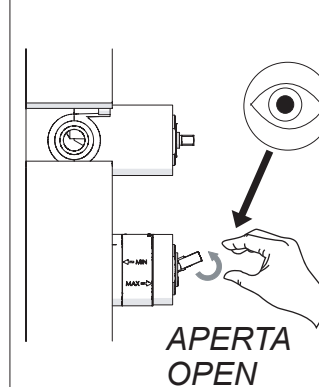

CARTUCCIA MISCELATRICE  
MIXER CARTRIDGE

3

P bar

4

APERTA  
OPEN

POSIZIONE INTERMEDIA  
INTERMEDIATE POSITION

POSIZIONE INTERMEDIA  
INTERMEDIATE POSITION

TEST

TEST PER I TUBI  
DOPO LA CARTUCCIA MISCELATRICE  
TEST FOR THE PIPES  
AFTER MIXER CARTRIDGE

ATTENZIONE!  
Secondo la norma europea EN817, in caso  
di test per i tubi dopo la cartuccia, la pressione  
deve essere a 4 bar per 1 minuto e la cartuccia  
in posizione "aperta"

ATTENTION!  
As per european rule EN 817, in case of test for the pipes after  
cartridge, the pressure must be within 4 bar for 1 minute,  
and the cartridge in "open position"

USCITA CHIUSA  
CLOSE OUTLET