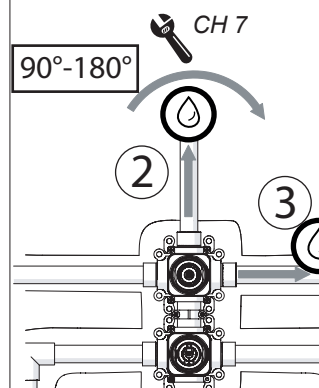

CARTUCCIA MISCELATRICE  
MIXER CARTRIDGE

3

P bar

4

APERTA  
OPEN

POSIZIONE INTERMEDIA  
INTERMEDIATE POSITION

POSIZIONE INTERMEDIA  
INTERMEDIATE POSITION

TEST

TEST PER I TUBI  
DOPO LA CARTUCCIA MISCELATRICE  
TEST FOR THE PIPES  
AFTER MIXER CARTRIDGE

ATTENZIONE!  
Secondo la norma europea EN817, in caso  
di test per i tubi dopo la cartuccia, la pressione  
deve essere a 4 bar per 1 minuto e la cartuccia  
in posizione "aperta"

ATTENTION!  
As per european rule EN 817, in case of test for the pipes after  
cartridge, the pressure must be within 4 bar for 1 minute,  
and the cartridge in "open position"

USCITA CHIUSA  
CLOSE OUTLET