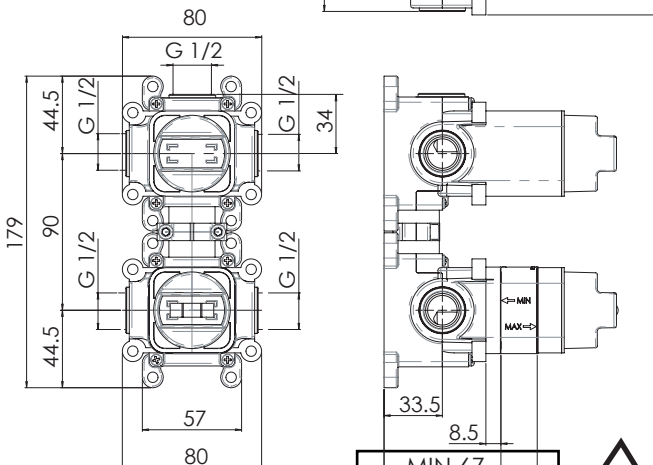

Not included / Non incluso / Non Inclus / Nie zawarty / No incluido / Nao incluido