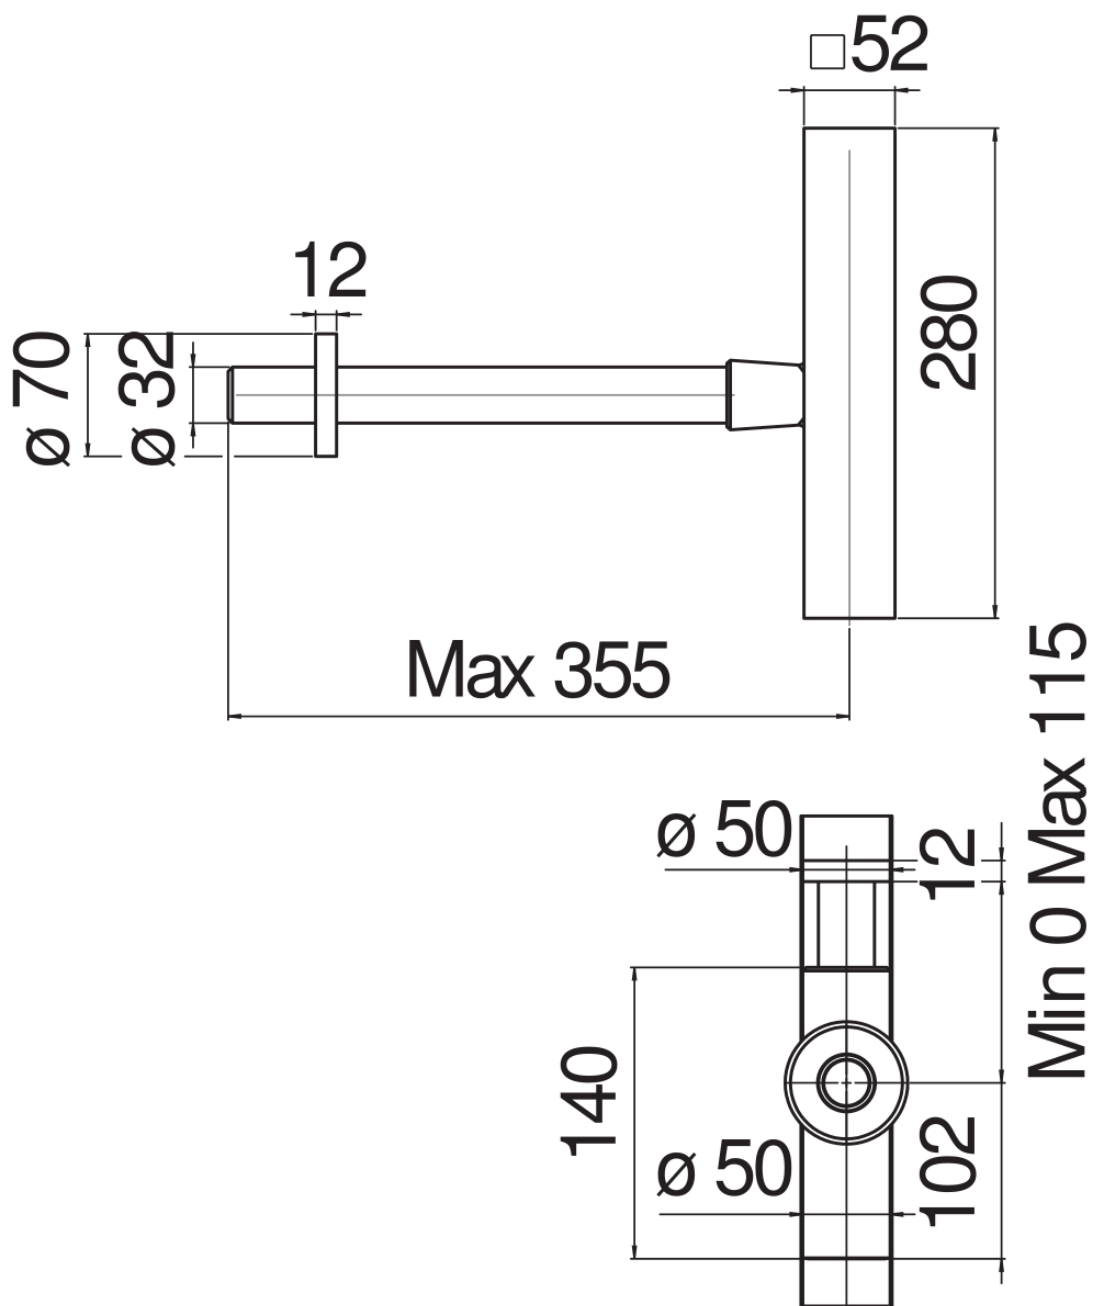

IMAGE

COMING SOON

технические характеристики

Сифон

Velvet black

Регулируемый

Соединение \varnothing 1 1/4"

Без слива

упаковка: 40 x 12 x 7,5 cm / 0,0036 m³ / 1,48 kg

Достоверную информацию уточняйте на santehnica.ru.