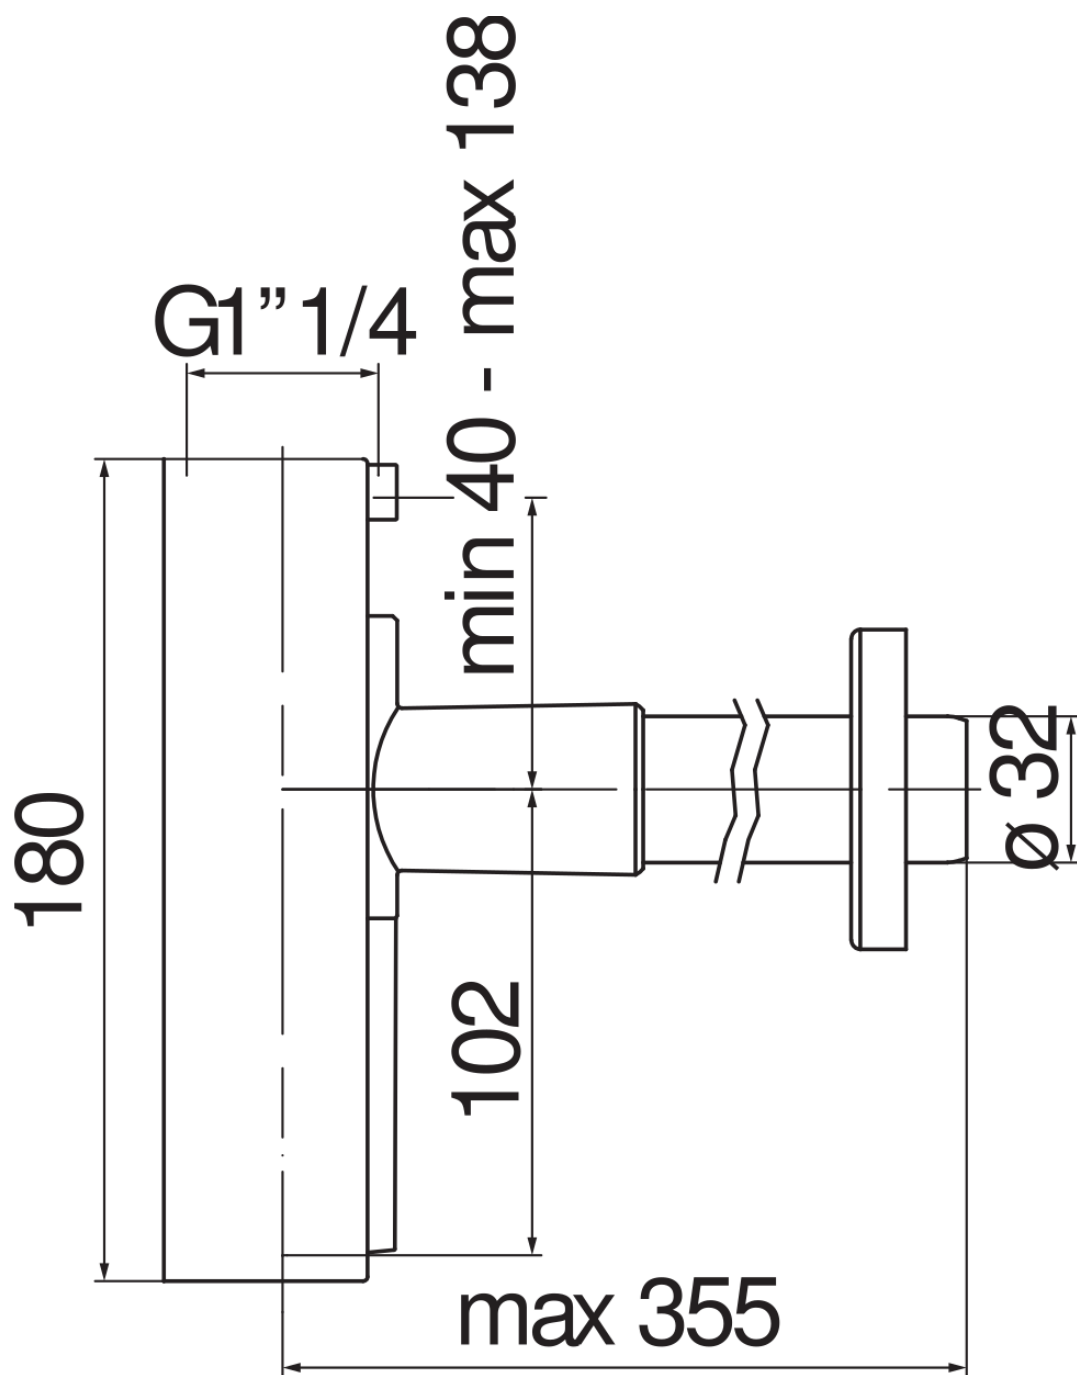

технические характеристики

Сифон

Chrome

Соединение \varnothing 1 1/4"

Регулируемый

Без слива

упаковка: 42,4 x 10,9 x 8,5 cm / 0,003928 m³ / 1,29 kg

Достоверную информацию уточняйте на santehnica.ru.