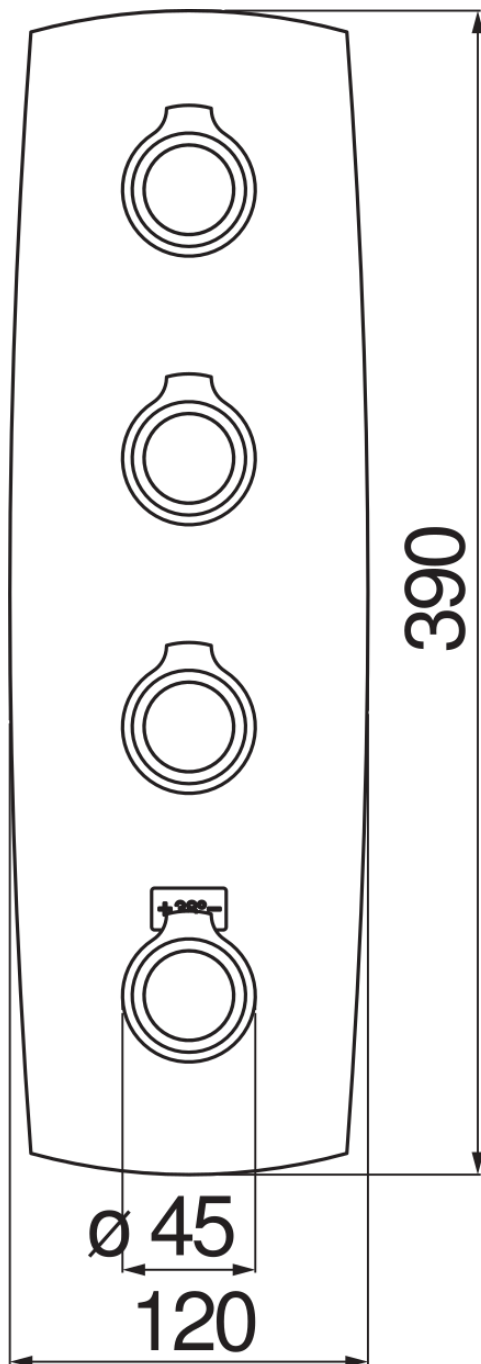

технические характеристики

Наружная часть

Ancient bronze

Защитное прерывание при температуре 38° C

Вертикальная или горизонтальная установка

Достоверную информацию уточняйте на [santehnica.ru](http://santehnica.ru).