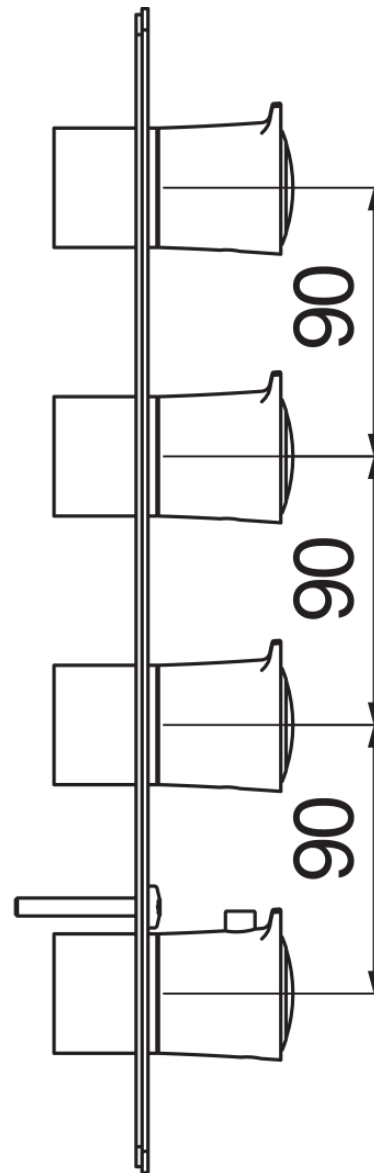

технические характеристики

Наружная часть

Ancient bronze

Защитное прерывание при температуре 38° C

Вертикальная или горизонтальная установка

Достоверную информацию уточняйте на [santehnica.ru](http://santehnica.ru).