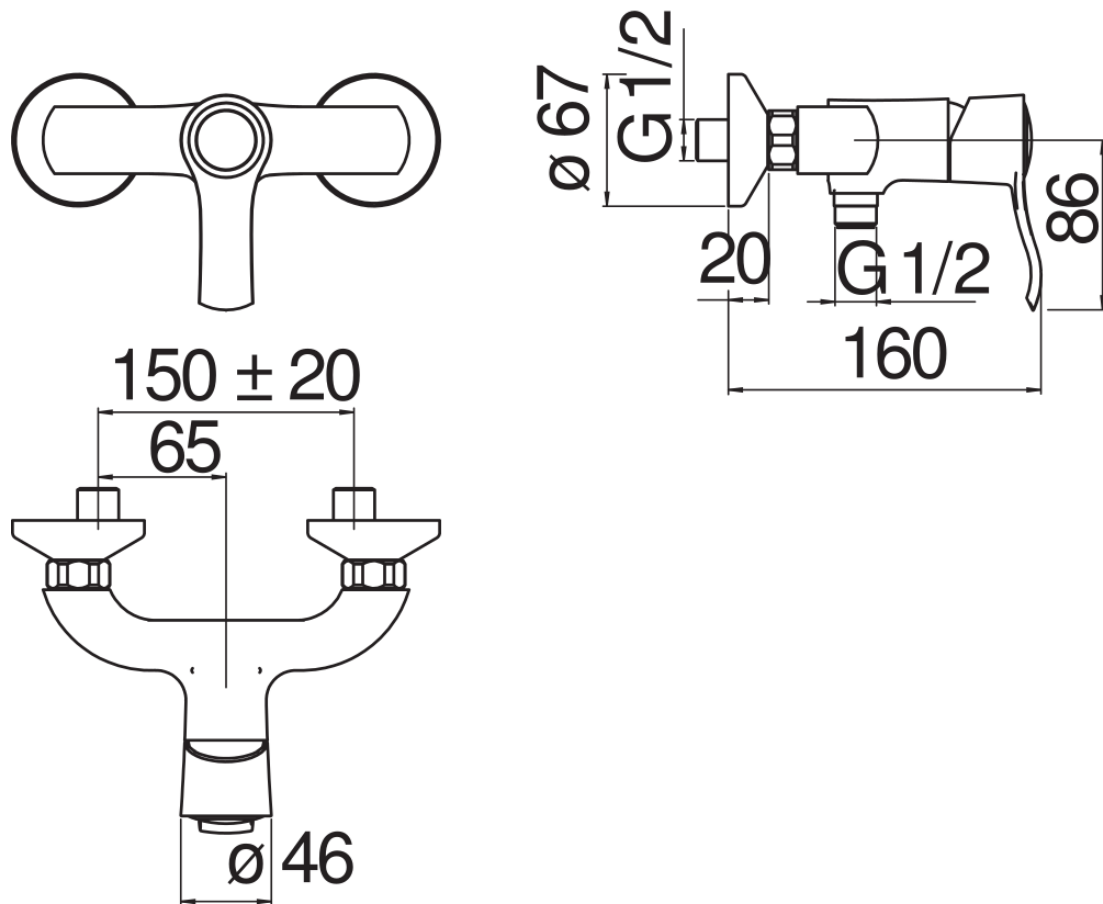

технические характеристики

Наружный однорычажный смеситель

Royal gold PVD

Излив ø 1/2"

Ограничитель напора с торможением на 50%

упаковка: 16,5 x 21,5 x 17,1 cm / 0,00607 m<sup>3</sup> / 1,66 kg

СЕРТИФИКАТЫ

Достоверную информацию уточняйте на [santehnica.ru](http://santehnica.ru).