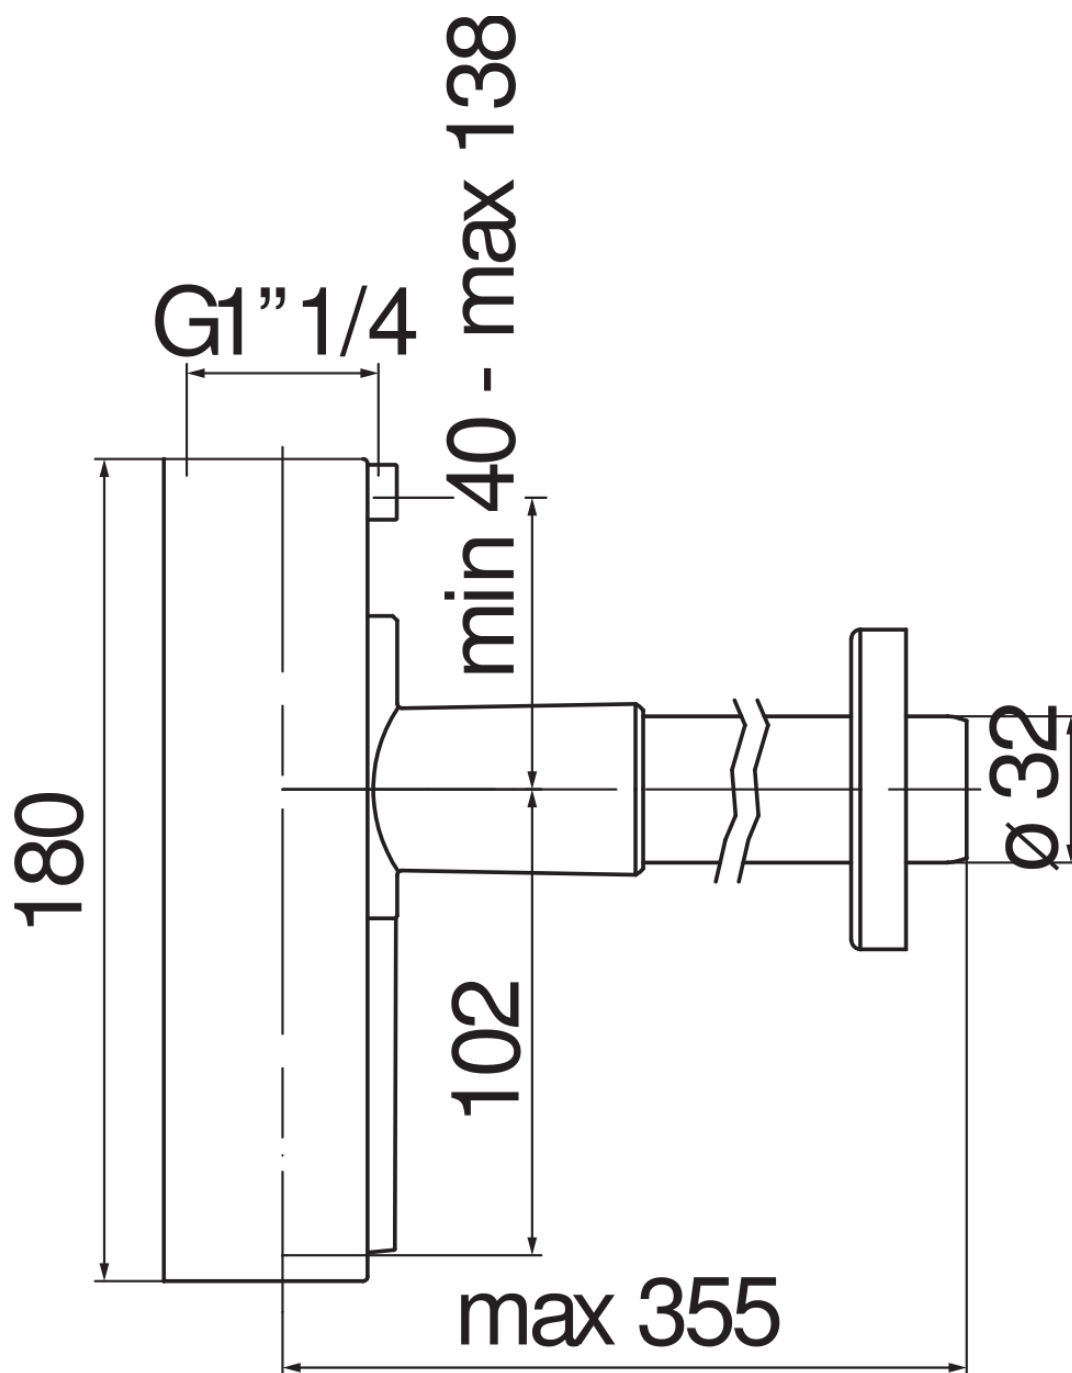

IMAGE

COMING SOON

технические характеристики

Сифон

Velvet black

Соединение ø 1 1/4"

Регулируемый

Без слива

упаковка: 42,4 x 10,9 x 8,5 cm / 0,003928 m³ / 1,29 kg

Достоверную информацию уточняйте на santehnica.ru.