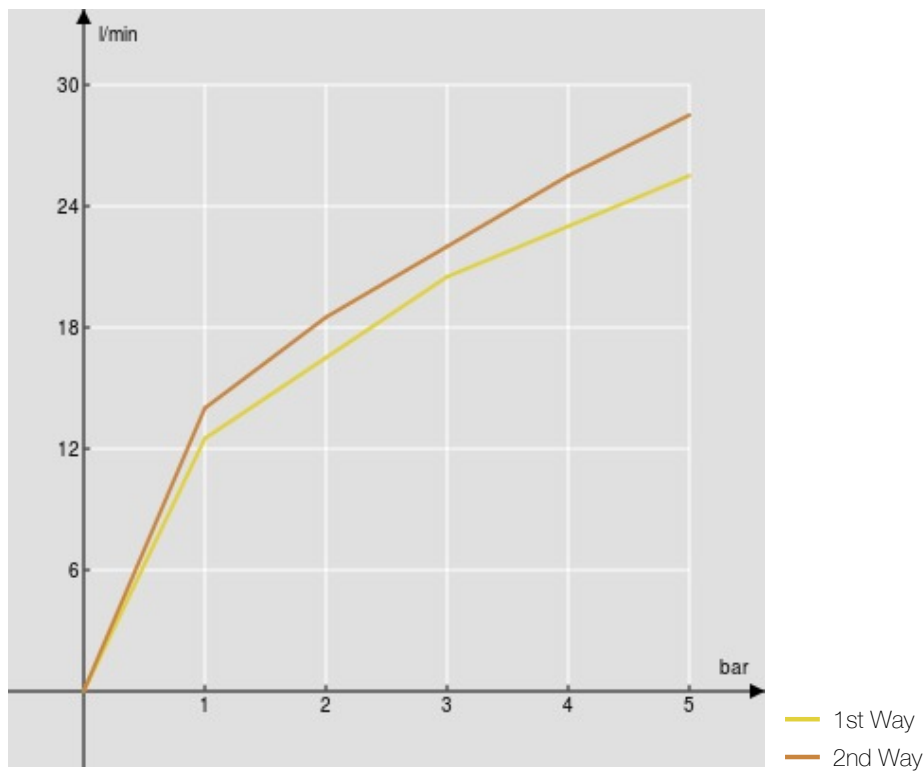

Ограничитель напора с торможением на 50%

упаковка: 16,5 x 21,5 x 17,1 cm / 0,0060662 m<sup>3</sup>

FLOW RATE DIAGRAM: HOT/COLD WATER

FLOW RATE DIAGRAM: MIXED WATER

Достоверную информацию уточняйте на [santehnica.ru](http://santehnica.ru).