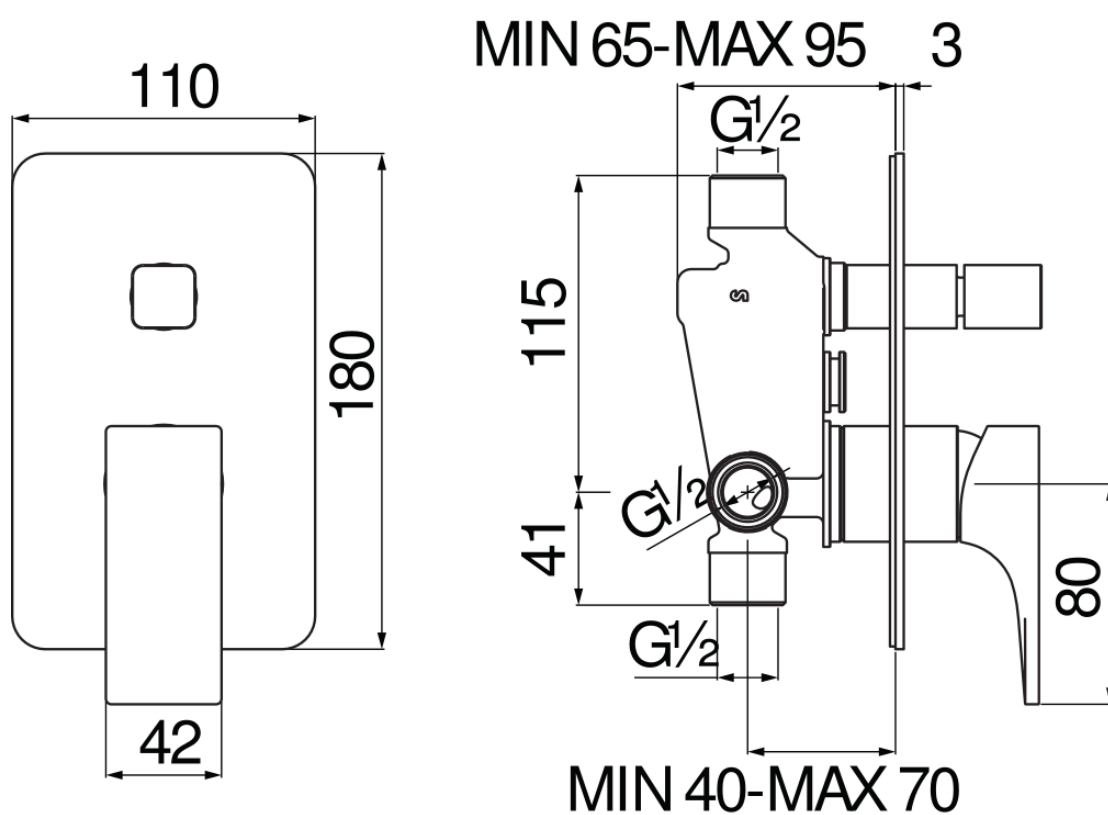

технические характеристики

Встроенный однорычажный смеситель на 2 положения

Velvet black

Впуск горячей и холодной воды  $\varnothing$  1/2"

Выходы  $\varnothing$  1/2"

Дивертор с автоматическим возвратом

комплект поставки в встроенные части входят

Ограничитель напора с торможением на 50%

упаковка: 16,5 x 21,5 x 17,1 cm / 0,0060662 m<sup>3</sup>

FLOW RATE DIAGRAM: HOT/COLD WATER

FLOW RATE DIAGRAM: MIXED WATER

Достоверную информацию уточняйте на [santehnica.ru](http://santehnica.ru).