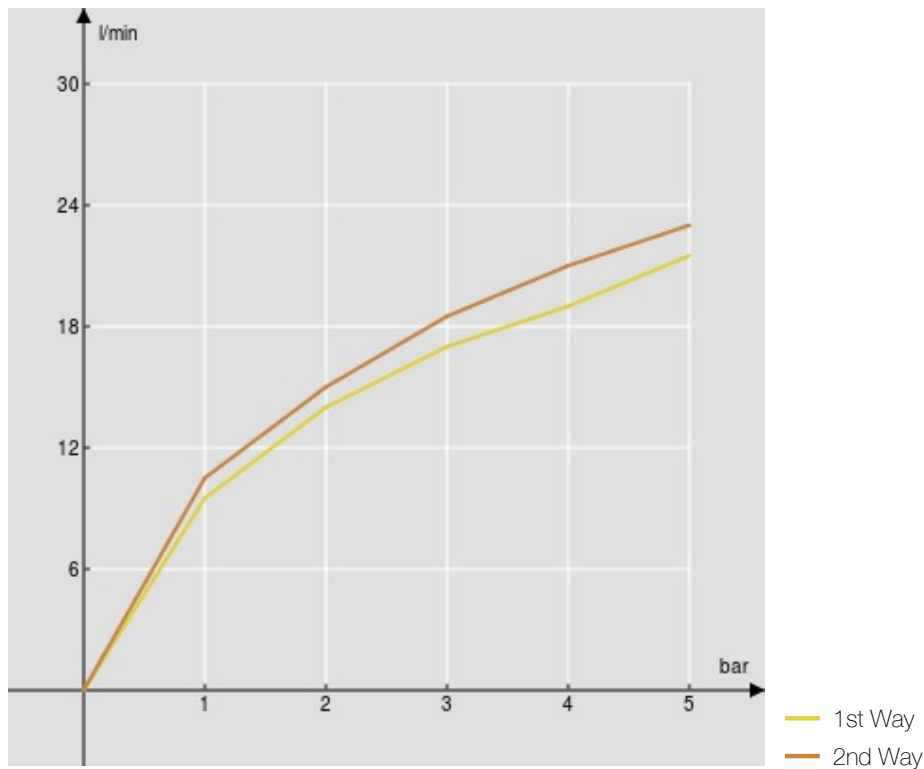

технические характеристики

Встроенный однорычажный смеситель на 2 положения

Velvet black

Впуск горячей и холодной воды  $\varnothing$  1/2"

Выходы  $\varnothing$  1/2"

Дивертор с автоматическим возвратом

комплект поставки в встроенные части входят

Ограничитель напора с торможением на 50%

упаковка: 16,5 x 21,5 x 17,1 cm / 0,0060662 m<sup>3</sup>

FLOW RATE DIAGRAM: HOT/COLD WATER

FLOW RATE DIAGRAM: MIXED WATER

Достоверную информацию уточняйте на [santehnica.ru](http://santehnica.ru).