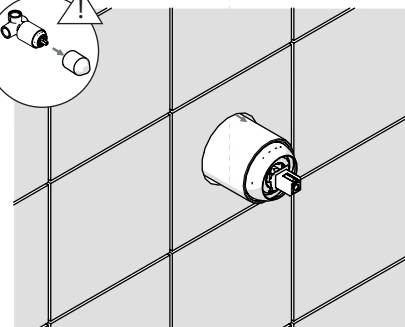

ATTENZIONE!
Durante il test la cartuccia deve essere
in posizione "chiusa"!

ATTENTION!
During test cartridge must be
placed in "CLOSED POSITION"

3

TEST

TEST PER I TUBI
DOPO LA CARTUCCIA (B)
TEST FOR THE PIPES
AFTER CARTRIDGE (B)

ATTENZIONE!
Secondo la norma europea EN817, in caso
di test per i tubi dopo la cartuccia, la pressione
deve essere a 4 bar per 1 minuto e la cartuccia
in posizione "aperta"

ATTENTION!
As per european rule EN817, in
case of test for the pipes after
cartridge, the pressure must be
within 4 bar for 1 minute and the
cartridge in "open position"

4

5

Dispositivo limitatore "dinamico"
della portata d'acqua "50%"
"Dynamic" flow rate restrictor "50%"

6

CLOSE ON 50% ON 100%

Posizione di chiusura
Closed position

Posizione di risparmio
acqua "50% portata"
Position of water
saving "50% capacity"