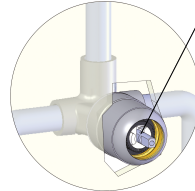

ATTENZIONE!
Durante il test la cartuccia deve essere
in posizione "chiusa"!

ATTENTION!
During test cartridge must be
placed in "CLOSED POSITION"

3

TEST

TEST PER I TUBI
DOPO LA CARTUCCIA (B)
TEST FOR THE PIPES
AFTER CARTRIDGE (B)

ATTENZIONE!
Secondo la norma europea EN817, in caso
di test per i tubi dopo la cartuccia, la pressione
deve essere a 4 bar per 1 minuto e la cartuccia
in posizione "aperta"

ATTENTION!
As per european rule EN817, in
case of test for the pipes after
cartridge, the pressure must be
within 4 bar for 1 minute and the
cartridge in "open position"

4

5

Dispositivo limitatore "dinamico"
della portata d'acqua "50%"
"Dynamic" flow rate restrictor "50%"

6

CLOSE ON 50% ON 100%

Posizione di chiusura
Closed position

Posizione di risparmio
acqua "50% portata"
Position of water
saving "50% capacity"