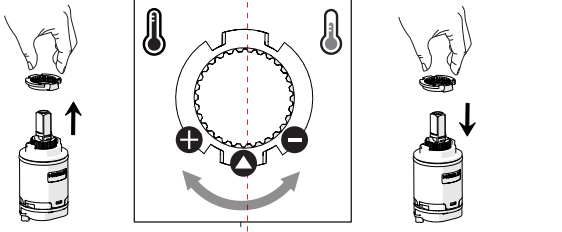

Per limitare la temperatura estrarre il limitatore
e riposizionarlo nella posizione che si desidera
Extract the limiter and put it in correct
position to limit temperature

8

Nessuna limitazione di temperatura	Limitazione parziale di temperatura	Massima limitazione Solo acqua fredda
No limitation of temperature	Partial limitation of temperature	Maximum position Only cold water

7