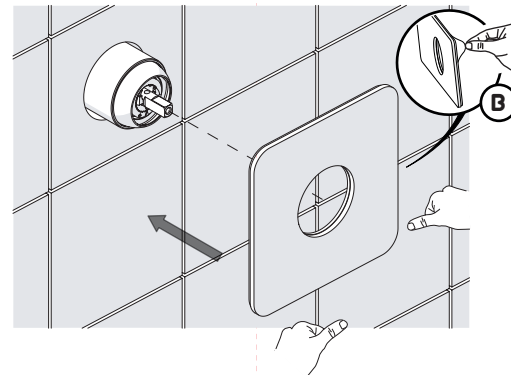

ATTENZIONE!
Durante il test la cartuccia deve essere
in posizione "chiusa"!

ATTENTION!
During test cartridge must be
placed in "CLOSED POSITION"

3

TEST

TEST PER I TUBI
DOPO LA CARTUCCIA (B)
TEST FOR THE PIPES
AFTER CARTRIDGE (B)

ATTENZIONE!
Secondo la norma europea EN817, in caso
di test per i tubi dopo la cartuccia, la pressione
deve essere a 4 bar per 1 minuto e la cartuccia
in posizione "aperta"

ATTENTION!
As per european rule EN817, in
case of test for the pipes after
cartridge, the pressure must be
within 4 bar for 1 minute and the
cartridge in "open position"

4

5

Dispositivo limitatore "dinamico"
della portata d'acqua "50%"
"Dynamic" flow rate restrictor "50%"

6

CLOSE ON 50% ON 100%

Posizione di chiusura
Closed position

Posizione di risparmio
acqua "50% portata"
Position of water
saving "50% capacity"

Posizione di apertura
totale 100% portata
100% Fully open flow

Per limitare la temperatura estrarre il limitatore
e riposizionarlo nella posizione che si desidera
Extract the limiter and put it in correct
position to limit temperature