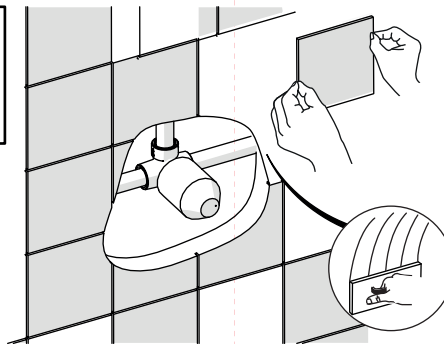

ATTENZIONE!
Durante il test la cartuccia deve essere
in posizione "chiusa"!

ATTENTION!
During test cartridge must be
placed in "CLOSED POSITION"

3

TEST

TEST PER I TUBI
DOPO LA CARTUCCIA (B)
TEST FOR THE PIPES
AFTER CARTRIDGE (B)

ATTENZIONE!
Secondo la norma europea EN817, in caso
di test per i tubi dopo la cartuccia, la pressione
deve essere a 4 bar per 1 minuto e la cartuccia
in posizione "aperta"

ATTENTION!
As per european rule EN817, in
case of test for the pipes after
cartridge, the pressure must be
within 4 bar for 1 minute and the
cartridge in "open position"

4

5

Dispositivo limitatore "dinamico"
della portata d'acqua "50%"
"Dynamic" flow rate restrictor "50%"

6

CLOSE ON 50% ON 100%

Posizione di chiusura
Closed position

Posizione di risparmio
acqua "50% portata"
Position of water
saving "50% capacity"

Posizione di apertura
totale 100% portata
100% Fully open flow

Per limitare la temperatura estrarre il limitatore
e riposizionarlo nella posizione che si desidera
Extract the limiter and put it in correct
position to limit temperature