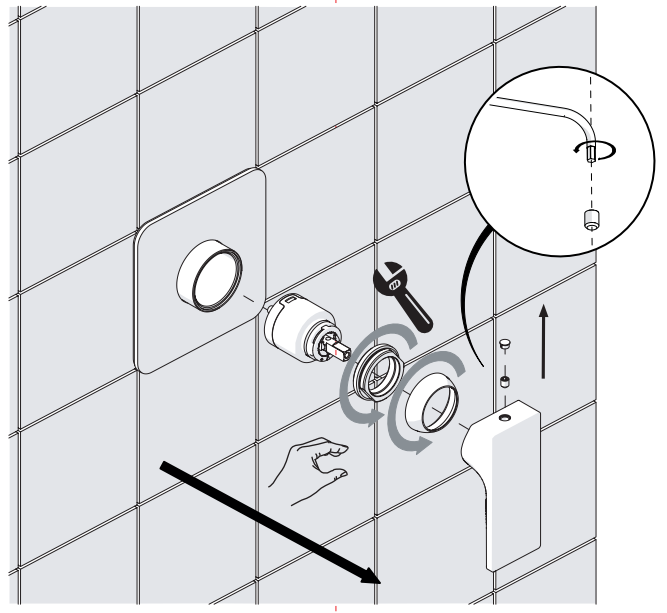

Dispositivo limitatore "dinamico"
della portata d'acqua "50%"
"Dynamic" flow rate restrictor "50%"

6

CLOSE ON 50% ON 100%

Posizione di chiusura
Closed position

Posizione di risparmio
acqua "50% portata"
Position of water
saving "50% capacity"

Posizione di apertura
totale 100% portata
100% Fully open flow

Per limitare la temperatura estrarre il limitatore
e riposizionarlo nella posizione che si desidera
Extract the limiter and put it in correct
position to limit temperature

8

Nessuna limitazione di temperatura	Limitazione parziale di temperatura	Massima limitazione Solo acqua fredda
No limitation of temperature	Partial limitation of temperature	Maximum position Only cold water

7

9

NOBILIS

SEVEN

SE124108

www.nobili.it

PRIMA DI INIZIARE / BEFORE STARTING

	P bar		MAX 10 MIN 0,5		5		T		T °C		MAX -80		-65 -45

PULIZIA / CLEANING

	ACQUA WATER		ALCOOL		MICROFIBRA MICROFIBER		SPUGNA SPONGE		DETERGENTI DETERGENT

IISTRSE124108#---STD

REV0.10/2019