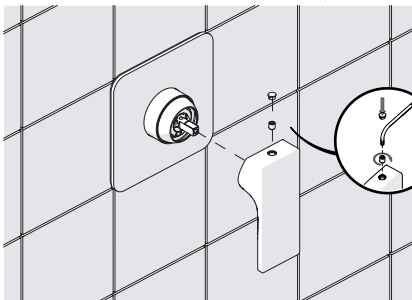

ATTENZIONE!
Secondo la norma europea EN817, in caso
di test per i tubi dopo la cartuccia, la pressione
deve essere a 4 bar per 1 minuto e la cartuccia
in posizione "aperta"

ATTENTION!
As per european rule EN817, in
case of test for the pipes after
cartridge, the pressure must be
within 4 bar for 1 minute and the
cartridge in "open position"

4

5

Dispositivo limitatore "dinamico"
della portata d'acqua "50%"
"Dynamic" flow rate restrictor "50%"

6

CLOSE ON 50% ON 100%

Posizione di chiusura
Closed position

Posizione di risparmio
acqua "50% portata"
Position of water
saving "50% capacity"

Posizione di apertura
totale 100% portata
100% Fully open flow

Per limitare la temperatura estrarre il limitatore
e riposizionarlo nella posizione che si desidera
Extract the limiter and put it in correct
position to limit temperature