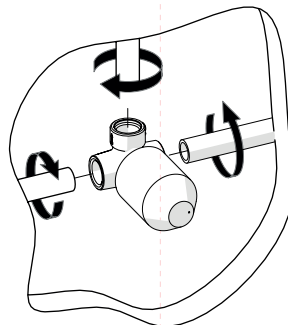

Not included / Non incluso / Non Inclus / Nie zawarty/ No incluido / Nao incluido

1

A

B

C

A

2

TEST PER I TUBI
PRIMA DELLA CARTUCCIA (A)
TEST FOR THE PIPES
BEFORE CARTRIDGE (A)

ATTENZIONE!
Durante il test la cartuccia deve essere
in posizione "chiusa"!

ATTENTION!
During test cartridge must be
placed in "CLOSED POSITION"

3

TEST

TEST PER I TUBI
DOPO LA CARTUCCIA (B)
TEST FOR THE PIPES
AFTER CARTRIDGE (B)

ATTENZIONE!
Secondo la norma europea EN817, in caso
di test per i tubi dopo la cartuccia, la pressione
deve essere a 4 bar per 1 minuto e la cartuccia
in posizione "aperta"

ATTENTION!
As per european rule EN817, in
case of test for the pipes after
cartridge, the pressure must be
within 4 bar for 1 minute and the
cartridge in "open position"

4

5