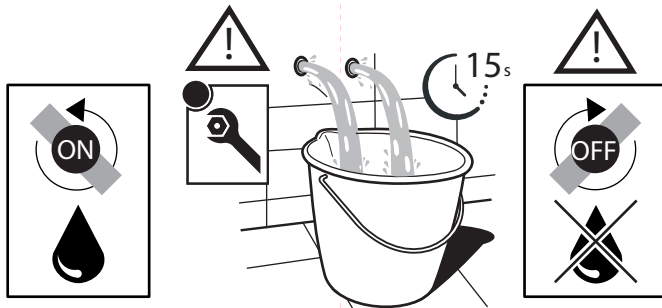

Not included / Non incluso / Non Inclus / Nie zawarty/ No incluido / Nao incluido

1

A

B

C

A

2

TEST PER I TUBI
PRIMA DELLA CARTUCCIA (A)
TEST FOR THE PIPES
BEFORE CARTRIDGE (A)

ATTENZIONE!
Durante il test la cartuccia deve essere
in posizione "chiusa"!

ATTENTION!
During test cartridge must be
placed in "CLOSED POSITION"

3

TEST

TEST PER I TUBI
DOPO LA CARTUCCIA (B)
TEST FOR THE PIPES
AFTER CARTRIDGE (B)

ATTENZIONE!
Secondo la norma europea EN817, in caso
di test per i tubi dopo la cartuccia, la pressione
deve essere a 4 bar per 1 minuto e la cartuccia
in posizione "aperta"

ATTENTION!
As per european rule EN817, in
case of test for the pipes after
cartridge, the pressure must be
within 4 bar for 1 minute and the
cartridge in "open position"