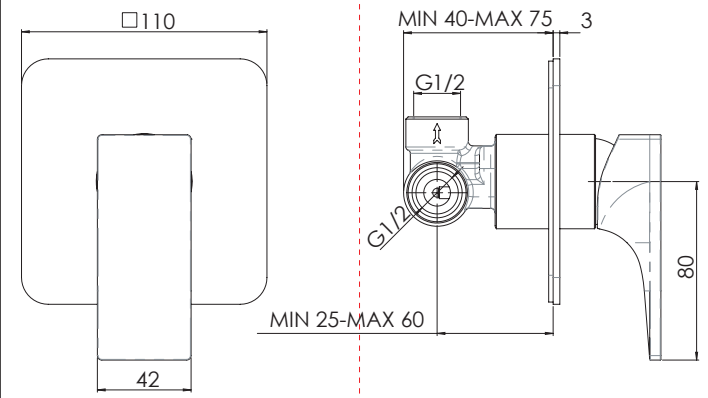

Dispositivo limitatore "dinamico"
della portata d'acqua "50%"
"Dynamic" flow rate restrictor "50%"

6

CLOSE ON 50% ON 100%

Posizione di chiusura
Closed position

Posizione di risparmio
acqua "50% portata"
Position of water
saving "50% capacity"

Posizione di apertura
totale 100% portata
100% Fully open flow

Per limitare la temperatura estrarre il limitatore
e riposizionarlo nella posizione che si desidera
Extract the limiter and put it in correct
position to limit temperature

8

Nessuna limitazione di temperatura	Limitazione parziale di temperatura	Massima limitazione Solo acqua fredda
No limitation of temperature	Partial limitation of temperature	Maximum position Only cold water

7

9

NOBILIS

SEVEN

SE124108

www.nobili.it

PRIMA DI INIZIARE / BEFORE STARTING

	P bar		MAX 10 MIN 0,5		5		T		T °C		MAX -80		-65 -45

PULIZIA / CLEANING

	ACQUA WATER		ALCOOL		MICROFIBRA MICROFIBER		SPUGNA SPONGE		DETERGENTI DETERGENT

IISTRSE124108#---STD

REV0.10/2019