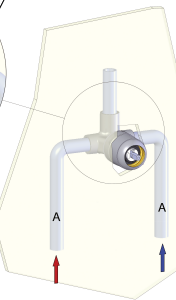

ATTENZIONE!
Durante il test la cartuccia deve essere
in posizione "chiusa"!

ATTENTION!
During test cartridge must be
placed in "CLOSED POSITION"

3

TEST

TEST PER I TUBI
DOPO LA CARTUCCIA (B)
TEST FOR THE PIPES
AFTER CARTRIDGE (B)

ATTENZIONE!
Secondo la norma europea EN817, in caso
di test per i tubi dopo la cartuccia, la pressione
deve essere a 4 bar per 1 minuto e la cartuccia
in posizione "aperta"

ATTENTION!
As per european rule EN817, in
case of test for the pipes after
cartridge, the pressure must be
within 4 bar for 1 minute and the
cartridge in "open position"

4

5

Dispositivo limitatore "dinamico"
della portata d'acqua "50%"
"Dynamic" flow rate restrictor "50%"

6

CLOSE ON 50% ON 100%

Posizione di chiusura
Closed position

Posizione di risparmio
acqua "50% portata"
Position of water
saving "50% capacity"

Posizione di apertura
totale 100% portata
100% Fully open flow

Per limitare la temperatura estrarre il limitatore
e riposizionarlo nella posizione che si desidera
Extract the limiter and put it in correct
position to limit temperature