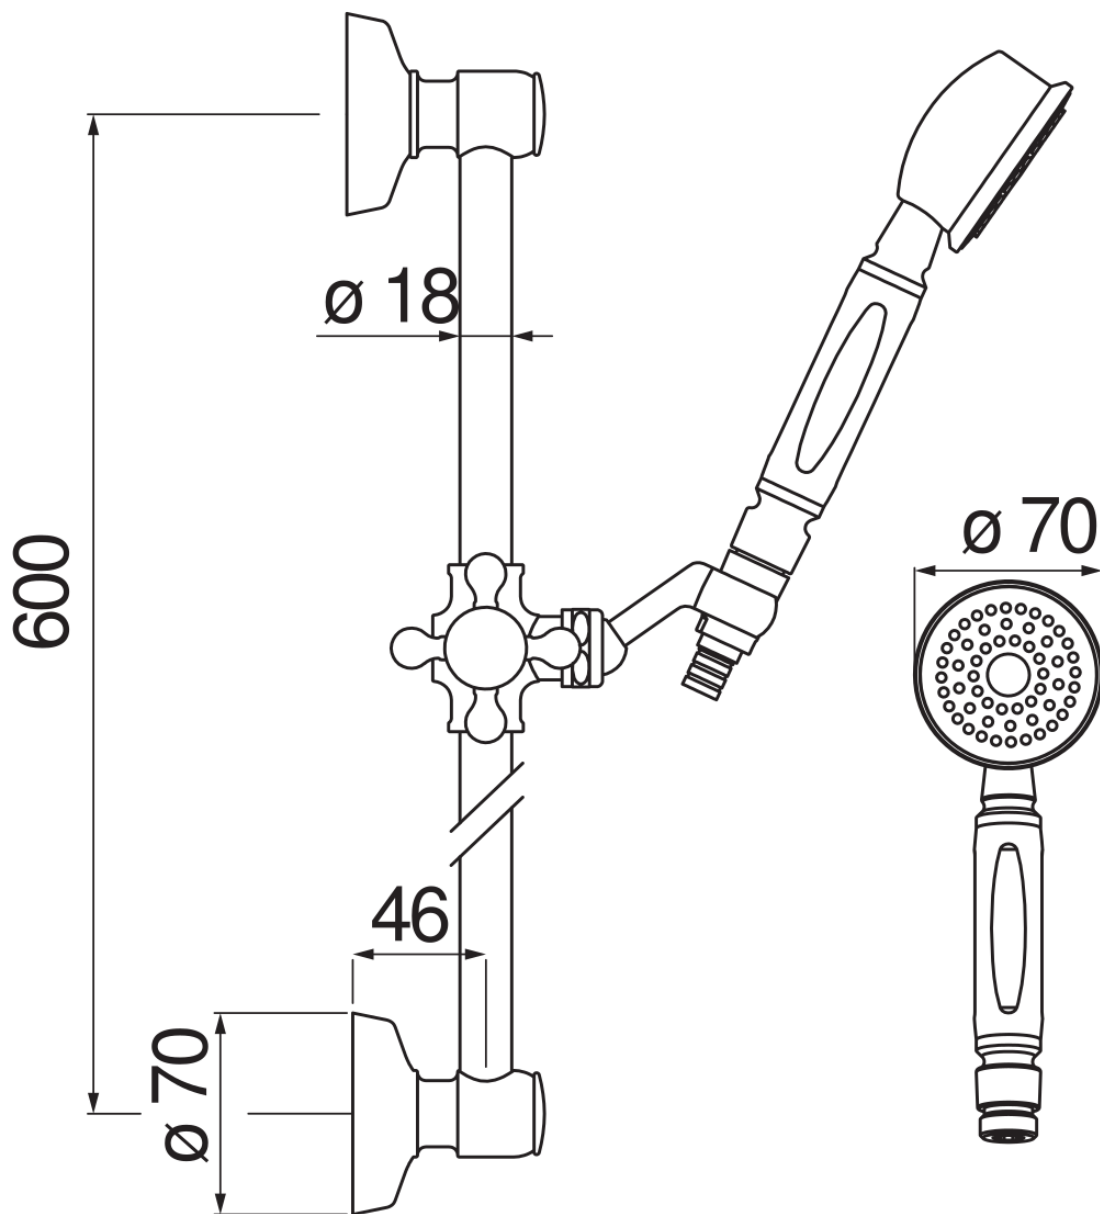

технические характеристики

Душ с настенной штангой

Chrome

Скользящий поворотный держатель ручного душа

Одноручный ручной душ и Шланг длиной 150 см

упаковка: 2 kg

FLOW RATE DIAGRAM: HOT/COLD WATER

Достоверную информацию уточняйте на santehnica.ru.