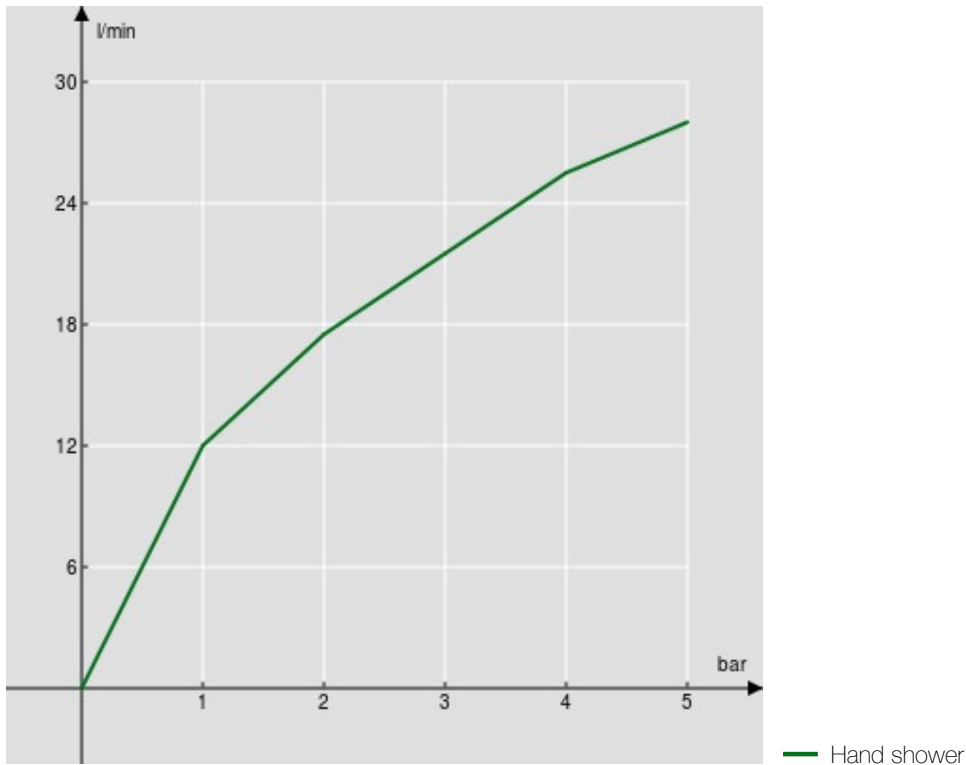

технические характеристики

Душ с настенной штангой

Chrome

Скользящий поворотный держатель ручного душа

Одноручный ручной душ и Шланг длиной 150 см

упаковка: 2 kg

FLOW RATE DIAGRAM: HOT/COLD WATER

Достоверную информацию уточняйте на santehnica.ru.