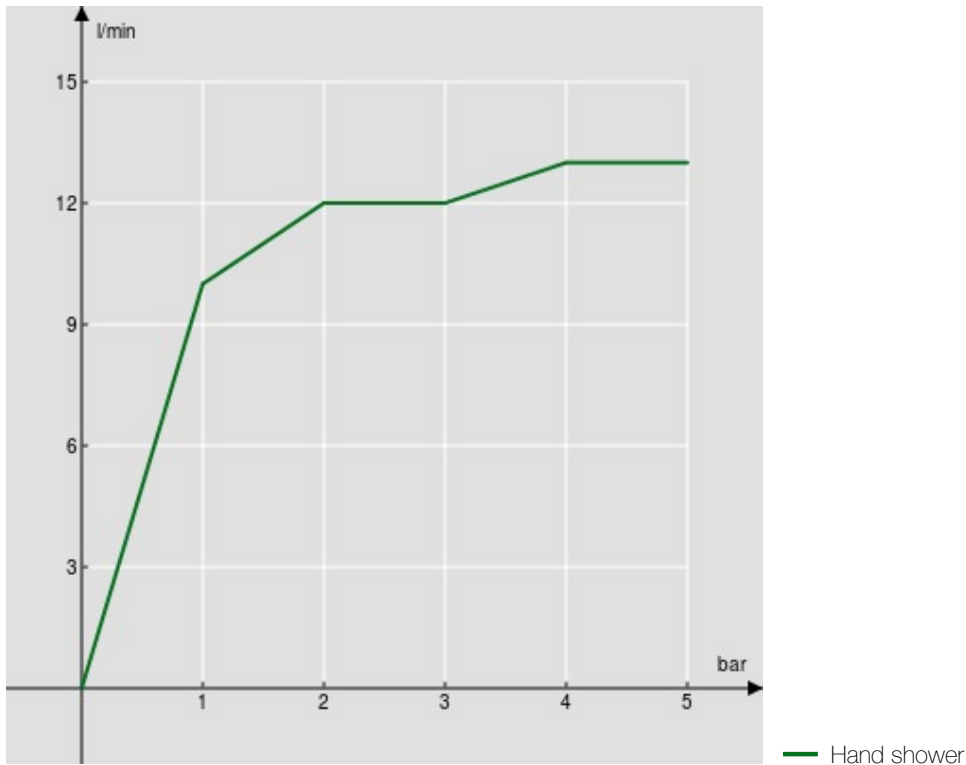

технические характеристики

Душ с настенной штангой

Chrome

Скользящий поворотный держатель ручного душа

Однорыльный ручной душ и Шланг длиной 150 см

Убираемая и регулируемая полка

упаковка: 73 x 15 x 6,5 см / 0,007117 м³ / 1,2 kg

FLOW RATE DIAGRAM: HOT/COLD WATER

Достоверную информацию уточняйте на santehnica.ru.