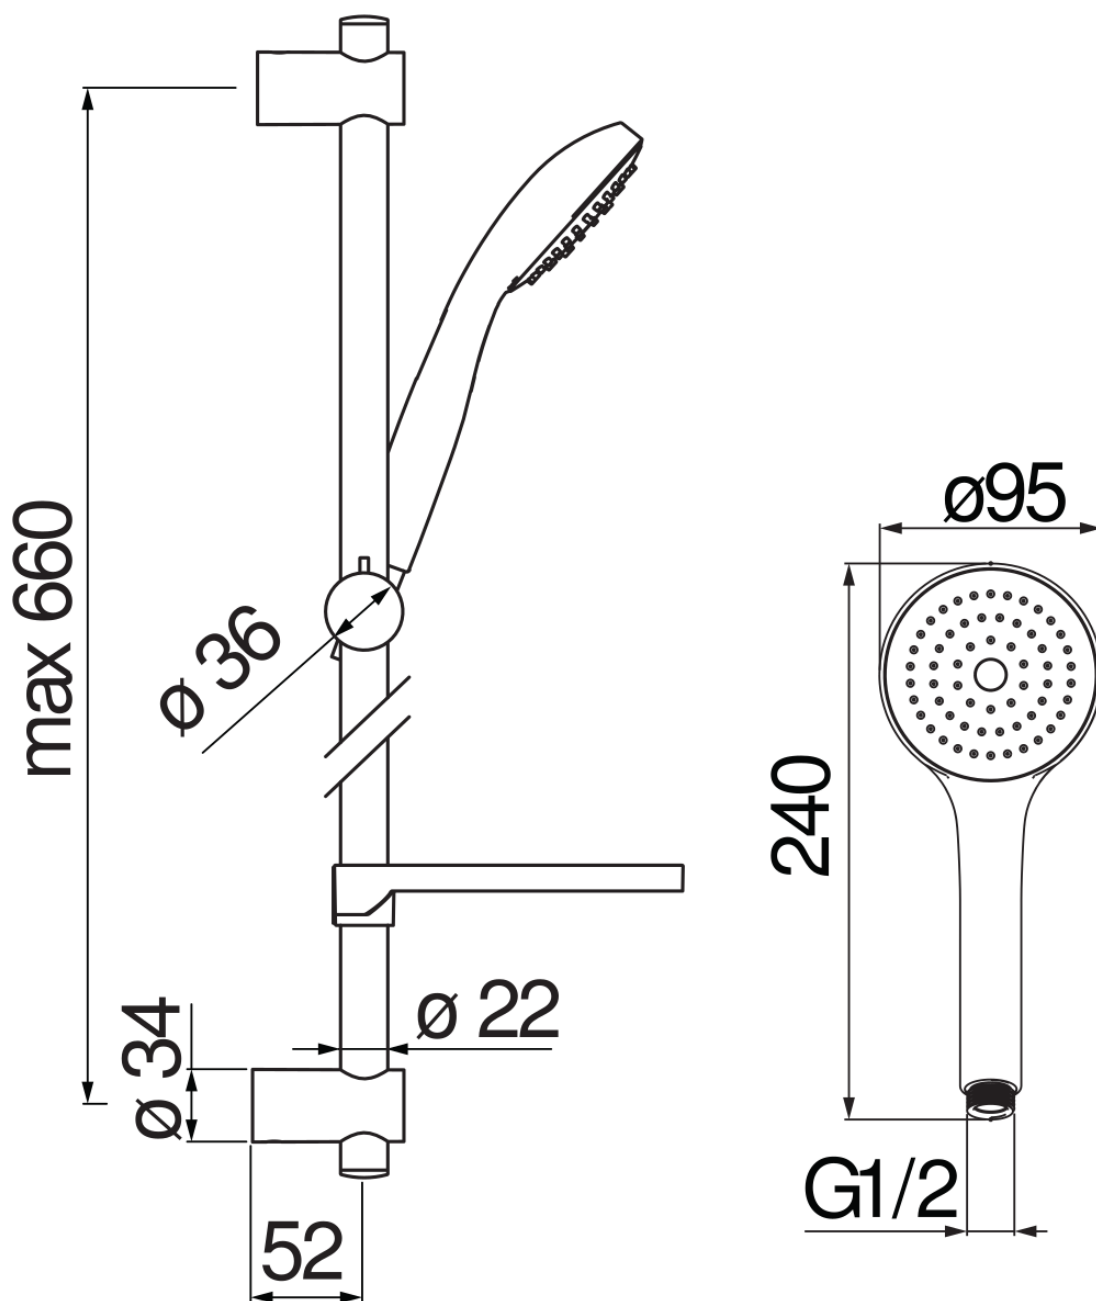

технические характеристики

Душ с настенной штангой

Chrome

Скользящий поворотный держатель ручного душа

Однорыльный ручной душ и Шланг длиной 150 см

Убираемая и регулируемая полка

упаковка: 73 x 15 x 6,5 см / 0,007117 м³ / 1,2 kg

FLOW RATE DIAGRAM: HOT/COLD WATER

Достоверную информацию уточняйте на santehnica.ru.