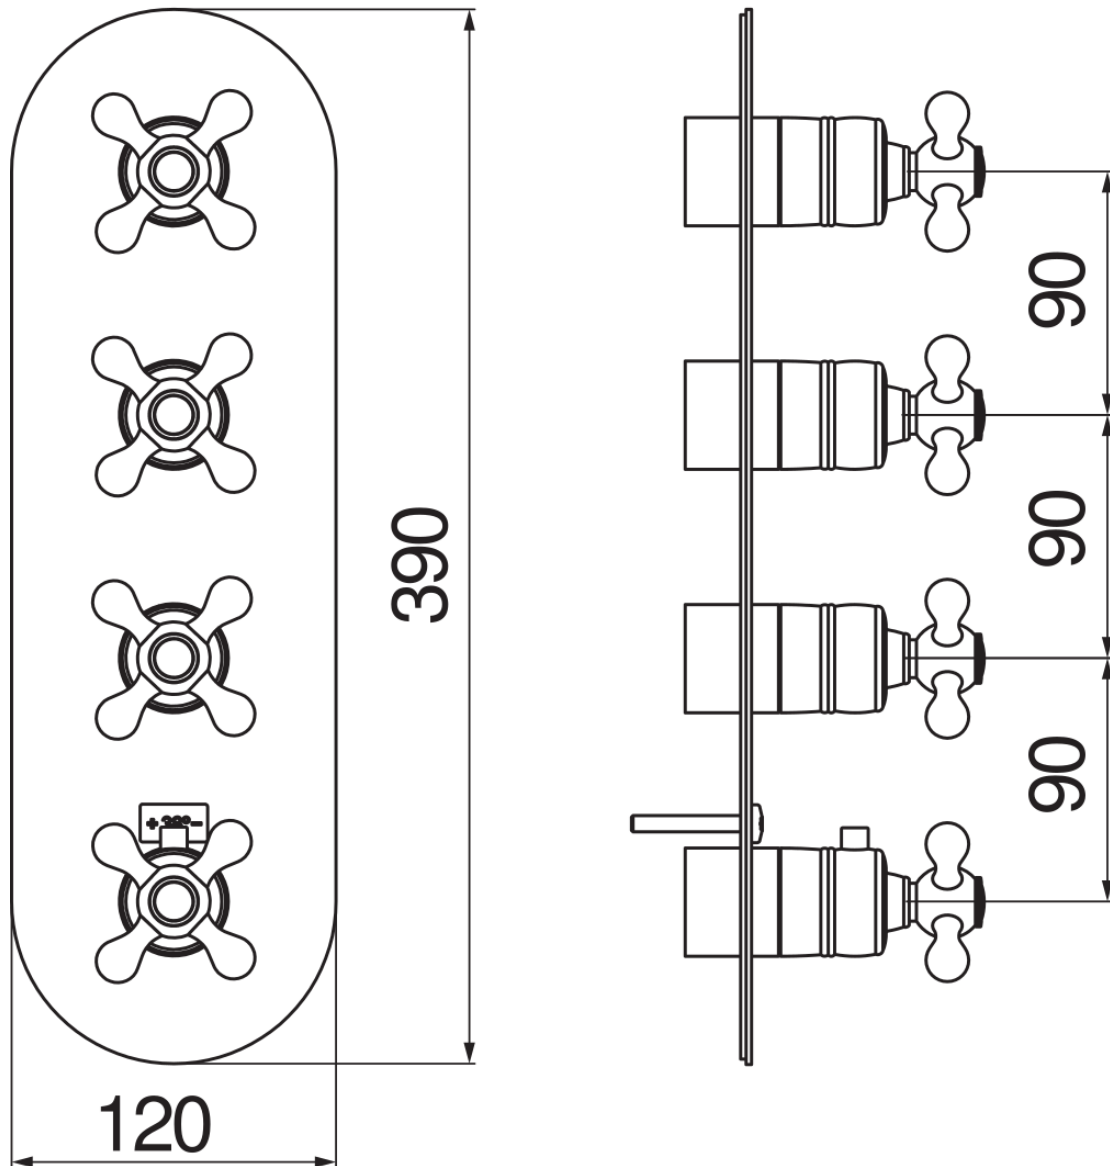

IMAGE

COMING SOON

технические характеристики

Наружная часть

Ancient bronze

Защитное прерывание при температуре 38° C

Вертикальная или горизонтальная установка

упаковка: 41 x 21 x 7 cm / 0,00603 m³ / 2,25 kg