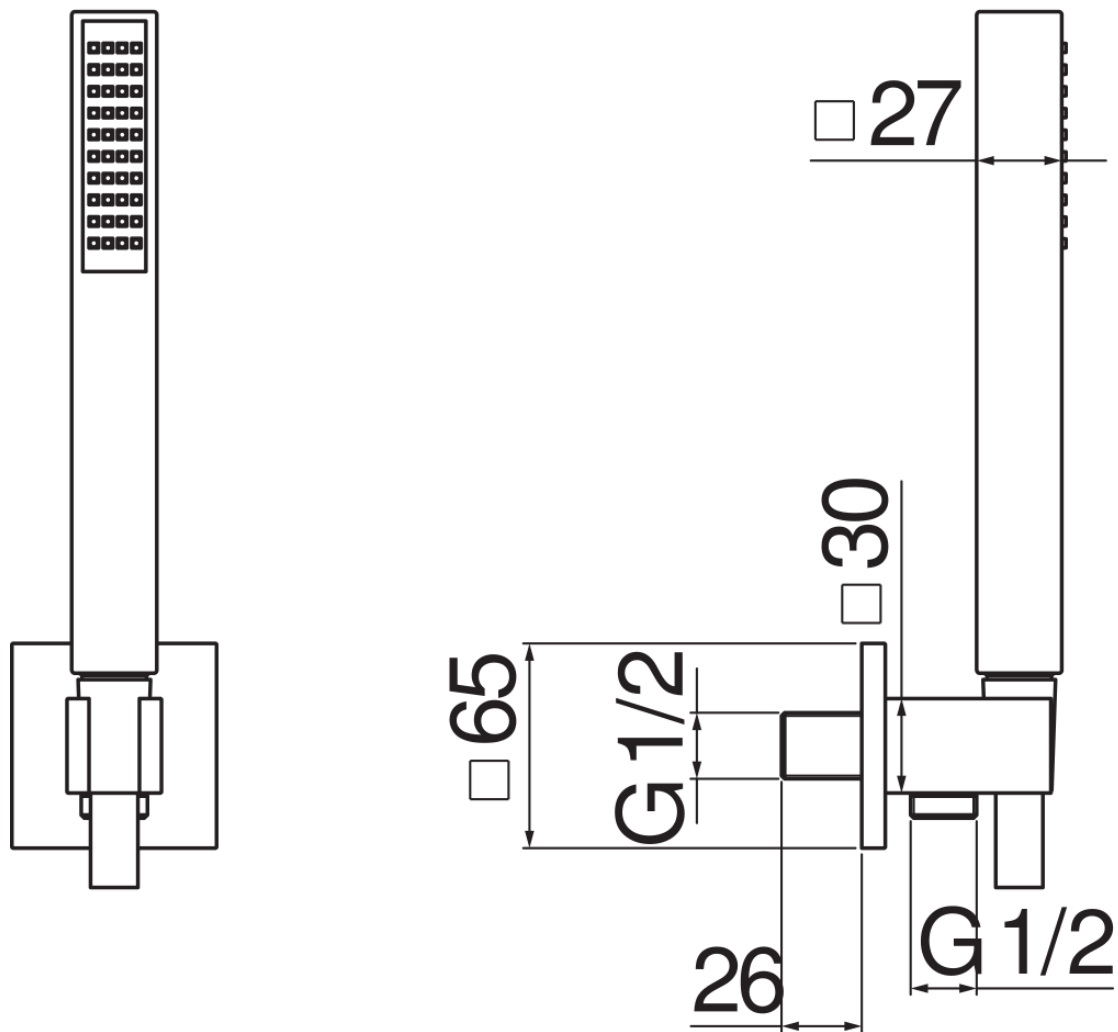

технические характеристики

Душевой гарнитур с водозабором

Velvet black

Соединение воды \varnothing 1/2"

Неподвижный держатель ручного душа

Одноструйный ручной душ и Шланг длиной 150 см

упаковка: 24 x 25 x 8 cm / 0,0048 m³ / 0,9 kg