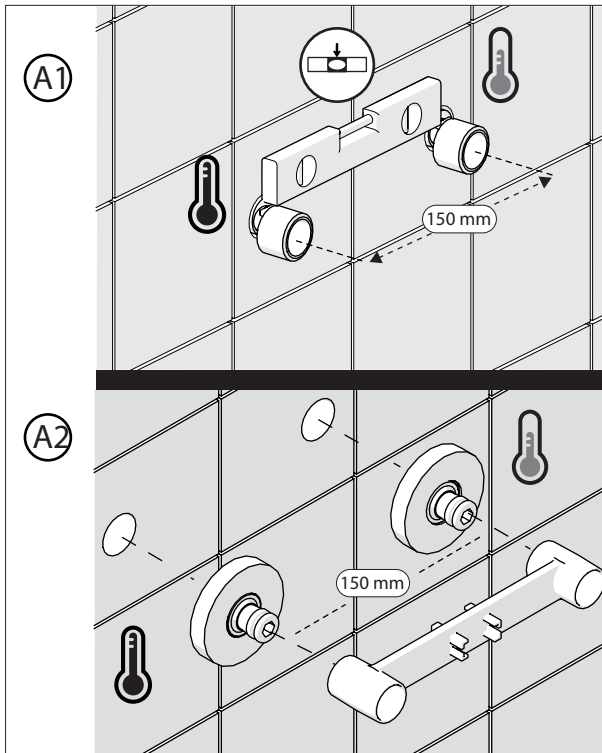

RCR201/5

5

38

	<b>P</b> P bar	MAX 10 0,5 MIN	5 1	
	<b>T</b> T °C	MAX 80	65 45	

IISTR00201/5#—NEU REV2.12/2019

Not included / Non incluso / Non Inklus / Nie zawarty/ No incluido / Nao incluido

1

2