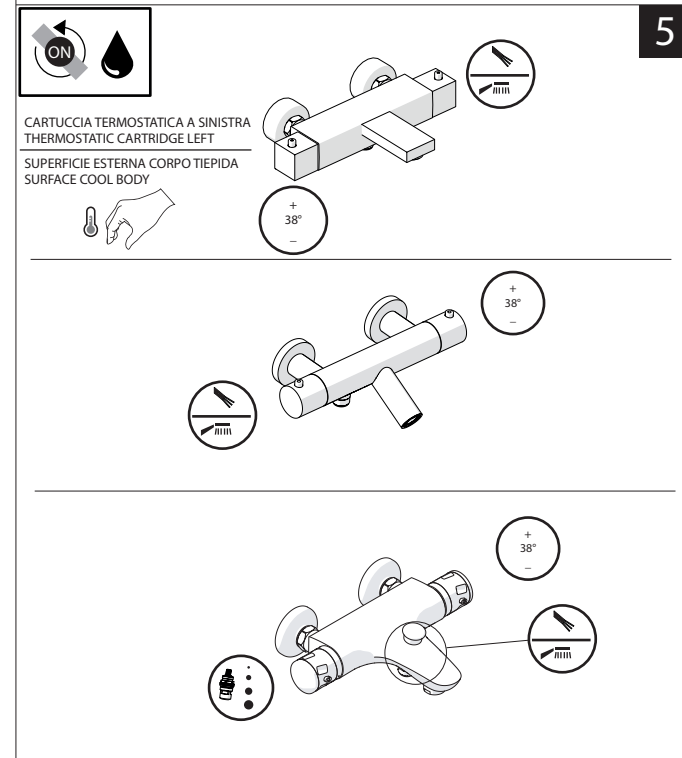

Not included / Non incluso / Non Inklus / Nie zawarty/ No incluido / Nao incluido

1

2

3

4

5