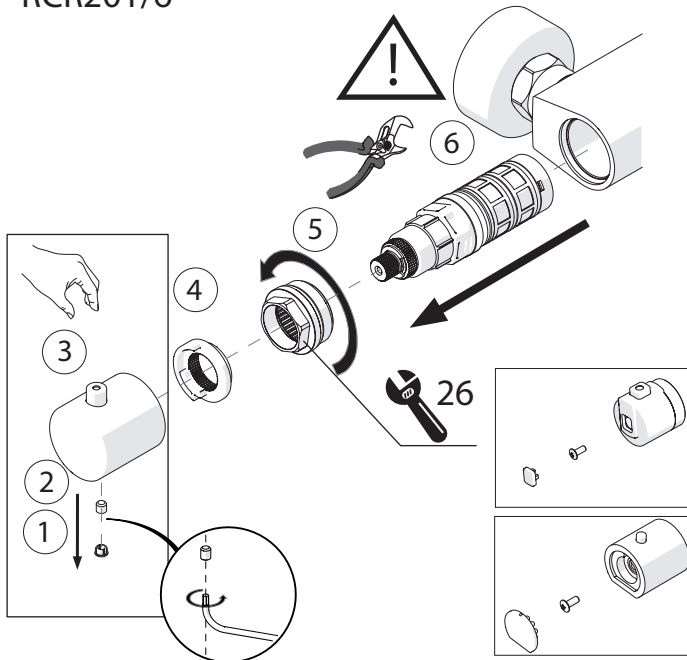

RCR201/5

1

RCR201/6

RCR201/56  
RCR201/56A

- RCR201/56
- 

COLOR GREEN

- 

COLOR BLUE

RCR201/5  
RCR201/6

2

RCR201/5

3

RCR201/6

RCR201/5

4

RCR201/6

RCR201/5

5

38

	<b>P</b> P bar	MAX 10 0,5 MIN	5 1	
	<b>T</b> T °C	MAX 80	65 45	

IISTR00201/5#—NEU REV2.12/2019

Not included / Non incluso / Non Inklus / Nie zawarty/ No incluido / Nao incluido

1

2