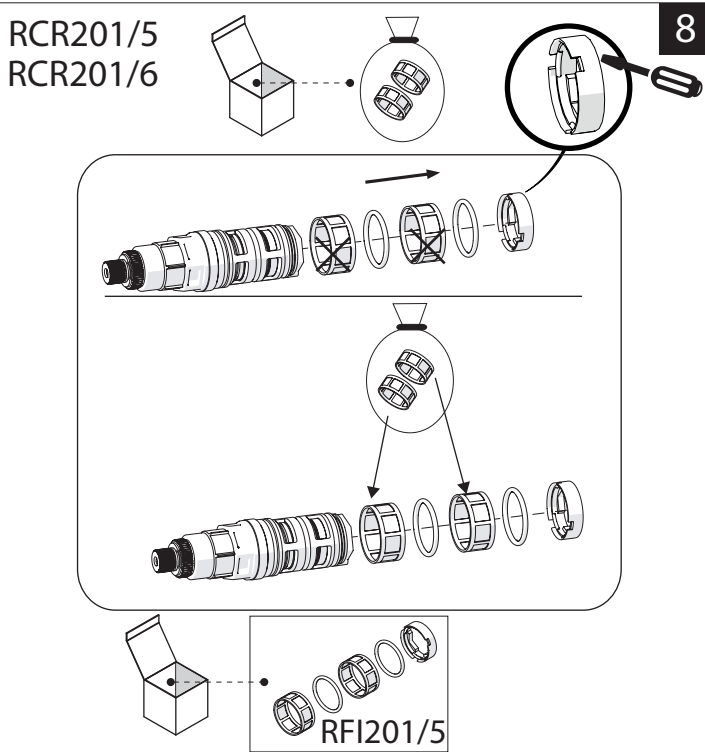

RCR201/5

1

RCR201/6

RCR201/56  
RCR201/56A

- RCR201/56
- 

COLOR GREEN

- 

COLOR BLUE

RCR201/5  
RCR201/6

2

RCR201/5

3

RCR201/6

RCR201/5

4

RCR201/6

RCR201/5

5

38

	<b>P</b> P bar	MAX 10 0,5 MIN	5 1	
	<b>T</b> T °C	MAX 80	65 45	

IISTR00201/5#—NEU REV2.12/2019

Not included / Non incluso / Non Inklus / Nie zawarty/ No incluido / Nao incluido

1

2